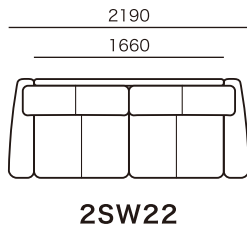

キューベ

CUVEE ■ ソファタイプ

アイテム	発注記号	サイズ	総本革張り				アートヌバック	布張り			
			HO	HS	HQ	HC	ANU	ランクI	ランクE	ランクO	ランクM
2人掛けワイドソファ	2SW22	W2190×D 880×H760×SH405	¥ 708,000	¥ 588,000	¥ 578,000	¥ 558,000	¥ 528,000	¥ 558,000	¥ 508,000	¥ 458,000	¥ 428,000
2人掛けワイドソファ	2SW20	W1990×D 880×H760×SH405	¥ 688,000	¥ 568,000	¥ 558,000	¥ 538,000	¥ 508,000	¥ 548,000	¥ 498,000	¥ 448,000	¥ 418,000
2人掛けワイドソファ	2SW18	W1790×D 880×H760×SH405	¥ 668,000	¥ 548,000	¥ 538,000	¥ 518,000	¥ 488,000	¥ 538,000	¥ 488,000	¥ 438,000	¥ 408,000
2人掛けソファ	2S16	W1590×D 880×H760×SH405	¥ 638,000	¥ 518,000	¥ 508,000	¥ 488,000	¥ 458,000	¥ 528,000	¥ 478,000	¥ 428,000	¥ 398,000
1人掛けソファ	M10	W 990×D 880×H760×SH405	¥ 448,000	¥ 378,000	¥ 368,000	¥ 358,000	¥ 338,000	¥ 353,000	¥ 328,000	¥ 303,000	¥ 288,000
スツール	ST8×6	W 820×D 620×H405	¥ 151,000	¥ 131,000	¥ 125,000	¥ 118,000	¥ 114,000	¥ 121,000	¥ 113,000	¥ 105,000	¥ 98,000
スツール	ST6×6	W 620×D 620×H405	¥ 136,000	¥ 121,000	¥ 115,000	¥ 108,000	¥ 104,000	¥ 112,000	¥ 104,000	¥ 96,000	¥ 89,000

※布張りは納期3ヵ月 ※全て税込価格です。

デザインステッチ

全4色

K-114 グレー

KB25 ブラウン

KB37 ホワイト

KB40 ベージュ

ソファタイプ