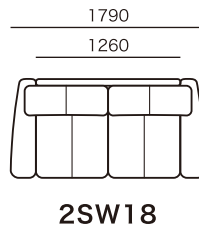

キューベ

CUVEE ■ ソファタイプ

アイテム	発注記号	サイズ	総本革張り				アートヌバック	布張り			
			HO	HS	HQ	HC	ANU	ランクI	ランクE	ランクO	ランクM
2人掛けワイドソファ	2SW22	W2190×D 880×H760×SH405	¥ 708,000	¥ 588,000	¥ 578,000	¥ 558,000	¥ 528,000	¥ 558,000	¥ 508,000	¥ 458,000	¥ 428,000
2人掛けワイドソファ	2SW20	W1990×D 880×H760×SH405	¥ 688,000	¥ 568,000	¥ 558,000	¥ 538,000	¥ 508,000	¥ 548,000	¥ 498,000	¥ 448,000	¥ 418,000
2人掛けワイドソファ	2SW18	W1790×D 880×H760×SH405	¥ 668,000	¥ 548,000	¥ 538,000	¥ 518,000	¥ 488,000	¥ 538,000	¥ 488,000	¥ 438,000	¥ 408,000
2人掛けソファ	2S16	W1590×D 880×H760×SH405	¥ 638,000	¥ 518,000	¥ 508,000	¥ 488,000	¥ 458,000	¥ 528,000	¥ 478,000	¥ 428,000	¥ 398,000
1人掛けソファ	M10	W 990×D 880×H760×SH405	¥ 448,000	¥ 378,000	¥ 368,000	¥ 358,000	¥ 338,000	¥ 353,000	¥ 328,000	¥ 303,000	¥ 288,000
スツール	ST8×6	W 820×D 620×H405	¥ 151,000	¥ 131,000	¥ 125,000	¥ 118,000	¥ 114,000	¥ 121,000	¥ 113,000	¥ 105,000	¥ 98,000
スツール	ST6×6	W 620×D 620×H405	¥ 136,000	¥ 121,000	¥ 115,000	¥ 108,000	¥ 104,000	¥ 112,000	¥ 104,000	¥ 96,000	¥ 89,000

※布張りは納期3ヵ月 ※全て税込価格です。

デザインステッチ

全4色

K-114 グレー

KB25 ブラウン

KB37 ホワイト

KB40 ベージュ

ソファタイプ