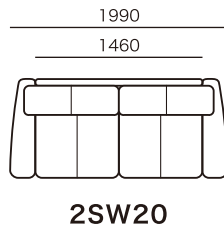

キューベ

CUVEE ■ ソファタイプ

アイテム	発注記号	サイズ	総本革張り				アートヌバック	布張り			
			HO	HS	HQ	HC	ANU	ランクI	ランクE	ランクO	ランクM
2人掛けワイドソファ	2SW22	W2190×D 880×H760×SH405	¥ 708,000	¥ 588,000	¥ 578,000	¥ 558,000	¥ 528,000	¥ 558,000	¥ 508,000	¥ 458,000	¥ 428,000
2人掛けワイドソファ	2SW20	W1990×D 880×H760×SH405	¥ 688,000	¥ 568,000	¥ 558,000	¥ 538,000	¥ 508,000	¥ 548,000	¥ 498,000	¥ 448,000	¥ 418,000
2人掛けワイドソファ	2SW18	W1790×D 880×H760×SH405	¥ 668,000	¥ 548,000	¥ 538,000	¥ 518,000	¥ 488,000	¥ 538,000	¥ 488,000	¥ 438,000	¥ 408,000
2人掛けソファ	2S16	W1590×D 880×H760×SH405	¥ 638,000	¥ 518,000	¥ 508,000	¥ 488,000	¥ 458,000	¥ 528,000	¥ 478,000	¥ 428,000	¥ 398,000
1人掛けソファ	M10	W 990×D 880×H760×SH405	¥ 448,000	¥ 378,000	¥ 368,000	¥ 358,000	¥ 338,000	¥ 353,000	¥ 328,000	¥ 303,000	¥ 288,000
スツール	ST8×6	W 820×D 620×H405	¥ 151,000	¥ 131,000	¥ 125,000	¥ 118,000	¥ 114,000	¥ 121,000	¥ 113,000	¥ 105,000	¥ 98,000
スツール	ST6×6	W 620×D 620×H405	¥ 136,000	¥ 121,000	¥ 115,000	¥ 108,000	¥ 104,000	¥ 112,000	¥ 104,000	¥ 96,000	¥ 89,000

※布張りは納期3ヵ月 ※全て税込価格です。

デザインステッチ

全4色

K-114 グレー

KB25 ブラウン

KB37 ホワイト

KB40 ベージュ

ソファタイプ