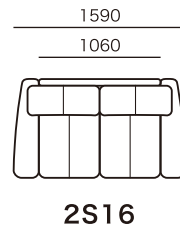

キューベ

CUVEE ■ ソファタイプ

アイテム	発注記号	サイズ	総本革張り				アートヌバック	布張り			
			HO	HS	HQ	HC	ANU	ランクI	ランクE	ランクO	ランクM
2人掛けワイドソファ	2SW22	W2190×D 880×H760×SH405	¥ 708,000	¥ 588,000	¥ 578,000	¥ 558,000	¥ 528,000	¥ 558,000	¥ 508,000	¥ 458,000	¥ 428,000
2人掛けワイドソファ	2SW20	W1990×D 880×H760×SH405	¥ 688,000	¥ 568,000	¥ 558,000	¥ 538,000	¥ 508,000	¥ 548,000	¥ 498,000	¥ 448,000	¥ 418,000
2人掛けワイドソファ	2SW18	W1790×D 880×H760×SH405	¥ 668,000	¥ 548,000	¥ 538,000	¥ 518,000	¥ 488,000	¥ 538,000	¥ 488,000	¥ 438,000	¥ 408,000
2人掛けソファ	2S16	W1590×D 880×H760×SH405	¥ 638,000	¥ 518,000	¥ 508,000	¥ 488,000	¥ 458,000	¥ 528,000	¥ 478,000	¥ 428,000	¥ 398,000
1人掛けソファ	M10	W 990×D 880×H760×SH405	¥ 448,000	¥ 378,000	¥ 368,000	¥ 358,000	¥ 338,000	¥ 353,000	¥ 328,000	¥ 303,000	¥ 288,000
スツール	ST8×6	W 820×D 620×H405	¥ 151,000	¥ 131,000	¥ 125,000	¥ 118,000	¥ 114,000	¥ 121,000	¥ 113,000	¥ 105,000	¥ 98,000
スツール	ST6×6	W 620×D 620×H405	¥ 136,000	¥ 121,000	¥ 115,000	¥ 108,000	¥ 104,000	¥ 112,000	¥ 104,000	¥ 96,000	¥ 89,000

※布張りは納期3ヵ月 ※全て税込価格です。

デザインステッチ

全4色

K-114 グレー

KB25 ブラウン

KB37 ホワイト

KB40 ベージュ

ソファタイプ