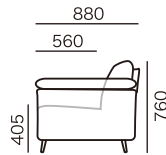

キューベ

CUVEE ■ ソファタイプ

アイテム	発注記号	サイズ	総本革張り				アートヌバック	布張り			
			HO	HS	HQ	HC	ANU	ランクI	ランクE	ランクO	ランクM
2人掛けワイドソファ	2SW22	W2190×D 880×H760×SH405	¥ 708,000	¥ 588,000	¥ 578,000	¥ 558,000	¥ 528,000	¥ 558,000	¥ 508,000	¥ 458,000	¥ 428,000
2人掛けワイドソファ	2SW20	W1990×D 880×H760×SH405	¥ 688,000	¥ 568,000	¥ 558,000	¥ 538,000	¥ 508,000	¥ 548,000	¥ 498,000	¥ 448,000	¥ 418,000
2人掛けワイドソファ	2SW18	W1790×D 880×H760×SH405	¥ 668,000	¥ 548,000	¥ 538,000	¥ 518,000	¥ 488,000	¥ 538,000	¥ 488,000	¥ 438,000	¥ 408,000
2人掛けソファ	2S16	W1590×D 880×H760×SH405	¥ 638,000	¥ 518,000	¥ 508,000	¥ 488,000	¥ 458,000	¥ 528,000	¥ 478,000	¥ 428,000	¥ 398,000
1人掛けソファ	M10	W 990×D 880×H760×SH405	¥ 448,000	¥ 378,000	¥ 368,000	¥ 358,000	¥ 338,000	¥ 353,000	¥ 328,000	¥ 303,000	¥ 288,000
スツール	ST8×6	W 820×D 620×H405	¥ 151,000	¥ 131,000	¥ 125,000	¥ 118,000	¥ 114,000	¥ 121,000	¥ 113,000	¥ 105,000	¥ 98,000
スツール	ST6×6	W 620×D 620×H405	¥ 136,000	¥ 121,000	¥ 115,000	¥ 108,000	¥ 104,000	¥ 112,000	¥ 104,000	¥ 96,000	¥ 89,000

※布張りは納期3ヵ月 ※全て税込価格です。

デザインステッチ

全4色

K-114 グレー

KB25 ブラウン

KB37 ホワイト

KB40 ベージュ

ソファタイプ