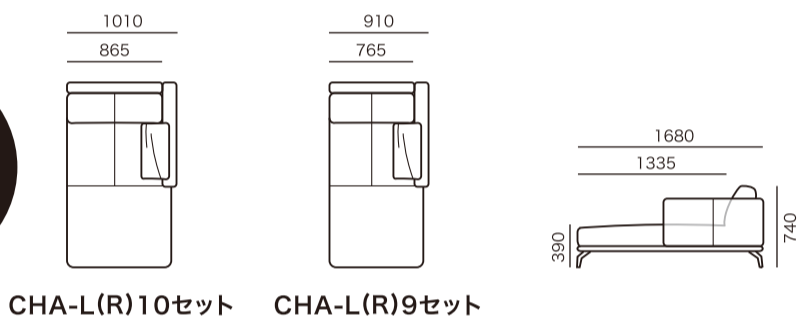

シェーズロングタイプ (図は左袖タイプ)