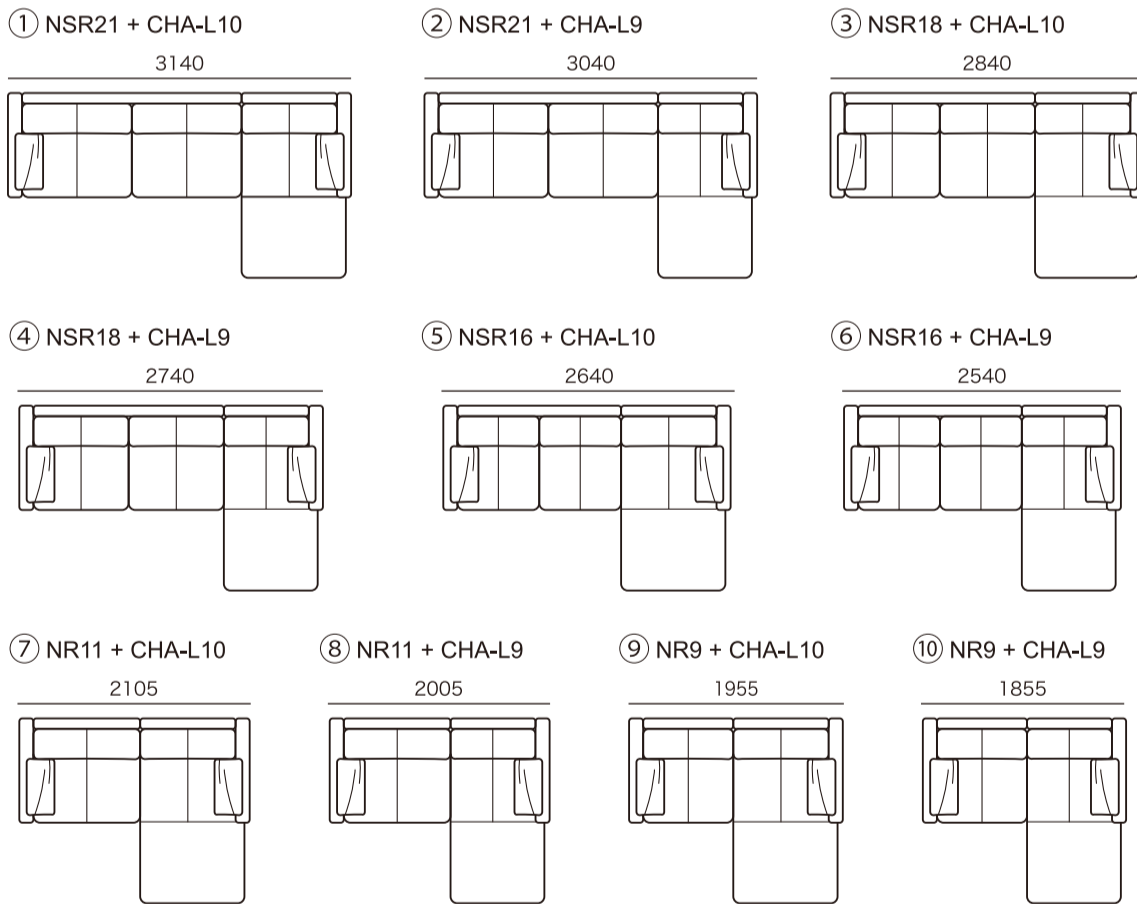

※全て税込価格です。

片袖タイプ (図は右袖タイプ)

シェーズロングタイプ (図は左袖タイプ)

■ シェーズロングセット 組合せ

組み合わせ サイズ(mm)	発注記号	総本革張り				アートヌバック	布張り			
		HO	HS	HQ	HC	ANU	ランクI	ランクE	ランクO	ランクM
① W3140	NSR21 + CHA-L10	¥ 1,106,000	¥ 946,000	¥ 866,000	¥ 846,000	¥ 806,000	¥ 911,000	¥ 826,000	¥ 741,000	¥ 676,000
② W3040	NSR21 + CHA-L9	¥ 1,086,000	¥ 936,000	¥ 856,000	¥ 836,000	¥ 796,000	¥ 901,000	¥ 816,000	¥ 731,000	¥ 666,000
③ W2840	NSR18 + CHA-L10	¥ 1,086,000	¥ 926,000	¥ 846,000	¥ 826,000	¥ 786,000	¥ 881,000	¥ 806,000	¥ 731,000	¥ 666,000
④ W2740	NSR18 + CHA-L9	¥ 1,066,000	¥ 916,000	¥ 836,000	¥ 816,000	¥ 776,000	¥ 871,000	¥ 796,000	¥ 721,000	¥ 656,000
⑤ W2640	NSR16 + CHA-L10	¥ 1,066,000	¥ 916,000	¥ 836,000	¥ 816,000	¥ 776,000	¥ 871,000	¥ 796,000	¥ 721,000	¥ 656,000
⑥ W2540	NSR16 + CHA-L9	¥ 1,046,000	¥ 906,000	¥ 826,000	¥ 806,000	¥ 766,000	¥ 861,000	¥ 786,000	¥ 711,000	¥ 646,000
⑦ W2105	NR11 + CHA-L10	¥ 927,000	¥ 794,000	¥ 726,000	¥ 709,000	¥ 675,000	¥ 761,000	¥ 697,000	¥ 631,000	¥ 580,000
⑧ W2005	NR11 + CHA-L9	¥ 907,000	¥ 784,000	¥ 716,000	¥ 699,000	¥ 665,000	¥ 751,000	¥ 687,000	¥ 621,000	¥ 570,000
⑨ W1955	NR9 + CHA-L10	¥ 913,000	¥ 780,000	¥ 712,000	¥ 695,000	¥ 661,000	¥ 740,000	¥ 682,000	¥ 624,000	¥ 573,000
⑩ W1855	NR9 + CHA-L9	¥ 893,000	¥ 770,000	¥ 702,000	¥ 685,000	¥ 651,000	¥ 730,000	¥ 672,000	¥ 614,000	¥ 563,000