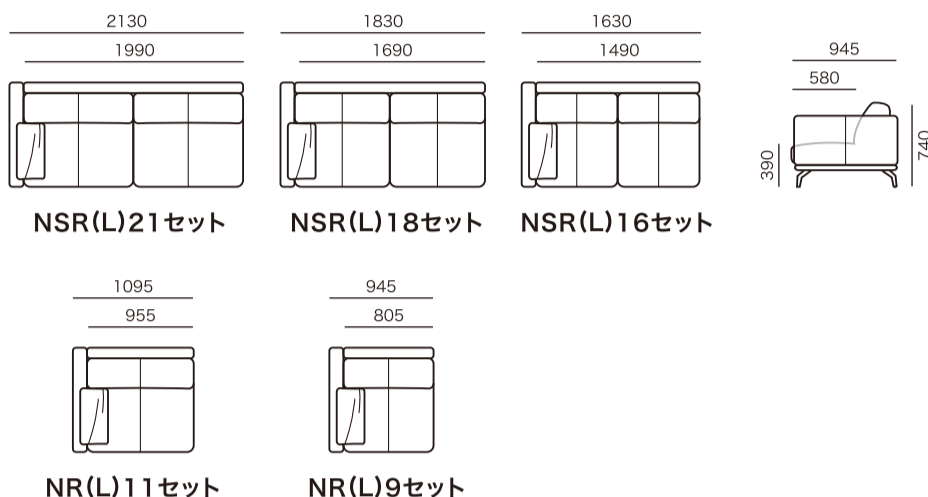

STANZA ■ シェーズロングタイプ

アイテム	発注記号	サイズ	総本革張り				アートヌバック	布張り			
			HO	HS	HQ	HC	ANU	ランクI	ランクE	ランクO	ランクM
片袖2人掛けソファセット(クッション1個付き)	NSR(L)21セット	W2130×D 945×H740×SH390	¥ 598,000	¥ 508,000	¥ 468,000	¥ 458,000	¥ 438,000	¥ 503,000	¥ 448,000	¥ 393,000	¥ 358,000
片袖2人掛けソファセット(クッション1個付き)	NSR(L)18セット	W1830×D 945×H740×SH390	¥ 578,000	¥ 488,000	¥ 448,000	¥ 438,000	¥ 418,000	¥ 473,000	¥ 428,000	¥ 383,000	¥ 348,000
片袖2人掛けソファセット(クッション1個付き)	NSR(L)16セット	W1630×D 945×H740×SH390	¥ 558,000	¥ 478,000	¥ 438,000	¥ 428,000	¥ 408,000	¥ 463,000	¥ 418,000	¥ 373,000	¥ 338,000
片袖1人掛けソファセット(クッション1個付き)	NR(L)11セット	W1095×D 945×H740×SH390	¥ 419,000	¥ 356,000	¥ 328,000	¥ 321,000	¥ 307,000	¥ 353,000	¥ 319,000	¥ 283,000	¥ 262,000
片袖1人掛けソファセット(クッション1個付き)	NR(L)9セット	W 945×D 945×H740×SH390	¥ 405,000	¥ 342,000	¥ 314,000	¥ 307,000	¥ 293,000	¥ 332,000	¥ 304,000	¥ 276,000	¥ 255,000
シェーズロングセット(クッション1個付き)	CHA-L(R)10セット	W1010×D1680×H740×SH390	¥ 508,000	¥ 438,000	¥ 398,000	¥ 388,000	¥ 368,000	¥ 408,000	¥ 378,000	¥ 348,000	¥ 318,000
シェーズロングセット(クッション1個付き)	CHA-L(R)9セット	W 910×D1680×H740×SH390	¥ 488,000	¥ 428,000	¥ 388,000	¥ 378,000	¥ 358,000	¥ 398,000	¥ 368,000	¥ 338,000	¥ 308,000
追加クッション(1個)	クッション5×4	W 500×D 450×H150	¥ 37,000	¥ 33,000	¥ 31,000	¥ 30,000	¥ 28,000	¥ 31,000	¥ 29,000	¥ 27,000	¥ 26,000

※全て税込価格です。

片袖タイプ (図は右袖タイプ)