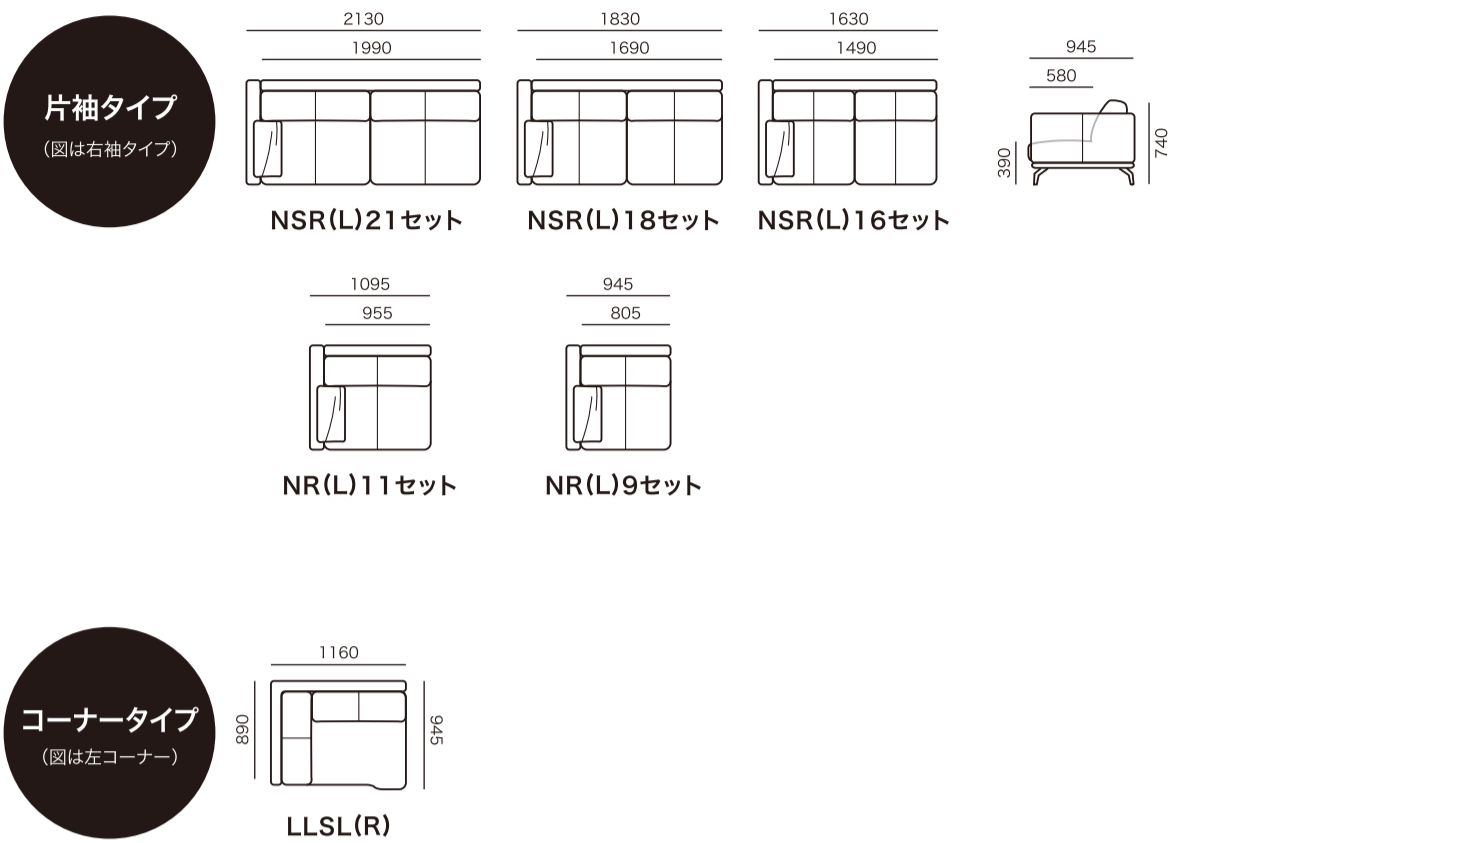

STANZA ■ コーナータイプ

アイテム	発注記号	サイズ	総本革張り				アートヌバック	布張り			
			HO	HS	HQ	HC	ANU	ランクI	ランクE	ランクO	ランクM
片袖2人掛けソファセット(クッション1個付き)	NSR(L)21セット	W2130×D 945×H740×SH390	¥598,000	¥508,000	¥468,000	¥458,000	¥438,000	¥503,000	¥448,000	¥393,000	¥358,000
片袖2人掛けソファセット(クッション1個付き)	NSR(L)18セット	W1830×D 945×H740×SH390	¥578,000	¥488,000	¥448,000	¥438,000	¥418,000	¥473,000	¥428,000	¥383,000	¥348,000
片袖2人掛けソファセット(クッション1個付き)	NSR(L)16セット	W1630×D 945×H740×SH390	¥558,000	¥478,000	¥438,000	¥428,000	¥408,000	¥463,000	¥418,000	¥373,000	¥338,000
片袖1人掛けソファセット(クッション1個付き)	NR(L)11セット	W1095×D 945×H740×SH390	¥419,000	¥356,000	¥328,000	¥321,000	¥307,000	¥353,000	¥319,000	¥283,000	¥262,000
片袖1人掛けソファセット(クッション1個付き)	NR(L)9セット	W 945×D 945×H740×SH390	¥405,000	¥342,000	¥314,000	¥307,000	¥293,000	¥332,000	¥304,000	¥276,000	¥255,000
左/右 長方形コーナー	LLSL(R)	W1160×D945(800)×H740×SH390	¥403,000	¥343,000	¥333,000	¥323,000	¥303,000	¥353,000	¥313,000	¥273,000	¥252,000
追加クッション(1個)	クッション5×4	W 500×D 450×H150	¥ 37,000	¥ 33,000	¥ 31,000	¥ 30,000	¥ 28,000	¥ 31,000	¥ 29,000	¥ 27,000	¥ 26,000

※全て税込価格です。