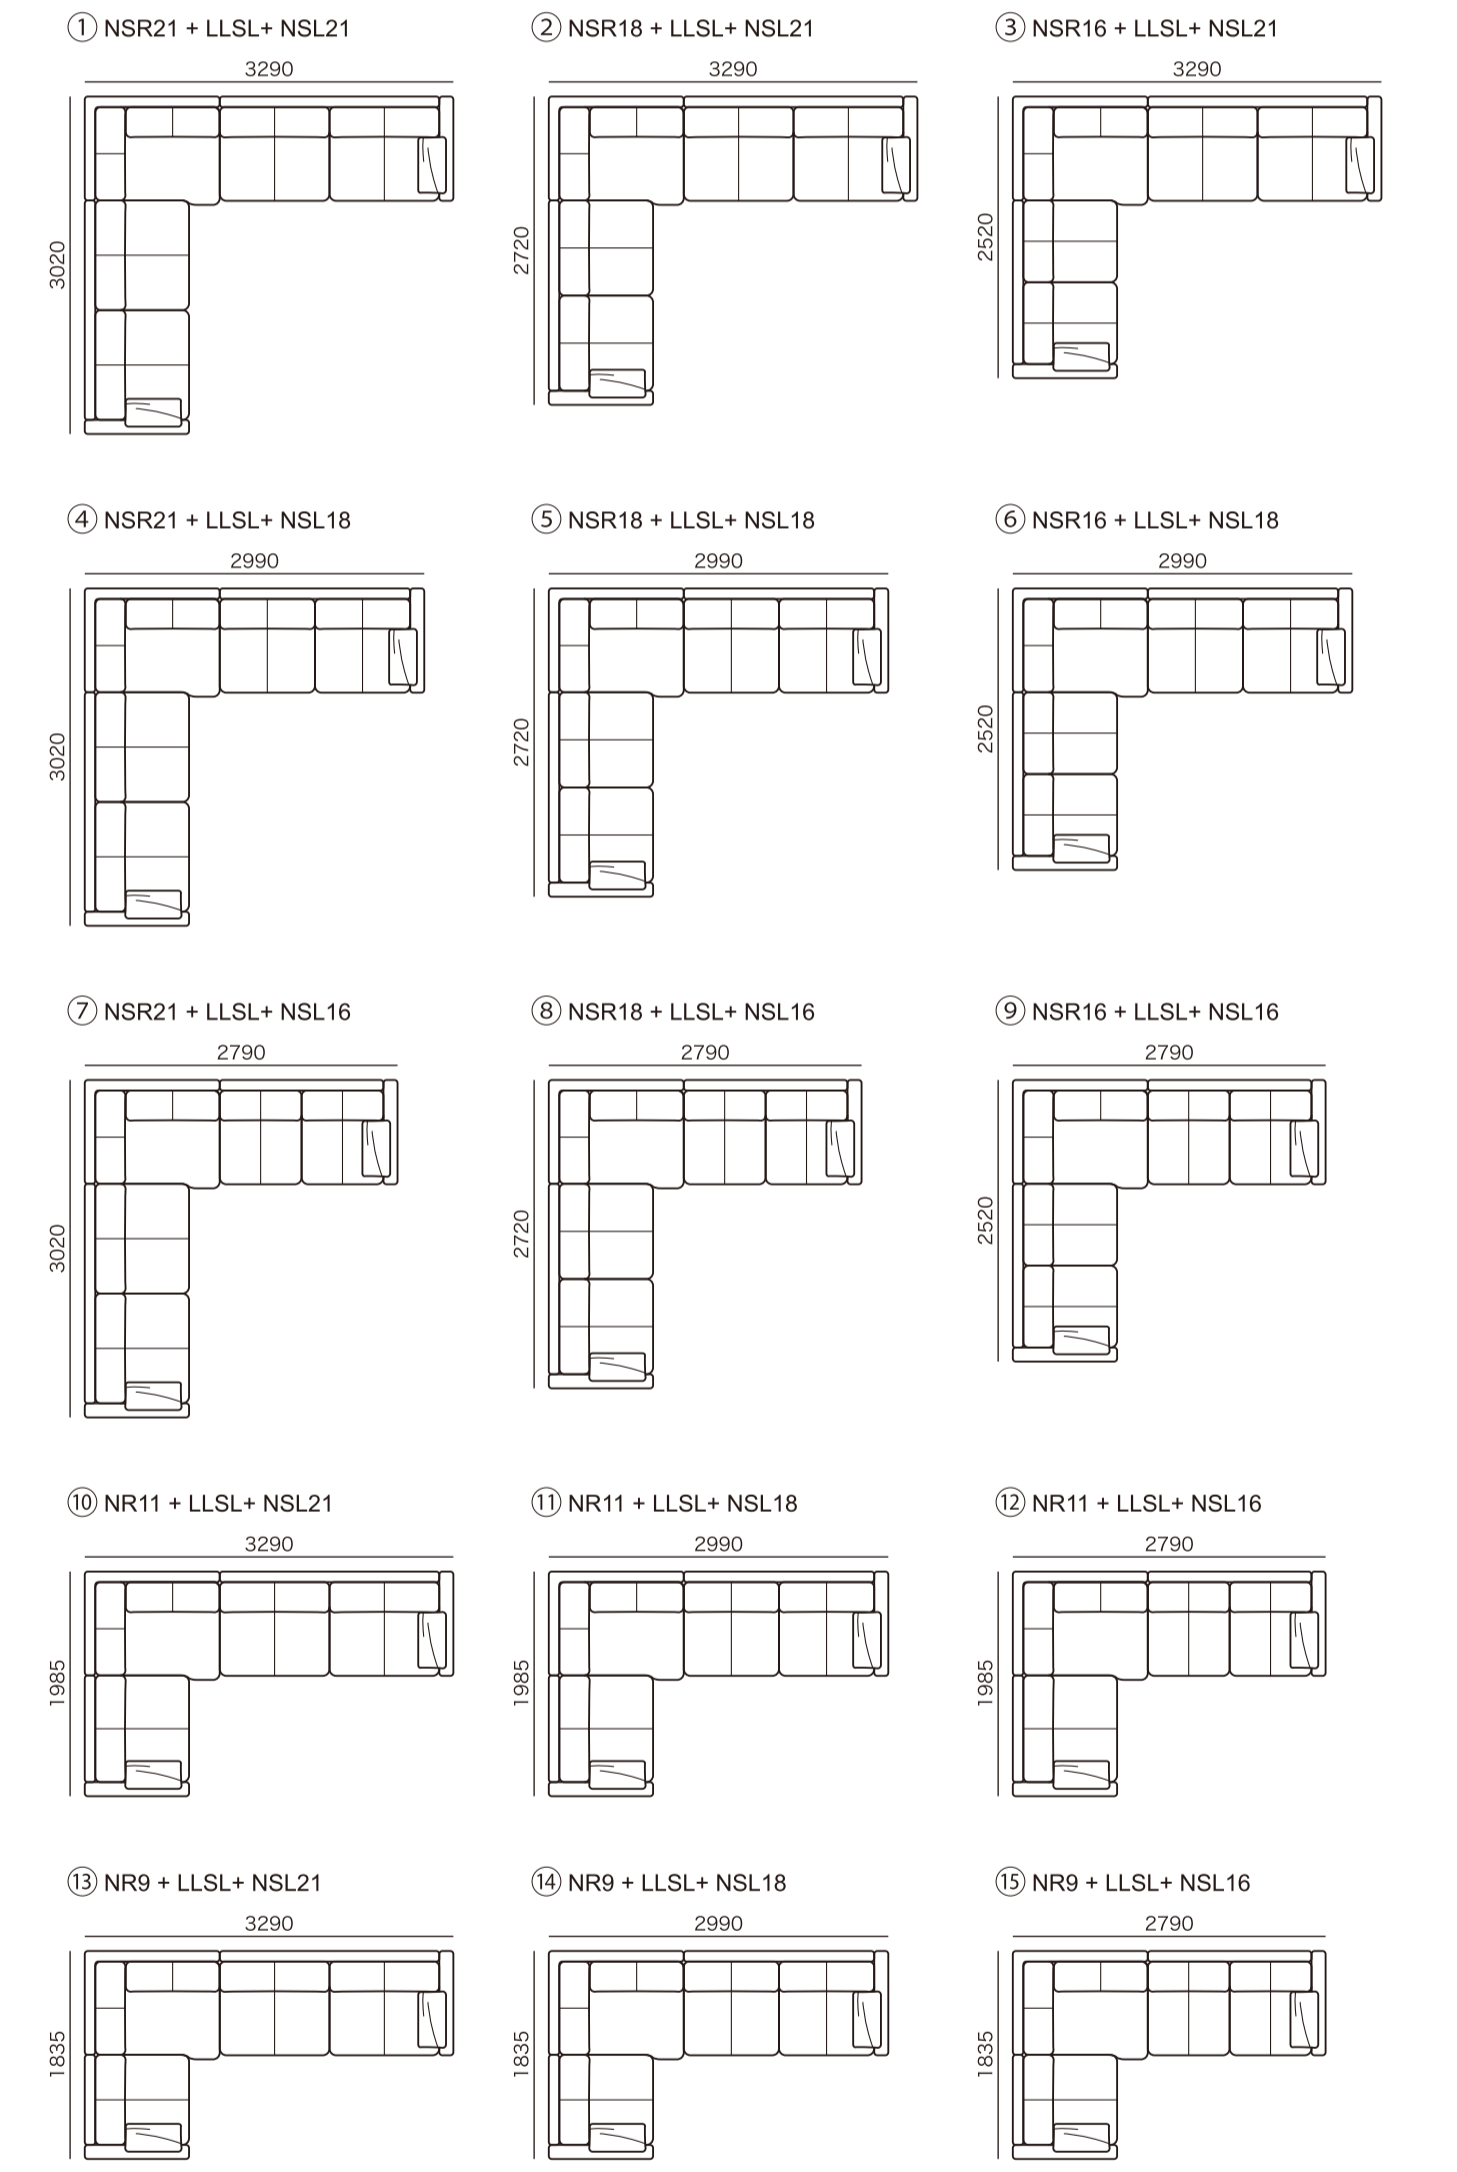

■ コーナーセット組合せ

組み合わせ サイズ(mm)	発注記号	総本革張り				アートヌバック	布張り			
		HO	HS	HQ	HC	ANU	ランクI	ランクE	ランクO	ランクM
① W3290×W3020	NSR21 + LLSL + NSL21	¥1,599,000	¥1,359,000	¥1,269,000	¥1,239,000	¥1,179,000	¥1,359,000	¥1,209,000	¥1,059,000	¥968,000
② W3290×W2720	NSR18 + LLSL + NSL21	¥1,579,000	¥1,339,000	¥1,249,000	¥1,219,000	¥1,159,000	¥1,329,000	¥1,189,000	¥1,049,000	¥958,000
③ W3290×W2520	NSR16 + LLSL + NSL21	¥1,559,000	¥1,329,000	¥1,239,000	¥1,209,000	¥1,149,000	¥1,319,000	¥1,179,000	¥1,039,000	¥948,000
④ W2990×W3020	NSR21 + LLSL + NSL18	¥1,579,000	¥1,339,000	¥1,249,000	¥1,219,000	¥1,159,000	¥1,329,000	¥1,189,000	¥1,049,000	¥958,000
⑤ W2990×W2720	NSR18 + LLSL + NSL18	¥1,559,000	¥1,319,000	¥1,229,000	¥1,199,000	¥1,139,000	¥1,299,000	¥1,169,000	¥1,039,000	¥948,000
⑥ W2990×W2520	NSR16 + LLSL + NSL18	¥1,539,000	¥1,309,000	¥1,219,000	¥1,189,000	¥1,129,000	¥1,289,000	¥1,159,000	¥1,029,000	¥938,000
⑦ W2790×W3020	NSR21 + LLSL + NSL16	¥1,559,000	¥1,329,000	¥1,239,000	¥1,209,000	¥1,149,000	¥1,319,000	¥1,179,000	¥1,039,000	¥948,000
⑧ W2790×W2720	NSR18 + LLSL + NSL16	¥1,539,000	¥1,309,000	¥1,219,000	¥1,189,000	¥1,129,000	¥1,289,000	¥1,159,000	¥1,029,000	¥938,000
⑨ W2790×W2520	NSR16 + LLSL + NSL16	¥1,519,000	¥1,299,000	¥1,209,000	¥1,179,000	¥1,119,000	¥1,279,000	¥1,149,000	¥1,019,000	¥928,000
⑩ W3290×W1985	NR11 + LLSL + NSL21	¥1,420,000	¥1,207,000	¥1,129,000	¥1,102,000	¥1,048,000	¥1,209,000	¥1,080,000	¥949,000	¥872,000
⑪ W2990×W1985	NR11 + LLSL + NSL18	¥1,400,000	¥1,187,000	¥1,109,000	¥1,082,000	¥1,028,000	¥1,179,000	¥1,060,000	¥939,000	¥862,000
⑫ W2790×W1985	NR11 + LLSL + NSL16	¥1,380,000	¥1,177,000	¥1,099,000	¥1,072,000	¥1,018,000	¥1,169,000	¥1,050,000	¥929,000	¥852,000
⑬ W3290×W1835	NR9 + LLSL + NSL21	¥1,406,000	¥1,193,000	¥1,115,000	¥1,088,000	¥1,034,000	¥1,188,000	¥1,065,000	¥942,000	¥865,000
⑭ W2990×W1835	NR9 + LLSL + NSL18	¥1,386,000	¥1,173,000	¥1,095,000	¥1,068,000	¥1,014,000	¥1,158,000	¥1,045,000	¥932,000	¥855,000
⑮ W2790×W1835	NR9 + LLSL + NSL16	¥1,366,000	¥1,163,000	¥1,085,000	¥1,058,000	¥1,004,000	¥1,148,000	¥1,035,000	¥922,000	¥845,000

※全て税込価格です。