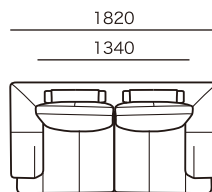

イラーレA

ILARE A ■ ソファタイプ

アイテム	発注記号	サイズ	総本革張り				アートヌバック
			HS	HQ	HC	HB	ANU
2人掛けワイドソファ	2SW21	※ W2120×D 980×H820×SH430	¥ 393,000	¥ 353,000	¥ 343,000	¥ 328,000	¥ 343,000
2人掛けワイドソファ	2SW18	W1820×D 980×H820×SH430	¥ 363,000	¥ 323,000	¥ 313,000	¥ 298,000	¥ 313,000
スツール	ST8	W 800×D 600×H430	¥ 85,000	¥ 80,000	¥ 77,000	¥ 74,000	¥ 77,000

※…中脚がつきます。

※全て税込価格です。

2SW21

2SW18

ST8