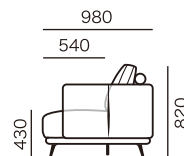

イラーレA

ILARE A ■ ソファタイプ

アイテム	発注記号	サイズ	総本革張り				アートヌバック
			HS	HQ	HC	HB	ANU
2人掛けワイドソファ	2SW21	※ W2120×D 980×H820×SH430	¥ 393,000	¥ 353,000	¥ 343,000	¥ 328,000	¥ 343,000
2人掛けワイドソファ	2SW18	W1820×D 980×H820×SH430	¥ 363,000	¥ 323,000	¥ 313,000	¥ 298,000	¥ 313,000
スツール	ST8	W 800×D 600×H430	¥ 85,000	¥ 80,000	¥ 77,000	¥ 74,000	¥ 77,000

※…中脚がつきます。

※全て税込価格です。

2SW21

2SW18

ST8