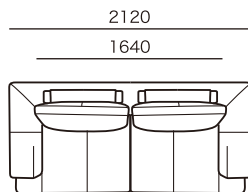

イラーレA

ILARE A ■ ソファタイプ

アイテム	発注記号	サイズ	総本革張り				アートヌバック
			HS	HQ	HC	HB	ANU
2人掛けワイドソファ	2SW21	※ W2120×D 980×H820×SH430	¥ 393,000	¥ 353,000	¥ 343,000	¥ 328,000	¥ 343,000
2人掛けワイドソファ	2SW18	W1820×D 980×H820×SH430	¥ 363,000	¥ 323,000	¥ 313,000	¥ 298,000	¥ 313,000
スツール	ST8	W 800×D 600×H430	¥ 85,000	¥ 80,000	¥ 77,000	¥ 74,000	¥ 77,000

※…中脚がつきます。

※全て税込価格です。

2SW21

2SW18

ST8