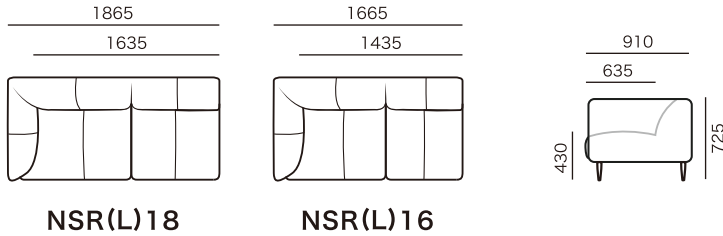

BREEZE ■ シェーズロングタイプ

アイテム	発注記号	サイズ	総本革張り				アートヌバック	布張り ※フルカバーリング			
			HO	HS	HQ	HC	ANU	ランクI	ランクE	ランクO	ランクM
片袖2人掛けソファ	NSR(L)18	W1865×D 910×H725×SH430	¥ 583,000	¥ 493,000	¥ 453,000	¥ 433,000	¥ 413,000	¥ 413,000	¥ 383,000	¥ 353,000	¥ 333,000
片袖2人掛けソファ	NSR(L)16	W1665×D 910×H725×SH430	¥ 573,000	¥ 473,000	¥ 433,000	¥ 413,000	¥ 393,000	¥ 403,000	¥ 373,000	¥ 343,000	¥ 323,000
ワイドシェーズロング	WCHA-L(R)13	W1355×D1680×H725×SH430	¥ 593,000	¥ 503,000	¥ 463,000	¥ 443,000	¥ 423,000	¥ 403,000	¥ 383,000	¥ 363,000	¥ 343,000
シェーズロング	CHA-L(R)10	W1055×D1680×H725×SH430	¥ 543,000	¥ 453,000	¥ 413,000	¥ 393,000	¥ 373,000	¥ 363,000	¥ 343,000	¥ 323,000	¥ 303,000
シェーズロング	CHA-L(R)9	W 955×D1680×H725×SH430	¥ 523,000	¥ 433,000	¥ 393,000	¥ 373,000	¥ 353,000	¥ 343,000	¥ 323,000	¥ 303,000	¥ 283,000
置き型ヘッドレスト	バックレスト	W560×D160×H610	¥ 71,000	¥ 63,000	¥ 59,000	¥ 57,000	¥ 55,000	¥ 59,000	¥ 55,000	¥ 51,000	¥ 47,000
袖クッション	袖クッション	W530×D140×H450	¥ 48,000	¥ 44,000	¥ 43,000	¥ 41,000	¥ 38,000	¥ 41,000	¥ 38,000	¥ 35,000	¥ 33,000
腰クッション	腰クッション	W500×D130×H260	¥ 41,000	¥ 37,000	¥ 36,000	¥ 34,000	¥ 33,000	¥ 35,000	¥ 33,000	¥ 31,000	¥ 30,000

※全て税込価格です。