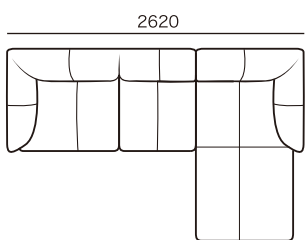

## ● シェーズロング組合せサイズ

① NSR18 + WCHA-L13

③ NSR18 + CHA-L10

⑤ NSR18 + CHA-L9

② NSR16 + WCHA-L13

④ NSR16 + CHA-L10

⑥ NSR16 + CHA-L9

組み合わせ サイズ(mm)	発注記号	総本革張り				アートヌバック	布張り			
		HO	HS	HQ	HC	ANU	ランクI	ランクE	ランクO	ランクM
① W3220	NSR18 + WCHA-L13	¥ 1,176,000	¥ 996,000	¥ 916,000	¥ 876,000	¥ 836,000	¥ 816,000	¥ 766,000	¥ 716,000	¥ 676,000
② W3020	NSR16 + WCHA-L13	¥ 1,166,000	¥ 976,000	¥ 896,000	¥ 856,000	¥ 816,000	¥ 806,000	¥ 756,000	¥ 706,000	¥ 666,000
③ W2920	NSR18 + CHA-L10	¥ 1,126,000	¥ 946,000	¥ 866,000	¥ 826,000	¥ 786,000	¥ 776,000	¥ 726,000	¥ 676,000	¥ 636,000
④ W2720	NSR16 + CHA-L10	¥ 1,116,000	¥ 926,000	¥ 846,000	¥ 806,000	¥ 766,000	¥ 766,000	¥ 716,000	¥ 666,000	¥ 626,000
⑤ W2820	NSR18 + CHA-L9	¥ 1,106,000	¥ 926,000	¥ 846,000	¥ 806,000	¥ 766,000	¥ 756,000	¥ 706,000	¥ 656,000	¥ 616,000
⑥ W2620	NSR16 + CHA-L9	¥ 1,096,000	¥ 906,000	¥ 826,000	¥ 786,000	¥ 746,000	¥ 746,000	¥ 696,000	¥ 646,000	¥ 606,000