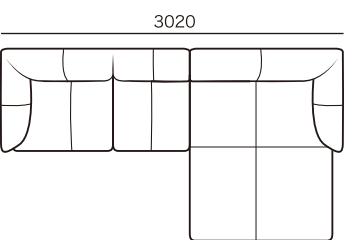

## ● シェーズロング組合せサイズ

① NSR18 + WCHA-L13

③ NSR18 + CHA-L10

⑤ NSR18 + CHA-L9

② NSR16 + WCHA-L13

④ NSR16 + CHA-L10

⑥ NSR16 + CHA-L9

組み合わせ サイズ(mm)	発注記号	総本革張り				アートヌバック	布張り			
		HO	HS	HQ	HC	ANU	ランクI	ランクE	ランクO	ランクM
① W3220	NSR18 + WCHA-L13	¥ 1,176,000	¥ 996,000	¥ 916,000	¥ 876,000	¥ 836,000	¥ 816,000	¥ 766,000	¥ 716,000	¥ 676,000
② W3020	NSR16 + WCHA-L13	¥ 1,166,000	¥ 976,000	¥ 896,000	¥ 856,000	¥ 816,000	¥ 806,000	¥ 756,000	¥ 706,000	¥ 666,000
③ W2920	NSR18 + CHA-L10	¥ 1,126,000	¥ 946,000	¥ 866,000	¥ 826,000	¥ 786,000	¥ 776,000	¥ 726,000	¥ 676,000	¥ 636,000
④ W2720	NSR16 + CHA-L10	¥ 1,116,000	¥ 926,000	¥ 846,000	¥ 806,000	¥ 766,000	¥ 766,000	¥ 716,000	¥ 666,000	¥ 626,000
⑤ W2820	NSR18 + CHA-L9	¥ 1,106,000	¥ 926,000	¥ 846,000	¥ 806,000	¥ 766,000	¥ 756,000	¥ 706,000	¥ 656,000	¥ 616,000
⑥ W2620	NSR16 + CHA-L9	¥ 1,096,000	¥ 906,000	¥ 826,000	¥ 786,000	¥ 746,000	¥ 746,000	¥ 696,000	¥ 646,000	¥ 606,000