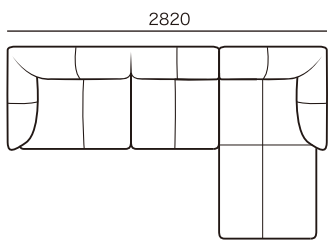

## ● シェーズロング組合せサイズ

① NSR18 + WCHA-L13

③ NSR18 + CHA-L10

⑤ NSR18 + CHA-L9

② NSR16 + WCHA-L13

④ NSR16 + CHA-L10

⑥ NSR16 + CHA-L9

組み合わせ サイズ(mm)	発注記号	総本革張り				アートヌバック	布張り			
		HO	HS	HQ	HC	ANU	ランクI	ランクE	ランクO	ランクM
① W3220	NSR18 + WCHA-L13	¥ 1,176,000	¥ 996,000	¥ 916,000	¥ 876,000	¥ 836,000	¥ 816,000	¥ 766,000	¥ 716,000	¥ 676,000
② W3020	NSR16 + WCHA-L13	¥ 1,166,000	¥ 976,000	¥ 896,000	¥ 856,000	¥ 816,000	¥ 806,000	¥ 756,000	¥ 706,000	¥ 666,000
③ W2920	NSR18 + CHA-L10	¥ 1,126,000	¥ 946,000	¥ 866,000	¥ 826,000	¥ 786,000	¥ 776,000	¥ 726,000	¥ 676,000	¥ 636,000
④ W2720	NSR16 + CHA-L10	¥ 1,116,000	¥ 926,000	¥ 846,000	¥ 806,000	¥ 766,000	¥ 766,000	¥ 716,000	¥ 666,000	¥ 626,000
⑤ W2820	NSR18 + CHA-L9	¥ 1,106,000	¥ 926,000	¥ 846,000	¥ 806,000	¥ 766,000	¥ 756,000	¥ 706,000	¥ 656,000	¥ 616,000
⑥ W2620	NSR16 + CHA-L9	¥ 1,096,000	¥ 906,000	¥ 826,000	¥ 786,000	¥ 746,000	¥ 746,000	¥ 696,000	¥ 646,000	¥ 606,000