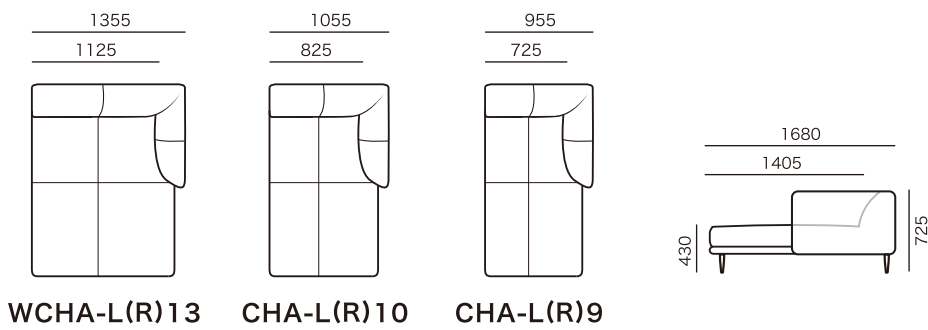

BREEZE ■ シェーズロングタイプ

アイテム	発注記号	サイズ	総本革張り				アートヌバック	布張り ※フルカバーリング			
			HO	HS	HQ	HC	ANU	ランクI	ランクE	ランクO	ランクM
片袖2人掛けソファ	NSR(L)18	W1865×D 910×H725×SH430	¥ 583,000	¥ 493,000	¥ 453,000	¥ 433,000	¥ 413,000	¥ 413,000	¥ 383,000	¥ 353,000	¥ 333,000
片袖2人掛けソファ	NSR(L)16	W1665×D 910×H725×SH430	¥ 573,000	¥ 473,000	¥ 433,000	¥ 413,000	¥ 393,000	¥ 403,000	¥ 373,000	¥ 343,000	¥ 323,000
ワイドシェーズロング	WCHA-L(R)13	W1355×D1680×H725×SH430	¥ 593,000	¥ 503,000	¥ 463,000	¥ 443,000	¥ 423,000	¥ 403,000	¥ 383,000	¥ 363,000	¥ 343,000
シェーズロング	CHA-L(R)10	W1055×D1680×H725×SH430	¥ 543,000	¥ 453,000	¥ 413,000	¥ 393,000	¥ 373,000	¥ 363,000	¥ 343,000	¥ 323,000	¥ 303,000
シェーズロング	CHA-L(R)9	W 955×D1680×H725×SH430	¥ 523,000	¥ 433,000	¥ 393,000	¥ 373,000	¥ 353,000	¥ 343,000	¥ 323,000	¥ 303,000	¥ 283,000
置き型ヘッドレスト	バックレスト	W560×D160×H610	¥ 71,000	¥ 63,000	¥ 59,000	¥ 57,000	¥ 55,000	¥ 59,000	¥ 55,000	¥ 51,000	¥ 47,000
袖クッション	袖クッション	W530×D140×H450	¥ 48,000	¥ 44,000	¥ 43,000	¥ 41,000	¥ 38,000	¥ 41,000	¥ 38,000	¥ 35,000	¥ 33,000
腰クッション	腰クッション	W500×D130×H260	¥ 41,000	¥ 37,000	¥ 36,000	¥ 34,000	¥ 33,000	¥ 35,000	¥ 33,000	¥ 31,000	¥ 30,000

※全て税込価格です。