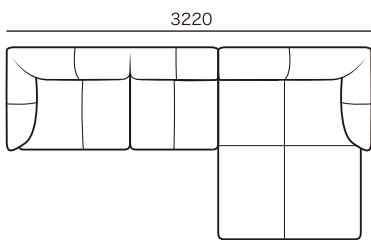

● シェーズロング組合せサイズ

① NSR18 + WCHA-L13