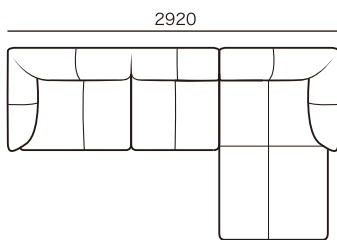

## ● シェーズロング組合せサイズ

① NSR18 + WCHA-L13

③ NSR18 + CHA-L10

⑤ NSR18 + CHA-L9

② NSR16 + WCHA-L13

④ NSR16 + CHA-L10

⑥ NSR16 + CHA-L9

組み合わせ サイズ(mm)	発注記号	総本革張り				アートヌバック	布張り			
		HO	HS	HQ	HC	ANU	ランクI	ランクE	ランクO	ランクM
① W3220	NSR18 + WCHA-L13	¥ 1,176,000	¥ 996,000	¥ 916,000	¥ 876,000	¥ 836,000	¥ 816,000	¥ 766,000	¥ 716,000	¥ 676,000
② W3020	NSR16 + WCHA-L13	¥ 1,166,000	¥ 976,000	¥ 896,000	¥ 856,000	¥ 816,000	¥ 806,000	¥ 756,000	¥ 706,000	¥ 666,000
③ W2920	NSR18 + CHA-L10	¥ 1,126,000	¥ 946,000	¥ 866,000	¥ 826,000	¥ 786,000	¥ 776,000	¥ 726,000	¥ 676,000	¥ 636,000
④ W2720	NSR16 + CHA-L10	¥ 1,116,000	¥ 926,000	¥ 846,000	¥ 806,000	¥ 766,000	¥ 766,000	¥ 716,000	¥ 666,000	¥ 626,000
⑤ W2820	NSR18 + CHA-L9	¥ 1,106,000	¥ 926,000	¥ 846,000	¥ 806,000	¥ 766,000	¥ 756,000	¥ 706,000	¥ 656,000	¥ 616,000
⑥ W2620	NSR16 + CHA-L9	¥ 1,096,000	¥ 906,000	¥ 826,000	¥ 786,000	¥ 746,000	¥ 746,000	¥ 696,000	¥ 646,000	¥ 606,000