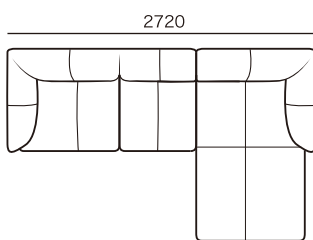

## ● シェーズロング組合せサイズ

① NSR18 + WCHA-L13

③ NSR18 + CHA-L10

⑤ NSR18 + CHA-L9

② NSR16 + WCHA-L13

④ NSR16 + CHA-L10

⑥ NSR16 + CHA-L9

組み合わせ サイズ(mm)	発注記号	総本革張り				アートヌバック	布張り			
		HO	HS	HQ	HC	ANU	ランクI	ランクE	ランクO	ランクM
① W3220	NSR18 + WCHA-L13	¥ 1,176,000	¥ 996,000	¥ 916,000	¥ 876,000	¥ 836,000	¥ 816,000	¥ 766,000	¥ 716,000	¥ 676,000
② W3020	NSR16 + WCHA-L13	¥ 1,166,000	¥ 976,000	¥ 896,000	¥ 856,000	¥ 816,000	¥ 806,000	¥ 756,000	¥ 706,000	¥ 666,000
③ W2920	NSR18 + CHA-L10	¥ 1,126,000	¥ 946,000	¥ 866,000	¥ 826,000	¥ 786,000	¥ 776,000	¥ 726,000	¥ 676,000	¥ 636,000
④ W2720	NSR16 + CHA-L10	¥ 1,116,000	¥ 926,000	¥ 846,000	¥ 806,000	¥ 766,000	¥ 766,000	¥ 716,000	¥ 666,000	¥ 626,000
⑤ W2820	NSR18 + CHA-L9	¥ 1,106,000	¥ 926,000	¥ 846,000	¥ 806,000	¥ 766,000	¥ 756,000	¥ 706,000	¥ 656,000	¥ 616,000
⑥ W2620	NSR16 + CHA-L9	¥ 1,096,000	¥ 906,000	¥ 826,000	¥ 786,000	¥ 746,000	¥ 746,000	¥ 696,000	¥ 646,000	¥ 606,000