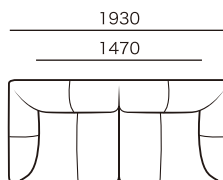

ブリーズ

BREEZE ■ ソファタイプ

アイテム	発注記号	サイズ	総本革張り				アートヌバック	布張り ※フルカバーリング			
			HO	HS	HQ	HC	ANU	ランクI	ランクE	ランクO	ランクM
2人掛けワイドソファ	2SW22	W2230×D910×H725×SH430	¥648,000	¥538,000	¥488,000	¥468,000	¥448,000	¥438,000	¥408,000	¥378,000	¥358,000
2人掛けワイドソファ	2SW19	W1930×D910×H725×SH430	¥628,000	¥528,000	¥468,000	¥448,000	¥428,000	¥428,000	¥398,000	¥368,000	¥348,000
1人掛けソファ	M10	W 980×D910×H725×SH430	¥348,000	¥308,000	¥298,000	¥288,000	¥278,000	¥288,000	¥268,000	¥248,000	¥238,000
スツール	ST9×7	W 890×D690×H435	¥208,000	¥178,000	¥173,000	¥168,000	¥163,000	¥168,000	¥158,000	¥148,000	¥143,000
置き型ヘッドレスト	バックレスト	W560×D160×H610	¥71,000	¥63,000	¥59,000	¥57,000	¥55,000	¥59,000	¥55,000	¥51,000	¥47,000
袖クッション	袖クッション	W530×D140×H450	¥48,000	¥44,000	¥43,000	¥41,000	¥38,000	¥41,000	¥38,000	¥35,000	¥33,000
腰クッション	腰クッション	W500×D130×H260	¥41,000	¥37,000	¥36,000	¥34,000	¥33,000	¥35,000	¥33,000	¥31,000	¥30,000

※全て税込価格です。

2SW19