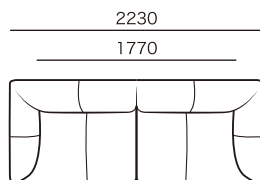

ブリーズ

BREEZE ■ ソファタイプ

アイテム	発注記号	サイズ	総本革張り				アートヌバック	布張り ※フルカバーリング			
			HO	HS	HQ	HC	ANU	ランクI	ランクE	ランクO	ランクM
2人掛けワイドソファ	2SW22	W2230×D910×H725×SH430	¥648,000	¥538,000	¥488,000	¥468,000	¥448,000	¥438,000	¥408,000	¥378,000	¥358,000
2人掛けワイドソファ	2SW19	W1930×D910×H725×SH430	¥628,000	¥528,000	¥468,000	¥448,000	¥428,000	¥428,000	¥398,000	¥368,000	¥348,000
1人掛けソファ	M10	W 980×D910×H725×SH430	¥348,000	¥308,000	¥298,000	¥288,000	¥278,000	¥288,000	¥268,000	¥248,000	¥238,000
スツール	ST9×7	W 890×D690×H435	¥208,000	¥178,000	¥173,000	¥168,000	¥163,000	¥168,000	¥158,000	¥148,000	¥143,000
置き型ヘッドレスト	バックレスト	W560×D160×H610	¥71,000	¥63,000	¥59,000	¥57,000	¥55,000	¥59,000	¥55,000	¥51,000	¥47,000
袖クッション	袖クッション	W530×D140×H450	¥48,000	¥44,000	¥43,000	¥41,000	¥38,000	¥41,000	¥38,000	¥35,000	¥33,000
腰クッション	腰クッション	W500×D130×H260	¥41,000	¥37,000	¥36,000	¥34,000	¥33,000	¥35,000	¥33,000	¥31,000	¥30,000

※全て税込価格です。

2SW22

2SW19

M10

ST9×7