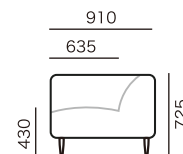

ブリーズ

BREEZE ■ ソファタイプ

アイテム	発注記号	サイズ	総本革張り				アートヌバック	布張り ※フルカバーリング			
			HO	HS	HQ	HC	ANU	ランクI	ランクE	ランクO	ランクM
2人掛けワイドソファ	2SW22	W2230×D910×H725×SH430	¥648,000	¥538,000	¥488,000	¥468,000	¥448,000	¥438,000	¥408,000	¥378,000	¥358,000
2人掛けワイドソファ	2SW19	W1930×D910×H725×SH430	¥628,000	¥528,000	¥468,000	¥448,000	¥428,000	¥428,000	¥398,000	¥368,000	¥348,000
1人掛けソファ	M10	W 980×D910×H725×SH430	¥348,000	¥308,000	¥298,000	¥288,000	¥278,000	¥288,000	¥268,000	¥248,000	¥238,000
スツール	ST9×7	W 890×D690×H435	¥208,000	¥178,000	¥173,000	¥168,000	¥163,000	¥168,000	¥158,000	¥148,000	¥143,000
置き型ヘッドレスト	バックレスト	W560×D160×H610	¥71,000	¥63,000	¥59,000	¥57,000	¥55,000	¥59,000	¥55,000	¥51,000	¥47,000
袖クッション	袖クッション	W530×D140×H450	¥48,000	¥44,000	¥43,000	¥41,000	¥38,000	¥41,000	¥38,000	¥35,000	¥33,000
腰クッション	腰クッション	W500×D130×H260	¥41,000	¥37,000	¥36,000	¥34,000	¥33,000	¥35,000	¥33,000	¥31,000	¥30,000

※全て税込価格です。

2SW22

2SW19

M10

ST9×7