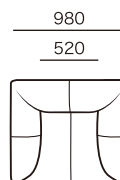

ブリーズ

BREEZE ■ ソファタイプ

アイテム	発注記号	サイズ	総本革張り				アートヌバック	布張り ※フルカバーリング			
			HO	HS	HQ	HC	ANU	ランクI	ランクE	ランクO	ランクM
2人掛けワイドソファ	2SW22	W2230×D910×H725×SH430	¥648,000	¥538,000	¥488,000	¥468,000	¥448,000	¥438,000	¥408,000	¥378,000	¥358,000
2人掛けワイドソファ	2SW19	W1930×D910×H725×SH430	¥628,000	¥528,000	¥468,000	¥448,000	¥428,000	¥428,000	¥398,000	¥368,000	¥348,000
1人掛けソファ	M10	W 980×D910×H725×SH430	¥348,000	¥308,000	¥298,000	¥288,000	¥278,000	¥288,000	¥268,000	¥248,000	¥238,000
スツール	ST9×7	W 890×D690×H435	¥208,000	¥178,000	¥173,000	¥168,000	¥163,000	¥168,000	¥158,000	¥148,000	¥143,000
置き型ヘッドレスト	バックレスト	W560×D160×H610	¥71,000	¥63,000	¥59,000	¥57,000	¥55,000	¥59,000	¥55,000	¥51,000	¥47,000
袖クッション	袖クッション	W530×D140×H450	¥48,000	¥44,000	¥43,000	¥41,000	¥38,000	¥41,000	¥38,000	¥35,000	¥33,000
腰クッション	腰クッション	W500×D130×H260	¥41,000	¥37,000	¥36,000	¥34,000	¥33,000	¥35,000	¥33,000	¥31,000	¥30,000

※全て税込価格です。

M10