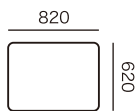

キューベ

CUVEE ■ ソファタイプ

※布張りには、デザインステッチはありません。

アイテム	発注記号	サイズ	総本革張り				アートヌバック	布張り				
			HO	HS	HQ	HC		ANU	ランクI	ランクE	ランクO	ランクM
2人掛けワイドソファ	2SW22	W2190×D 880×H760×SH405	¥ 708,000	¥ 588,000	¥ 578,000	¥ 558,000	¥ 528,000	¥ 558,000	¥ 508,000	¥ 458,000	¥ 428,000	
2人掛けワイドソファ	2SW20	W1990×D 880×H760×SH405	¥ 688,000	¥ 568,000	¥ 558,000	¥ 538,000	¥ 508,000	¥ 548,000	¥ 498,000	¥ 448,000	¥ 418,000	
2人掛けワイドソファ	2SW18	W1790×D 880×H760×SH405	¥ 668,000	¥ 548,000	¥ 538,000	¥ 518,000	¥ 488,000	¥ 538,000	¥ 488,000	¥ 438,000	¥ 408,000	
2人掛けソファ	2S16	W1590×D 880×H760×SH405	¥ 638,000	¥ 518,000	¥ 508,000	¥ 488,000	¥ 458,000	¥ 528,000	¥ 478,000	¥ 428,000	¥ 398,000	
1人掛けソファ	M10	W 990×D 880×H760×SH405	¥ 448,000	¥ 378,000	¥ 368,000	¥ 358,000	¥ 338,000	¥ 353,000	¥ 328,000	¥ 303,000	¥ 288,000	
スツール	ST8×6	W 820×D 620×H405	¥ 151,000	¥ 131,000	¥ 125,000	¥ 118,000	¥ 114,000	¥ 121,000	¥ 113,000	¥ 105,000	¥ 98,000	
スツール	ST6×6	W 620×D 620×H405	¥ 136,000	¥ 121,000	¥ 115,000	¥ 108,000	¥ 104,000	¥ 112,000	¥ 104,000	¥ 96,000	¥ 89,000	

※全て税込価格です。

デザインステッチ

全4色

※布張りの場合はお選びいただけません。

ソファタイプ

スツール

ST8×6