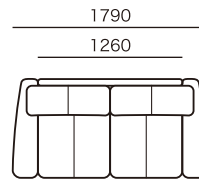

キューベ

CUVEE ■ ソファタイプ

※布張りには、デザインステッチはありません。

アイテム	発注記号	サイズ	総本革張り				アートヌバック	布張り				
			HO	HS	HQ	HC		ANU	ランクI	ランクE	ランクO	ランクM
2人掛けワイドソファ	2SW22	W2190×D 880×H760×SH405	¥ 708,000	¥ 588,000	¥ 578,000	¥ 558,000	¥ 528,000	¥ 558,000	¥ 508,000	¥ 458,000	¥ 428,000	
2人掛けワイドソファ	2SW20	W1990×D 880×H760×SH405	¥ 688,000	¥ 568,000	¥ 558,000	¥ 538,000	¥ 508,000	¥ 548,000	¥ 498,000	¥ 448,000	¥ 418,000	
2人掛けワイドソファ	2SW18	W1790×D 880×H760×SH405	¥ 668,000	¥ 548,000	¥ 538,000	¥ 518,000	¥ 488,000	¥ 538,000	¥ 488,000	¥ 438,000	¥ 408,000	
2人掛けソファ	2S16	W1590×D 880×H760×SH405	¥ 638,000	¥ 518,000	¥ 508,000	¥ 488,000	¥ 458,000	¥ 528,000	¥ 478,000	¥ 428,000	¥ 398,000	
1人掛けソファ	M10	W 990×D 880×H760×SH405	¥ 448,000	¥ 378,000	¥ 368,000	¥ 358,000	¥ 338,000	¥ 353,000	¥ 328,000	¥ 303,000	¥ 288,000	
スツール	ST8×6	W 820×D 620×H405	¥ 151,000	¥ 131,000	¥ 125,000	¥ 118,000	¥ 114,000	¥ 121,000	¥ 113,000	¥ 105,000	¥ 98,000	
スツール	ST6×6	W 620×D 620×H405	¥ 136,000	¥ 121,000	¥ 115,000	¥ 108,000	¥ 104,000	¥ 112,000	¥ 104,000	¥ 96,000	¥ 89,000	

※全て税込価格です。

デザインステッチ

全4色

※布張りの場合はお選びいただけません。

ソファタイプ

2SW18

スツール