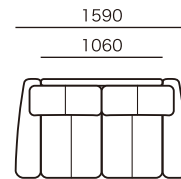

# CUVEE ■ ソファタイプ

※布張りには、デザインステッチはありません。

アイテム	発注記号	サイズ	総本革張り				アートヌバック	布張り			
			HO	HS	HQ	HC		ANU	ランクI	ランクE	ランクO
2人掛けワイドソファ	2SW22	W2190×D 880×H760×SH405	¥ 708,000	¥ 588,000	¥ 578,000	¥ 558,000	¥ 528,000	¥ 558,000	¥ 508,000	¥ 458,000	¥ 428,000
2人掛けワイドソファ	2SW20	W1990×D 880×H760×SH405	¥ 688,000	¥ 568,000	¥ 558,000	¥ 538,000	¥ 508,000	¥ 548,000	¥ 498,000	¥ 448,000	¥ 418,000
2人掛けワイドソファ	2SW18	W1790×D 880×H760×SH405	¥ 668,000	¥ 548,000	¥ 538,000	¥ 518,000	¥ 488,000	¥ 538,000	¥ 488,000	¥ 438,000	¥ 408,000
2人掛けソファ	2S16	W1590×D 880×H760×SH405	¥ 638,000	¥ 518,000	¥ 508,000	¥ 488,000	¥ 458,000	¥ 528,000	¥ 478,000	¥ 428,000	¥ 398,000
1人掛けソファ	M10	W 990×D 880×H760×SH405	¥ 448,000	¥ 378,000	¥ 368,000	¥ 358,000	¥ 338,000	¥ 353,000	¥ 328,000	¥ 303,000	¥ 288,000
スツール	ST8×6	W 820×D 620×H405	¥ 151,000	¥ 131,000	¥ 125,000	¥ 118,000	¥ 114,000	¥ 121,000	¥ 113,000	¥ 105,000	¥ 98,000
スツール	ST6×6	W 620×D 620×H405	¥ 136,000	¥ 121,000	¥ 115,000	¥ 108,000	¥ 104,000	¥ 112,000	¥ 104,000	¥ 96,000	¥ 89,000

## デザインステッチ

全4色

K-114 グレー

KB25 ブラウン

KB37 ホワイト

KB40 ベージュ

※布張りの場合はお選びいただけません。

## ソファタイプ

2SW22

2SW20

2SW18

2S16

M10

## スツール

ST8×6

ST6×6