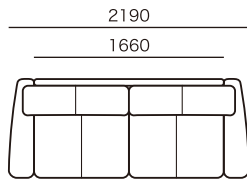

キューベ

CUVEE ■ ソファタイプ

※布張りには、デザインステッチはありません。

アイテム	発注記号	サイズ	総本革張り				アートヌバック	布張り				
			HO	HS	HQ	HC		ANU	ランクI	ランクE	ランクO	ランクM
2人掛けワイドソファ	2SW22	W2190×D 880×H760×SH405	¥ 708,000	¥ 588,000	¥ 578,000	¥ 558,000	¥ 528,000	¥ 558,000	¥ 508,000	¥ 458,000	¥ 428,000	
2人掛けワイドソファ	2SW20	W1990×D 880×H760×SH405	¥ 688,000	¥ 568,000	¥ 558,000	¥ 538,000	¥ 508,000	¥ 548,000	¥ 498,000	¥ 448,000	¥ 418,000	
2人掛けワイドソファ	2SW18	W1790×D 880×H760×SH405	¥ 668,000	¥ 548,000	¥ 538,000	¥ 518,000	¥ 488,000	¥ 538,000	¥ 488,000	¥ 438,000	¥ 408,000	
2人掛けソファ	2S16	W1590×D 880×H760×SH405	¥ 638,000	¥ 518,000	¥ 508,000	¥ 488,000	¥ 458,000	¥ 528,000	¥ 478,000	¥ 428,000	¥ 398,000	
1人掛けソファ	M10	W 990×D 880×H760×SH405	¥ 448,000	¥ 378,000	¥ 368,000	¥ 358,000	¥ 338,000	¥ 353,000	¥ 328,000	¥ 303,000	¥ 288,000	
スツール	ST8×6	W 820×D 620×H405	¥ 151,000	¥ 131,000	¥ 125,000	¥ 118,000	¥ 114,000	¥ 121,000	¥ 113,000	¥ 105,000	¥ 98,000	
スツール	ST6×6	W 620×D 620×H405	¥ 136,000	¥ 121,000	¥ 115,000	¥ 108,000	¥ 104,000	¥ 112,000	¥ 104,000	¥ 96,000	¥ 89,000	

※全て税込価格です。

デザインステッチ

全4色

※布張りの場合はお選びいただけません。

ソファタイプ

2SW22