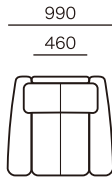

## デザインステッチ

全4色

K-114 グレー

KB25 ブラウン

KB37 ホワイト

KB40 ベージュ

※布張りの場合はお選びいただけません。

## ソファタイプ

2SW22

2SW20

2SW18

2S16

M10

## スツール

ST8×6

ST6×6