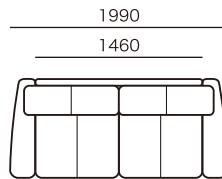

キューベ

CUVEE ■ ソファタイプ

※布張りには、デザインステッチはありません。

アイテム	発注記号	サイズ	総本革張り				アートヌバック	布張り				
			HO	HS	HQ	HC		ANU	ランクI	ランクE	ランクO	ランクM
2人掛けワイドソファ	2SW22	W2190×D 880×H760×SH405	¥ 708,000	¥ 588,000	¥ 578,000	¥ 558,000	¥ 528,000	¥ 558,000	¥ 508,000	¥ 458,000	¥ 428,000	
2人掛けワイドソファ	2SW20	W1990×D 880×H760×SH405	¥ 688,000	¥ 568,000	¥ 558,000	¥ 538,000	¥ 508,000	¥ 548,000	¥ 498,000	¥ 448,000	¥ 418,000	
2人掛けワイドソファ	2SW18	W1790×D 880×H760×SH405	¥ 668,000	¥ 548,000	¥ 538,000	¥ 518,000	¥ 488,000	¥ 538,000	¥ 488,000	¥ 438,000	¥ 408,000	
2人掛けソファ	2S16	W1590×D 880×H760×SH405	¥ 638,000	¥ 518,000	¥ 508,000	¥ 488,000	¥ 458,000	¥ 528,000	¥ 478,000	¥ 428,000	¥ 398,000	
1人掛けソファ	M10	W 990×D 880×H760×SH405	¥ 448,000	¥ 378,000	¥ 368,000	¥ 358,000	¥ 338,000	¥ 353,000	¥ 328,000	¥ 303,000	¥ 288,000	
スツール	ST8×6	W 820×D 620×H405	¥ 151,000	¥ 131,000	¥ 125,000	¥ 118,000	¥ 114,000	¥ 121,000	¥ 113,000	¥ 105,000	¥ 98,000	
スツール	ST6×6	W 620×D 620×H405	¥ 136,000	¥ 121,000	¥ 115,000	¥ 108,000	¥ 104,000	¥ 112,000	¥ 104,000	¥ 96,000	¥ 89,000	

※全て税込価格です。

デザインステッチ

全4色

※布張りの場合はお選びいただけません。

ソファタイプ

2SW20

スツール