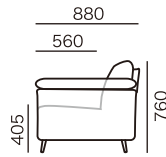

# CUVEE ■ ソファタイプ

※布張りには、デザインステッチはありません。

アイテム	発注記号	サイズ	総本革張り				アートヌバック	布張り			
			HO	HS	HQ	HC		ANU	ランクI	ランクE	ランクO
2人掛けワイドソファ	2SW22	W2190×D 880×H760×SH405	¥ 708,000	¥ 588,000	¥ 578,000	¥ 558,000	¥ 528,000	¥ 558,000	¥ 508,000	¥ 458,000	¥ 428,000
2人掛けワイドソファ	2SW20	W1990×D 880×H760×SH405	¥ 688,000	¥ 568,000	¥ 558,000	¥ 538,000	¥ 508,000	¥ 548,000	¥ 498,000	¥ 448,000	¥ 418,000
2人掛けワイドソファ	2SW18	W1790×D 880×H760×SH405	¥ 668,000	¥ 548,000	¥ 538,000	¥ 518,000	¥ 488,000	¥ 538,000	¥ 488,000	¥ 438,000	¥ 408,000
2人掛けソファ	2S16	W1590×D 880×H760×SH405	¥ 638,000	¥ 518,000	¥ 508,000	¥ 488,000	¥ 458,000	¥ 528,000	¥ 478,000	¥ 428,000	¥ 398,000
1人掛けソファ	M10	W 990×D 880×H760×SH405	¥ 448,000	¥ 378,000	¥ 368,000	¥ 358,000	¥ 338,000	¥ 353,000	¥ 328,000	¥ 303,000	¥ 288,000
スツール	ST8×6	W 820×D 620×H405	¥ 151,000	¥ 131,000	¥ 125,000	¥ 118,000	¥ 114,000	¥ 121,000	¥ 113,000	¥ 105,000	¥ 98,000
スツール	ST6×6	W 620×D 620×H405	¥ 136,000	¥ 121,000	¥ 115,000	¥ 108,000	¥ 104,000	¥ 112,000	¥ 104,000	¥ 96,000	¥ 89,000

## ソファタイプ

2SW22

2SW20

2SW18

2S16

M10

## スツール

ST8×6

ST6×6