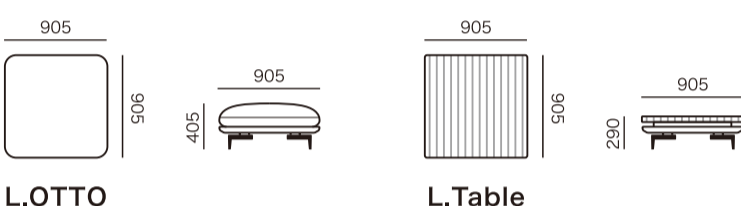

オットマン+ テーブル