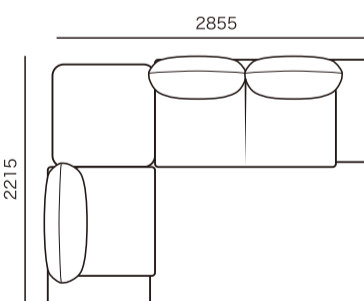

## ● コーナー・カウチ組合せ(一例) サイズ

① P11RDC + Tray 2.5×9 + L.OTTO

② 2P18LDC + L.OTTO

③ P11RDC + L.Table + P11LDC

④ 2P16RDC + L.Table + 2P18LDC

⑤ P12RDC + L.OTTO + 2P18LDC

⑥ P12RDC + 2P18LDC + L.OTTO  
Movback C8 + Movback C6

	発注記号	アートヌバック	アートヌバック × 布張り				布張り			
		ANU	ANU/ランクI	ANU/ランクE	ANU/ランクO	ANU/ランクM	ランクI	ランクE	ランクO	ランクM
①	P11RDC + Tray 2.5×9 + L.OTTO	¥425,000	¥455,000	¥425,000	¥415,000	¥400,000	¥420,000	¥395,000	¥380,000	¥365,000
②	2P18LDC + L.OTTO	¥490,000	¥515,000	¥485,000	¥465,000	¥450,000	¥485,000	¥455,000	¥435,000	¥420,000
③	P11RDC + L.Table + P11LDC	¥640,000	¥680,000	¥640,000	¥630,000	¥610,000	¥645,000	¥610,000	¥585,000	¥560,000
④	2P16RDC + L.Table + 2P18LDC	¥805,000	¥830,000	¥790,000	¥765,000	¥745,000	¥810,000	¥765,000	¥735,000	¥710,000
⑤	P12RDC + L.OTTO + 2P18LDC	¥740,000	¥785,000	¥735,000	¥705,000	¥680,000	¥735,000	¥685,000	¥655,000	¥630,000
⑥	P12RDC + 2P18LDC + L.OTTO Movback C8 + Movback C6	¥834,000	¥883,000	¥826,000	¥790,000	¥761,000	¥803,000	¥776,000	¥740,000	¥711,000