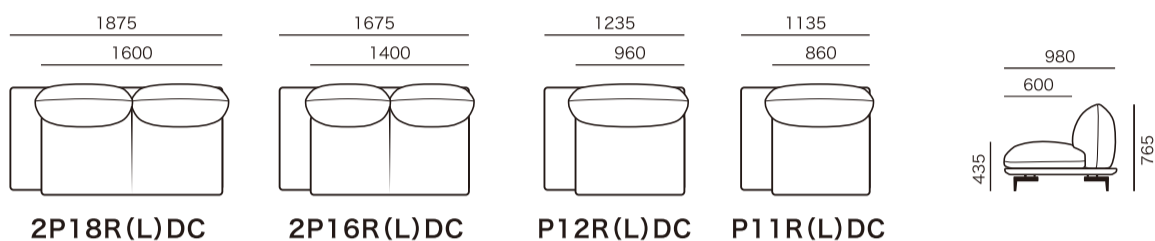

# MARSH ■ コーナー・カウチタイプ

アイテム	発注記号	サイズ	アートヌバック	アートヌバック × 布張り				布張り			
			ANU/ANU	ANU/ランクI	ANU/ランクE	ANU/ランクO	ANU/ランクM	ランクI	ランクE	ランクO	ランクM
片デッキ付き2人掛け	2P18R(L)DC	W1875×D980×H765×SH435	¥325,000	¥340,000	¥320,000	¥305,000	¥295,000	¥325,000	¥305,000	¥290,000	¥280,000
片デッキ付き2人掛け	2P16R(L)DC	W1675×D980×H765×SH435	¥310,000	¥320,000	¥300,000	¥290,000	¥280,000	¥310,000	¥290,000	¥280,000	¥270,000
片デッキ付き1人掛け	P12R(L)DC	W1235×D980×H765×SH435	¥250,000	¥270,000	¥250,000	¥240,000	¥230,000	¥250,000	¥230,000	¥220,000	¥210,000
片デッキ付き1人掛け	P11R(L)DC	W1135×D980×H765×SH435	¥235,000	¥255,000	¥235,000	¥230,000	¥220,000	¥235,000	¥220,000	¥210,000	¥200,000
コーナーオットマン	L.OTTO	W905×D905×H405	¥165,000	¥175,000	¥165,000	¥160,000	¥155,000	¥160,000	¥150,000	¥145,000	¥140,000
コーナーテーブル	L.Table	W905×D905×H290	¥170,000	—	—	—	—	¥175,000	¥170,000	¥165,000	¥160,000

アイテム	発注記号	サイズ	総本革張り				アートヌバック	布張り			
			HO	HS	HQ	HC	ANU	ランクI	ランクE	ランクO	ランクM
MOVE袖(大)	Movback C8	W790×D305×H410	¥67,000	¥63,000	¥59,000	¥56,000	¥53,000	¥55,000	¥51,000	¥48,000	¥46,000
MOVE袖(小)	Movback C6	W590×D275×H310	¥51,000	¥48,000	¥45,000	¥43,000	¥41,000	¥43,000	¥40,000	¥37,000	¥35,000
トレーテーブル	Tray 2.5×9	W900×D250×H80	¥25,000								

## 片デッキタイプ (図は右デッキタイプ)