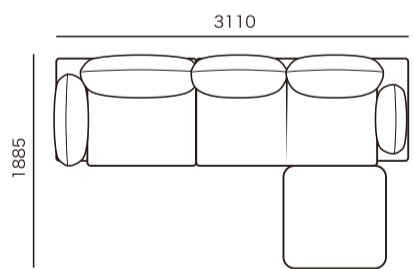

## ● コーナー・カウチ組合せ(一例) サイズ

① P11RDC + Tray 2.5×9 + L.OTTO

② 2P18LDC + L.OTTO

③ P11RDC + L.Table + P11LDC

④ 2P16RDC + L.Table + 2P18LDC

⑤ P12RDC + L.OTTO + 2P18LDC

⑥ P12RDC + 2P18LDC + L.OTTO  
Movback C8 + Movback C6

	発注記号	アートヌバック	アートヌバック × 布張り				布張り			
		ANU	ANU/ランクI	ANU/ランクE	ANU/ランクO	ANU/ランクM	ランクI	ランクE	ランクO	ランクM
①	P11RDC + Tray 2.5×9 + L.OTTO	¥425,000	¥455,000	¥425,000	¥415,000	¥400,000	¥420,000	¥395,000	¥380,000	¥365,000
②	2P18LDC + L.OTTO	¥490,000	¥515,000	¥485,000	¥465,000	¥450,000	¥485,000	¥455,000	¥435,000	¥420,000
③	P11RDC + L.Table + P11LDC	¥640,000	¥680,000	¥640,000	¥630,000	¥610,000	¥645,000	¥610,000	¥585,000	¥560,000
④	2P16RDC + L.Table + 2P18LDC	¥805,000	¥830,000	¥790,000	¥765,000	¥745,000	¥810,000	¥765,000	¥735,000	¥710,000
⑤	P12RDC + L.OTTO + 2P18LDC	¥740,000	¥785,000	¥735,000	¥705,000	¥680,000	¥735,000	¥685,000	¥655,000	¥630,000
⑥	P12RDC + 2P18LDC + L.OTTO Movback C8 + Movback C6	¥834,000	¥883,000	¥826,000	¥790,000	¥761,000	¥803,000	¥776,000	¥740,000	¥711,000