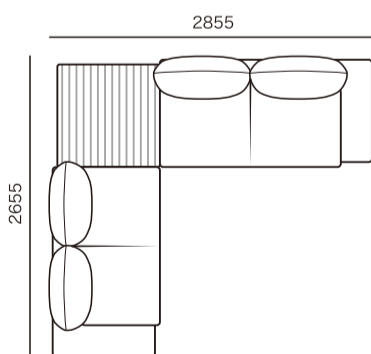

## ● コーナー・カウチ組合せ(一例) サイズ

① P11RDC + Tray 2.5×9 + L.OTTO

② 2P18LDC + L.OTTO

③ P11RDC + L.Table + P11LDC

④ 2P16RDC + L.Table + 2P18LDC

⑤ P12RDC + L.OTTO + 2P18LDC

⑥ P12RDC + 2P18LDC + L.OTTO  
Movback C8 + Movback C6

	発注記号	アートヌバック	アートヌバック × 布張り				布張り			
		ANU	ANU/ランクI	ANU/ランクE	ANU/ランクO	ANU/ランクM	ランクI	ランクE	ランクO	ランクM
①	P11RDC + Tray 2.5×9 + L.OTTO	¥425,000	¥455,000	¥425,000	¥415,000	¥400,000	¥420,000	¥395,000	¥380,000	¥365,000
②	2P18LDC + L.OTTO	¥490,000	¥515,000	¥485,000	¥465,000	¥450,000	¥485,000	¥455,000	¥435,000	¥420,000
③	P11RDC + L.Table + P11LDC	¥640,000	¥680,000	¥640,000	¥630,000	¥610,000	¥645,000	¥610,000	¥585,000	¥560,000
④	2P16RDC + L.Table + 2P18LDC	¥805,000	¥830,000	¥790,000	¥765,000	¥745,000	¥810,000	¥765,000	¥735,000	¥710,000
⑤	P12RDC + L.OTTO + 2P18LDC	¥740,000	¥785,000	¥735,000	¥705,000	¥680,000	¥735,000	¥685,000	¥655,000	¥630,000
⑥	P12RDC + 2P18LDC + L.OTTO Movback C8 + Movback C6	¥834,000	¥883,000	¥826,000	¥790,000	¥761,000	¥803,000	¥776,000	¥740,000	¥711,000