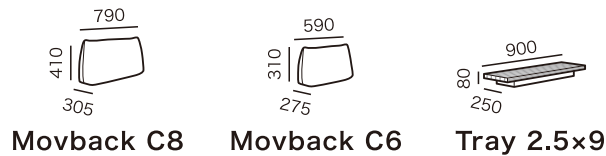

※全て税込価格です。

ソファタイプ

2S21BODC

2S19BODC

オットマン+テーブル

L.OTTO

L.Table

別売アイテム