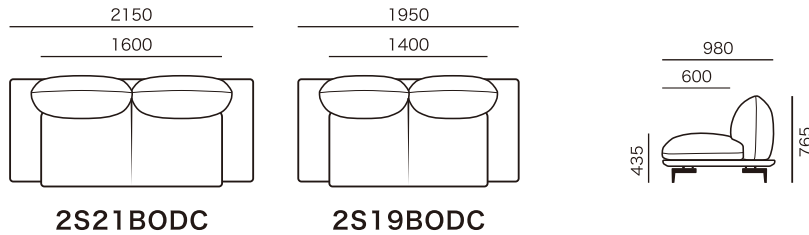

マーシュ

MARSH ■ ソファタイプ

アイテム	発注記号	サイズ	アートヌバック	アートヌバック × 布張り				布張り			
			ANU/ANU	ANU/ランクI	ANU/ランクE	ANU/ランクO	ANU/ランクM	ランクI	ランクE	ランクO	ランクM
両デッキ付き2人掛け	2S21BODC	W2150×D980×H765×SH435	¥340,000	¥360,000	¥340,000	¥320,000	¥310,000	¥340,000	¥320,000	¥300,000	¥290,000
両デッキ付き2人掛け	2S19BODC	W1950×D980×H765×SH435	¥325,000	¥340,000	¥320,000	¥305,000	¥295,000	¥325,000	¥305,000	¥290,000	¥280,000
コーナーオットマン	L.OTTO	W905×D905×H405	¥165,000	¥175,000	¥165,000	¥160,000	¥155,000	¥160,000	¥150,000	¥145,000	¥140,000
コーナーテーブル	L.Table	W905×D905×H290	¥170,000	—	—	—	—	¥175,000	¥170,000	¥165,000	¥160,000

アイテム	発注記号	サイズ	総本革張り				アートヌバック	布張り			
			HO	HS	HQ	HC	ANU	ランクI	ランクE	ランクO	ランクM
MOVE袖(大)	Movback C8	W790×D305×H410	¥67,000	¥63,000	¥59,000	¥56,000	¥53,000	¥55,000	¥51,000	¥48,000	¥46,000
MOVE袖(小)	Movback C6	W590×D275×H310	¥51,000	¥48,000	¥45,000	¥43,000	¥41,000	¥43,000	¥40,000	¥37,000	¥35,000
トレーテーブル	Tray 2.5×9	W900×D250×H80	¥25,000								

※全て税込価格です。

ソファタイプ

2S21BODC

2S19BODC