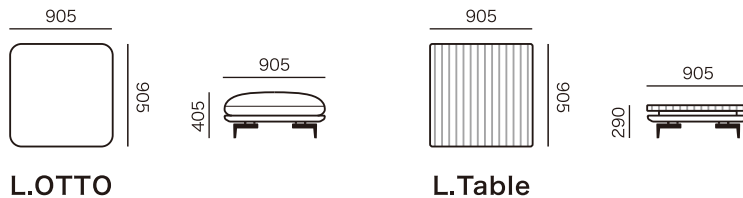

マーシュ

MARSH ■ ソファタイプ

アイテム	発注記号	サイズ	アートヌバック	アートヌバック × 布張り				布張り			
			ANU/ANU	ANU/ランクI	ANU/ランクE	ANU/ランクO	ANU/ランクM	ランクI	ランクE	ランクO	ランクM
両デッキ付き2人掛け	2S21BODC	W2150×D980×H765×SH435	¥340,000	¥360,000	¥340,000	¥320,000	¥310,000	¥340,000	¥320,000	¥300,000	¥290,000
両デッキ付き2人掛け	2S19BODC	W1950×D980×H765×SH435	¥325,000	¥340,000	¥320,000	¥305,000	¥295,000	¥325,000	¥305,000	¥290,000	¥280,000
コーナーオットマン	L.OTTO	W905×D905×H405	¥165,000	¥175,000	¥165,000	¥160,000	¥155,000	¥160,000	¥150,000	¥145,000	¥140,000
コーナーテーブル	L.Table	W905×D905×H290	¥170,000	—	—	—	—	¥175,000	¥170,000	¥165,000	¥160,000

アイテム	発注記号	サイズ	総本革張り				アートヌバック	布張り			
			HO	HS	HQ	HC	ANU	ランクI	ランクE	ランクO	ランクM
MOVE袖(大)	Movback C8	W790×D305×H410	¥67,000	¥63,000	¥59,000	¥56,000	¥53,000	¥55,000	¥51,000	¥48,000	¥46,000
MOVE袖(小)	Movback C6	W590×D275×H310	¥51,000	¥48,000	¥45,000	¥43,000	¥41,000	¥43,000	¥40,000	¥37,000	¥35,000
トレーテーブル	Tray 2.5×9	W900×D250×H80	¥25,000								

※全て税込価格です。

ソファタイプ

2S21BODC

2S19BODC

オットマン+テーブル

L.OTTO

L.Table

別売アイテム