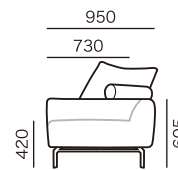

リアルト

RIALTO

■ ソファタイプ

アイテム	発注記号	サイズ	本革 × 布張り							
			HO /ランクI	HO /ランクE	HO /ランクO	HO /ランクM	HS /ランクI	HS /ランクE	HS /ランクO	HS /ランクM
2人掛けワイド本体	2SW23本体	W2340×D950×H605-900×SH420	¥530,000	¥511,000	¥501,000	¥490,000	¥526,000	¥508,000	¥498,000	¥487,000
2人掛けワイド本体	2SW20本体	W2040×D950×H605-900×SH420	¥510,000	¥491,000	¥481,000	¥470,000	¥506,000	¥488,000	¥478,000	¥467,000
2人掛けワイド本体	2SW18本体	W1840×D950×H605-900×SH420	¥490,000	¥471,000	¥461,000	¥450,000	¥486,000	¥468,000	¥458,000	¥447,000
スツール	ST9×7	W 890×D690×H420	¥216,000	¥210,000	¥206,000	¥201,000	¥213,000	¥208,000	¥204,000	¥199,000
スツール	ST7×7	W 690×D690×H420	¥206,000	¥200,000	¥196,000	¥191,000	¥203,000	¥198,000	¥194,000	¥189,000

別売

アイテム	サイズ	総本革張り				アートヌバック	布張り				
		HO	HS	HQ	HC	ANU	ALDECO	ランクI	ランクE	ランクO	ランクM
ボルスター付き背クッション(1個)	W680×D680×H240	¥110,000	¥95,000	¥90,000	¥85,000	¥65,000	¥120,000	¥65,000	¥59,000	¥54,000	¥48,000
置きクッション(1個)	W500×D450×H150	¥37,000	¥35,000	¥34,000	¥33,000	¥31,000	¥61,000	¥31,000	¥29,000	¥27,000	¥26,000
ボルスタークッション(1個)	φ 95×H360	¥27,000	¥24,000	¥23,000	¥22,000	¥21,000	¥45,000	¥21,000	¥20,000	¥19,000	¥18,000

※全て税込価格です。

ソファタイプ
※背クッションは別売りです。

2SW23本体

2SW20本体

2SW18本体

スツール

ST9×7

ST7×7