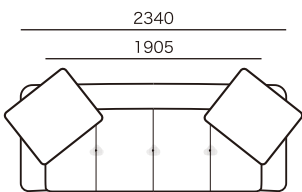

発注記号	本革張り				アートヌバック	布張り			
	HO	HS	HQ	HC	ANU	ランクI	ランクE	ランクO	ランクM
2SW23本体	¥750,000	¥660,000	¥620,000	¥600,000	¥520,000	¥520,000	¥504,000	¥494,000	¥483,000
2SW20本体	¥730,000	¥640,000	¥600,000	¥580,000	¥500,000	¥500,000	¥484,000	¥474,000	¥463,000
2SW18本体	¥710,000	¥620,000	¥580,000	¥560,000	¥480,000	¥480,000	¥464,000	¥454,000	¥443,000
ST9×7	¥251,000	¥236,000	¥230,000	¥226,000	¥210,000	¥210,000	¥206,000	¥202,000	¥197,000
ST7×7	¥241,000	¥226,000	¥220,000	¥216,000	¥200,000	¥200,000	¥196,000	¥192,000	¥187,000

別売

アイテム	サイズ	総本革張り				アートヌバック	布張り				
		HO	HS	HQ	HC	ANU	ALDECO	ランクI	ランクE	ランクO	ランクM
ボルスター付き背クッション(1個)	W680×D680×H240	¥110,000	¥95,000	¥90,000	¥85,000	¥65,000	¥120,000	¥65,000	¥59,000	¥54,000	¥48,000
置きクッション(1個)	W500×D450×H150	¥37,000	¥35,000	¥34,000	¥33,000	¥31,000	¥61,000	¥31,000	¥29,000	¥27,000	¥26,000
ボルスタークッション(1個)	φ 95×H360	¥27,000	¥24,000	¥23,000	¥22,000	¥21,000	¥45,000	¥21,000	¥20,000	¥19,000	¥18,000

※全て税込価格です。

ソファタイプ
※背クッションは別売りです。

2SW23本体