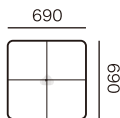

別売

アイテム	サイズ	総本革張り				アートヌバック	布張り				
		HO	HS	HQ	HC	ANU	ALDECO	ランクI	ランクE	ランクO	ランクM
ボルスター付き背クッション(1個)	W680×D680×H240	¥110,000	¥95,000	¥90,000	¥85,000	¥65,000	¥120,000	¥65,000	¥59,000	¥54,000	¥48,000
置きクッション(1個)	W500×D450×H150	¥37,000	¥35,000	¥34,000	¥33,000	¥31,000	¥61,000	¥31,000	¥29,000	¥27,000	¥26,000
ボルスタークッション(1個)	φ 95×H360	¥27,000	¥24,000	¥23,000	¥22,000	¥21,000	¥45,000	¥21,000	¥20,000	¥19,000	¥18,000

※全て税込価格です。

ソファタイプ
※背クッションは別売りです。

2SW23本体

2SW20本体

2SW18本体

スツール

ST9×7

ST7×7