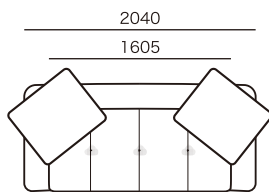

リアルト

RIALTO

■ ソファタイプ

アイテム	発注記号	サイズ	本革 × 布張り							
			HO /ランクI	HO /ランクE	HO /ランクO	HO /ランクM	HS /ランクI	HS /ランクE	HS /ランクO	HS /ランクM
2人掛けワイド本体	2SW23本体	W2340×D950×H605-900×SH420	¥530,000	¥511,000	¥501,000	¥490,000	¥526,000	¥508,000	¥498,000	¥487,000
2人掛けワイド本体	2SW20本体	W2040×D950×H605-900×SH420	¥510,000	¥491,000	¥481,000	¥470,000	¥506,000	¥488,000	¥478,000	¥467,000
2人掛けワイド本体	2SW18本体	W1840×D950×H605-900×SH420	¥490,000	¥471,000	¥461,000	¥450,000	¥486,000	¥468,000	¥458,000	¥447,000
スツール	ST9×7	W 890×D690×H420	¥216,000	¥210,000	¥206,000	¥201,000	¥213,000	¥208,000	¥204,000	¥199,000
スツール	ST7×7	W 690×D690×H420	¥206,000	¥200,000	¥196,000	¥191,000	¥203,000	¥198,000	¥194,000	¥189,000

発注記号	本革 × 布張り								アートヌバック × 布張り			
	HQ /ランクI	HQ /ランクE	HQ /ランクO	HQ /ランクM	HC /ランクI	HC /ランクE	HC /ランクO	HC /ランクM	ANU /ランクI	ANU /ランクE	ANU /ランクO	ANU /ランクM
2SW23本体	¥524,000	¥506,000	¥496,000	¥485,000	¥520,000	¥504,000	¥494,000	¥483,000	¥520,000	¥504,000	¥494,000	¥483,000
2SW20本体	¥504,000	¥486,000	¥476,000	¥465,000	¥500,000	¥484,000	¥474,000	¥463,000	¥500,000	¥484,000	¥474,000	¥463,000
2SW18本体	¥484,000	¥466,000	¥456,000	¥445,000	¥480,000	¥464,000	¥454,000	¥443,000	¥480,000	¥464,000	¥454,000	¥443,000
ST9×7	¥212,000	¥207,000	¥203,000	¥198,000	¥210,000	¥206,000	¥202,000	¥197,000	¥210,000	¥206,000	¥202,000	¥197,000
ST7×7	¥202,000	¥197,000	¥193,000	¥188,000	¥200,000	¥196,000	¥192,000	¥187,000	¥200,000	¥196,000	¥192,000	¥187,000