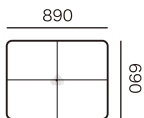

別売

アイテム	サイズ	総本革張り				アートヌバック	布張り				
		HO	HS	HQ	HC	ANU	ALDECO	ランクI	ランクE	ランクO	ランクM
ボルスター付き背クッション(1個)	W680×D680×H240	¥110,000	¥95,000	¥90,000	¥85,000	¥65,000	¥120,000	¥65,000	¥59,000	¥54,000	¥48,000
置きクッション(1個)	W500×D450×H150	¥37,000	¥35,000	¥34,000	¥33,000	¥31,000	¥61,000	¥31,000	¥29,000	¥27,000	¥26,000
ボルスタークッション(1個)	φ 95×H360	¥27,000	¥24,000	¥23,000	¥22,000	¥21,000	¥45,000	¥21,000	¥20,000	¥19,000	¥18,000

※全て税込価格です。

ソファタイプ
※背クッションは別売りです。

2SW23本体

2SW20本体

2SW18本体

スツール

ST9×7

ST7×7