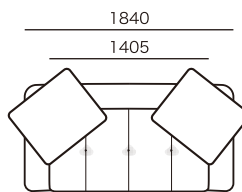

リアルト

RIALTO

■ ソファタイプ

アイテム	発注記号	サイズ	本革 × 布張り							
			HO /ランクI	HO /ランクE	HO /ランクO	HO /ランクM	HS /ランクI	HS /ランクE	HS /ランクO	HS /ランクM
2人掛けワイド本体	2SW23本体	W2340×D950×H605-900×SH420	¥530,000	¥511,000	¥501,000	¥490,000	¥526,000	¥508,000	¥498,000	¥487,000
2人掛けワイド本体	2SW20本体	W2040×D950×H605-900×SH420	¥510,000	¥491,000	¥481,000	¥470,000	¥506,000	¥488,000	¥478,000	¥467,000
2人掛けワイド本体	2SW18本体	W1840×D950×H605-900×SH420	¥490,000	¥471,000	¥461,000	¥450,000	¥486,000	¥468,000	¥458,000	¥447,000
スツール	ST9×7	W 890×D690×H420	¥216,000	¥210,000	¥206,000	¥201,000	¥213,000	¥208,000	¥204,000	¥199,000
スツール	ST7×7	W 690×D690×H420	¥206,000	¥200,000	¥196,000	¥191,000	¥203,000	¥198,000	¥194,000	¥189,000

発注記号	本革張り				アートヌバック	布張り			
	HO	HS	HQ	HC	ANU	ランクI	ランクE	ランクO	ランクM
2SW23本体	¥750,000	¥660,000	¥620,000	¥600,000	¥520,000	¥520,000	¥504,000	¥494,000	¥483,000
2SW20本体	¥730,000	¥640,000	¥600,000	¥580,000	¥500,000	¥500,000	¥484,000	¥474,000	¥463,000
2SW18本体	¥710,000	¥620,000	¥580,000	¥560,000	¥480,000	¥480,000	¥464,000	¥454,000	¥443,000
ST9×7	¥251,000	¥236,000	¥230,000	¥226,000	¥210,000	¥210,000	¥206,000	¥202,000	¥197,000
ST7×7	¥241,000	¥226,000	¥220,000	¥216,000	¥200,000	¥200,000	¥196,000	¥192,000	¥187,000

別売

アイテム	サイズ	総本革張り				アートヌバック	布張り				
		HO	HS	HQ	HC	ANU	ALDECO	ランクI	ランクE	ランクO	ランクM
ボルスター付き背クッション(1個)	W680×D680×H240	¥110,000	¥95,000	¥90,000	¥85,000	¥65,000	¥120,000	¥65,000	¥59,000	¥54,000	¥48,000
置きクッション(1個)	W500×D450×H150	¥37,000	¥35,000	¥34,000	¥33,000	¥31,000	¥61,000	¥31,000	¥29,000	¥27,000	¥26,000
ボルスタークッション(1個)	φ 95×H360	¥27,000	¥24,000	¥23,000	¥22,000	¥21,000	¥45,000	¥21,000	¥20,000	¥19,000	¥18,000

※全て税込価格です。

ソファタイプ
※背クッションは別売りです。

2SW23本体

2SW20本体

2SW18本体

スツール

ST9×7

ST7×7