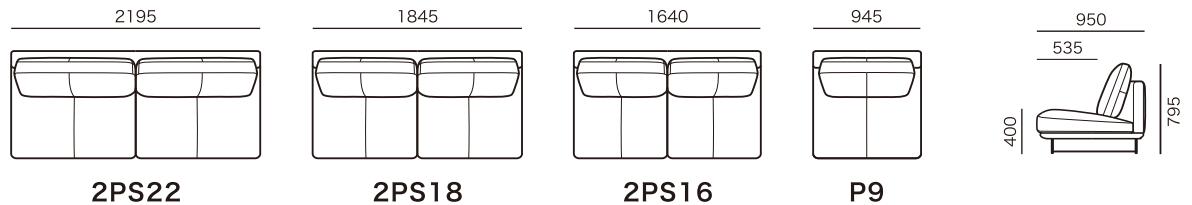

NYHAVN ■ ソファタイプ

アイテム	発注記号	サイズ	総本革張り				アートヌバック	布張り			
			HO	HS	HQ	HC	ANU	ランクI	ランクE	ランクO	ランクM
2人掛けワイドソファ	2SW24	W2390×D950×H795×SH400	¥788,000	¥688,000	¥648,000	¥628,000	¥618,000	¥628,000	¥598,000	¥568,000	¥538,000
2人掛けワイドソファ	2SW20	W2040×D950×H795×SH400	¥748,000	¥658,000	¥618,000	¥598,000	¥598,000	¥608,000	¥578,000	¥548,000	¥518,000
2人掛けワイドソファ	2SW18	W1840×D950×H795×SH400	¥718,000	¥638,000	¥598,000	¥578,000	¥578,000	¥588,000	¥558,000	¥528,000	¥498,000
1人掛けソファ	M11	W1140×D950×H795×SH400	¥538,000	¥488,000	¥468,000	¥448,000	¥448,000	¥508,000	¥478,000	¥438,000	¥408,000
スツール	ST9×7	W 950×D750×H415	¥228,000	¥218,000	¥213,000	¥208,000	¥208,000	¥228,000	¥198,000	¥188,000	¥178,000
スツール	ST7×7	W 750×D750×H415	¥208,000	¥198,000	¥193,000	¥188,000	¥188,000	¥208,000	¥178,000	¥168,000	¥158,000
袖なし2人掛けソファ	2PS22	W2195×D950×H795×SH400	¥688,000	¥598,000	¥568,000	¥558,000	¥548,000	¥538,000	¥518,000	¥498,000	¥478,000
袖なし2人掛けソファ	2PS18	W1845×D950×H795×SH400	¥648,000	¥568,000	¥538,000	¥528,000	¥528,000	¥518,000	¥498,000	¥478,000	¥458,000
袖なし2人掛けソファ	2PS16	W1640×D950×H795×SH400	¥618,000	¥548,000	¥518,000	¥508,000	¥508,000	¥498,000	¥478,000	¥458,000	¥438,000
袖なし1人掛けソファ	P9	W 945×D950×H795×SH400	¥468,000	¥418,000	¥408,000	¥398,000	¥408,000	¥408,000	¥388,000	¥368,000	¥358,000
追加アーム(単品)	ARM-R(L)		¥72,000	¥67,000	¥64,000	¥61,000	¥63,000	¥68,000	¥63,000	¥61,000	¥59,000

※全て税込価格です。

袖有り
ソファタイプ

袖無し
ソファタイプ

スツール