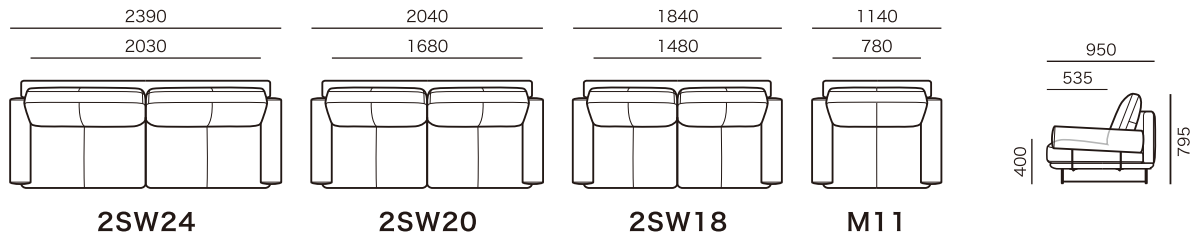

NYHAVN ■ ソファタイプ

アイテム	発注記号	サイズ	総本革張り				アートヌバック	布張り			
			HO	HS	HQ	HC	ANU	ランクI	ランクE	ランクO	ランクM
2人掛けワイドソファ	2SW24	W2390×D950×H795×SH400	¥788,000	¥688,000	¥648,000	¥628,000	¥618,000	¥628,000	¥598,000	¥568,000	¥538,000
2人掛けワイドソファ	2SW20	W2040×D950×H795×SH400	¥748,000	¥658,000	¥618,000	¥598,000	¥598,000	¥608,000	¥578,000	¥548,000	¥518,000
2人掛けワイドソファ	2SW18	W1840×D950×H795×SH400	¥718,000	¥638,000	¥598,000	¥578,000	¥578,000	¥588,000	¥558,000	¥528,000	¥498,000
1人掛けソファ	M11	W1140×D950×H795×SH400	¥538,000	¥488,000	¥468,000	¥448,000	¥448,000	¥508,000	¥478,000	¥438,000	¥408,000
スツール	ST9×7	W 950×D750×H415	¥228,000	¥218,000	¥213,000	¥208,000	¥208,000	¥228,000	¥198,000	¥188,000	¥178,000
スツール	ST7×7	W 750×D750×H415	¥208,000	¥198,000	¥193,000	¥188,000	¥188,000	¥208,000	¥178,000	¥168,000	¥158,000
袖なし2人掛けソファ	2PS22	W2195×D950×H795×SH400	¥688,000	¥598,000	¥568,000	¥558,000	¥548,000	¥538,000	¥518,000	¥498,000	¥478,000
袖なし2人掛けソファ	2PS18	W1845×D950×H795×SH400	¥648,000	¥568,000	¥538,000	¥528,000	¥528,000	¥518,000	¥498,000	¥478,000	¥458,000
袖なし2人掛けソファ	2PS16	W1640×D950×H795×SH400	¥618,000	¥548,000	¥518,000	¥508,000	¥508,000	¥498,000	¥478,000	¥458,000	¥438,000
袖なし1人掛けソファ	P9	W 945×D950×H795×SH400	¥468,000	¥418,000	¥408,000	¥398,000	¥408,000	¥408,000	¥388,000	¥368,000	¥358,000
追加アーム(単品)	ARM-R(L)		¥72,000	¥67,000	¥64,000	¥61,000	¥63,000	¥68,000	¥63,000	¥61,000	¥59,000

※全て税込価格です。

袖有り
ソファタイプ

袖無し
ソファタイプ

スツール