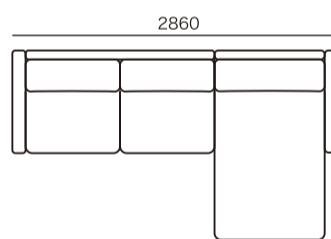

### ● シェーズロングセット組合せサイズ

① NSR21 + CHA-L10

② NSR21 + CHA-L9

③ NSR18 + CHA-L10

④ NSR18 + CHA-L9

⑤ NSR16 + CHA-L10

⑥ NSR16 + CHA-L9

組み合わせ サイズ(mm)	発注記号	HO × ランクE	HS × ランクE	HQ × ランクE	HT × ランクE HX × ランクE	ANU
① <b>W3160</b>	NSR21 + CHA-L10	¥ 918,000	¥ 863,000	¥ 858,000	¥ 838,000	¥ 818,000
② <b>W3020</b>	NSR21 + CHA-L9	¥ 888,000	¥ 843,000	¥ 838,000	¥ 818,000	¥ 798,000
③ <b>W2860</b>	NSR18 + CHA-L10	¥ 898,000	¥ 843,000	¥ 838,000	¥ 818,000	¥ 798,000
④ <b>W2720</b>	NSR18 + CHA-L9	¥ 868,000	¥ 823,000	¥ 818,000	¥ 798,000	¥ 778,000
⑤ <b>W2660</b>	NSR16 + CHA-L10	¥ 868,000	¥ 818,000	¥ 808,000	¥ 788,000	¥ 768,000
⑥ <b>W2520</b>	NSR16 + CHA-L9	¥ 838,000	¥ 798,000	¥ 788,000	¥ 768,000	¥ 748,000