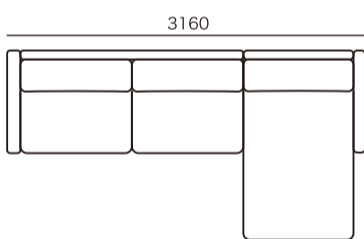

## ■ シェーズロングタイプ

アイテム	発注記号	サイズ	本革 × 布張り				アートヌバック
			HO × ランクE	HS × ランクE	HQ × ランクE	HT × ランクE HX × ランクE	ANU
片袖2人掛けソファ	NSR(L)21	W2090×D 910×H780×SH430	¥ 479,000	¥ 449,000	¥ 449,000	¥ 439,000	¥ 429,000
片袖2人掛けソファ	NSR(L)18	W1790×D 910×H780×SH430	¥ 459,000	¥ 429,000	¥ 429,000	¥ 419,000	¥ 409,000
片袖2人掛けソファ	NSR(L)16	W1590×D 910×H780×SH430	¥ 429,000	¥ 404,000	¥ 399,000	¥ 389,000	¥ 379,000
シェーズロング	CHA-L(R)10	W1070×D1670×H780×SH430	¥ 439,000	¥ 414,000	¥ 409,000	¥ 399,000	¥ 389,000
シェーズロング	CHA-L(R)9	W 930×D1670×H780×SH430	¥ 409,000	¥ 394,000	¥ 389,000	¥ 379,000	¥ 369,000

### ● シェーズロングセット組合せサイズ

① NSR21 + CHA-L10

② NSR21 + CHA-L9

③ NSR18 + CHA-L10

④ NSR18 + CHA-L9

⑤ NSR16 + CHA-L10

⑥ NSR16 + CHA-L9

組み合わせ サイズ(mm)	発注記号	HO × ランクE	HS × ランクE	HQ × ランクE	HT × ランクE HX × ランクE	ANU
① <b>W3160</b>	NSR21 + CHA-L10	¥ 918,000	¥ 863,000	¥ 858,000	¥ 838,000	¥ 818,000
② <b>W3020</b>	NSR21 + CHA-L9	¥ 888,000	¥ 843,000	¥ 838,000	¥ 818,000	¥ 798,000
③ <b>W2860</b>	NSR18 + CHA-L10	¥ 898,000	¥ 843,000	¥ 838,000	¥ 818,000	¥ 798,000
④ <b>W2720</b>	NSR18 + CHA-L9	¥ 868,000	¥ 823,000	¥ 818,000	¥ 798,000	¥ 778,000
⑤ <b>W2660</b>	NSR16 + CHA-L10	¥ 868,000	¥ 818,000	¥ 808,000	¥ 788,000	¥ 768,000
⑥ <b>W2520</b>	NSR16 + CHA-L9	¥ 838,000	¥ 798,000	¥ 788,000	¥ 768,000	¥ 748,000