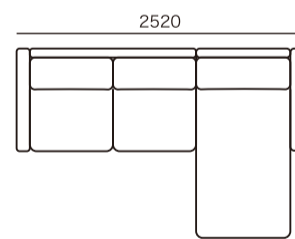

### ● シェーズロングセット組合せサイズ

① NSR21 + CHA-L10

② NSR21 + CHA-L9

③ NSR18 + CHA-L10

④ NSR18 + CHA-L9

⑤ NSR16 + CHA-L10

⑥ NSR16 + CHA-L9

組み合わせ サイズ(mm)	発注記号	HO × ランクE	HS × ランクE	HQ × ランクE	HT × ランクE HX × ランクE	ANU
① <b>W3160</b>	NSR21 + CHA-L10	¥ 918,000	¥ 863,000	¥ 858,000	¥ 838,000	¥ 818,000
② <b>W3020</b>	NSR21 + CHA-L9	¥ 888,000	¥ 843,000	¥ 838,000	¥ 818,000	¥ 798,000
③ <b>W2860</b>	NSR18 + CHA-L10	¥ 898,000	¥ 843,000	¥ 838,000	¥ 818,000	¥ 798,000
④ <b>W2720</b>	NSR18 + CHA-L9	¥ 868,000	¥ 823,000	¥ 818,000	¥ 798,000	¥ 778,000
⑤ <b>W2660</b>	NSR16 + CHA-L10	¥ 868,000	¥ 818,000	¥ 808,000	¥ 788,000	¥ 768,000
⑥ <b>W2520</b>	NSR16 + CHA-L9	¥ 838,000	¥ 798,000	¥ 788,000	¥ 768,000	¥ 748,000