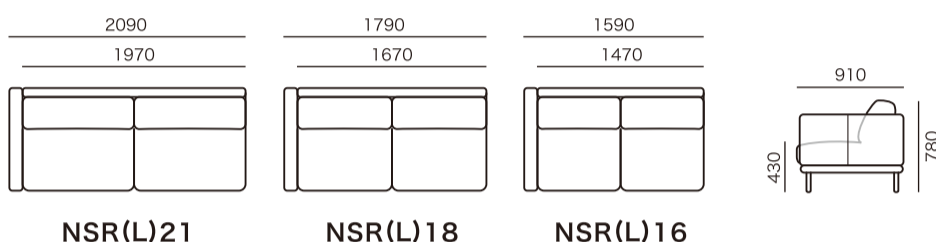

BELLA

■ シェーズロングタイプ

アイテム	発注記号	サイズ	本革 × 布張り				アートヌバック
			HO × ランクE	HS × ランクE	HQ × ランクE	HT × ランクE HX × ランクE	ANU
片袖2人掛けソファ	NSR(L)21	W2090×D 910×H780×SH430	¥ 479,000	¥ 449,000	¥ 449,000	¥ 439,000	¥ 429,000
片袖2人掛けソファ	NSR(L)18	W1790×D 910×H780×SH430	¥ 459,000	¥ 429,000	¥ 429,000	¥ 419,000	¥ 409,000
片袖2人掛けソファ	NSR(L)16	W1590×D 910×H780×SH430	¥ 429,000	¥ 404,000	¥ 399,000	¥ 389,000	¥ 379,000
シェーズロング	CHA-L(R)10	W1070×D1670×H780×SH430	¥ 439,000	¥ 414,000	¥ 409,000	¥ 399,000	¥ 389,000
シェーズロング	CHA-L(R)9	W 930×D1670×H780×SH430	¥ 409,000	¥ 394,000	¥ 389,000	¥ 379,000	¥ 369,000

			HO	HS	HQ	HT/HX	ANU	ランクE
置きクッション (1個)	置きクッション4×4	W 450×D 450×H120	—	—	—	—	¥ 29,000	¥ 29,000
ボルスタークッション(1個)	ボルスター	W 500× φ140	¥ 27,000	¥ 23,000	¥ 22,000	¥ 22,000	¥ 21,000	—
ヘッドレスト (1個)	ヘッドレストRL	W 700×D 150×H200	¥ 39,000	¥ 33,000	¥ 32,000	¥ 30,000	¥ 29,000	¥ 28,000
ヘッドレスト (1個)	ヘッドレストRS	W 600×D 150×H200	¥ 37,000	¥ 31,000	¥ 30,000	¥ 28,000	¥ 27,000	¥ 26,000

※全て税込価格です。