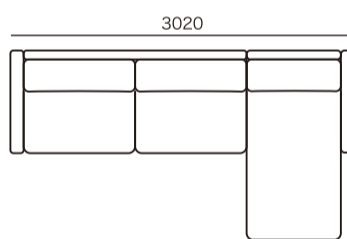

### ● シェーズロングセット組合せサイズ

① NSR21 + CHA-L10

② NSR21 + CHA-L9

③ NSR18 + CHA-L10

④ NSR18 + CHA-L9

⑤ NSR16 + CHA-L10

⑥ NSR16 + CHA-L9

組み合わせ サイズ(mm)	発注記号	HO × ランクE	HS × ランクE	HQ × ランクE	HT × ランクE HX × ランクE	ANU
① <b>W3160</b>	NSR21 + CHA-L10	¥ 918,000	¥ 863,000	¥ 858,000	¥ 838,000	¥ 818,000
② <b>W3020</b>	NSR21 + CHA-L9	¥ 888,000	¥ 843,000	¥ 838,000	¥ 818,000	¥ 798,000
③ <b>W2860</b>	NSR18 + CHA-L10	¥ 898,000	¥ 843,000	¥ 838,000	¥ 818,000	¥ 798,000
④ <b>W2720</b>	NSR18 + CHA-L9	¥ 868,000	¥ 823,000	¥ 818,000	¥ 798,000	¥ 778,000
⑤ <b>W2660</b>	NSR16 + CHA-L10	¥ 868,000	¥ 818,000	¥ 808,000	¥ 788,000	¥ 768,000
⑥ <b>W2520</b>	NSR16 + CHA-L9	¥ 838,000	¥ 798,000	¥ 788,000	¥ 768,000	¥ 748,000