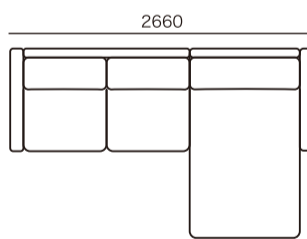

### ● シェーズロングセット組合せサイズ

① NSR21 + CHA-L10

② NSR21 + CHA-L9

③ NSR18 + CHA-L10

④ NSR18 + CHA-L9

⑤ NSR16 + CHA-L10

⑥ NSR16 + CHA-L9

組み合わせ サイズ(mm)	発注記号	HO × ランクE	HS × ランクE	HQ × ランクE	HT × ランクE HX × ランクE	ANU
① <b>W3160</b>	NSR21 + CHA-L10	¥ 918,000	¥ 863,000	¥ 858,000	¥ 838,000	¥ 818,000
② <b>W3020</b>	NSR21 + CHA-L9	¥ 888,000	¥ 843,000	¥ 838,000	¥ 818,000	¥ 798,000
③ <b>W2860</b>	NSR18 + CHA-L10	¥ 898,000	¥ 843,000	¥ 838,000	¥ 818,000	¥ 798,000
④ <b>W2720</b>	NSR18 + CHA-L9	¥ 868,000	¥ 823,000	¥ 818,000	¥ 798,000	¥ 778,000
⑤ <b>W2660</b>	NSR16 + CHA-L10	¥ 868,000	¥ 818,000	¥ 808,000	¥ 788,000	¥ 768,000
⑥ <b>W2520</b>	NSR16 + CHA-L9	¥ 838,000	¥ 798,000	¥ 788,000	¥ 768,000	¥ 748,000