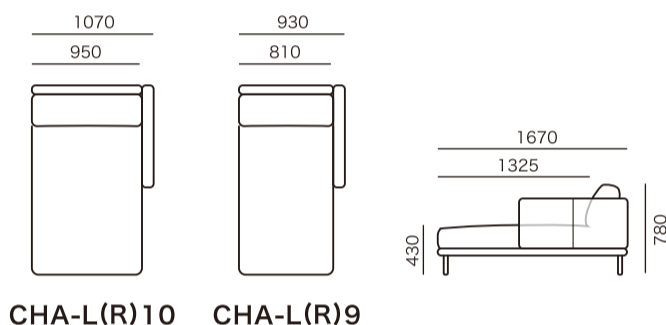

## ■ シェーズロングタイプ

アイテム	発注記号	サイズ	本革 × 布張り				アートヌバック
			HO × ランクE	HS × ランクE	HQ × ランクE	HT × ランクE HX × ランクE	ANU
片袖2人掛けソファ	NSR(L)21	W2090×D 910×H780×SH430	¥ 479,000	¥ 449,000	¥ 449,000	¥ 439,000	¥ 429,000
片袖2人掛けソファ	NSR(L)18	W1790×D 910×H780×SH430	¥ 459,000	¥ 429,000	¥ 429,000	¥ 419,000	¥ 409,000
片袖2人掛けソファ	NSR(L)16	W1590×D 910×H780×SH430	¥ 429,000	¥ 404,000	¥ 399,000	¥ 389,000	¥ 379,000
シェーズロング	CHA-L(R)10	W1070×D1670×H780×SH430	¥ 439,000	¥ 414,000	¥ 409,000	¥ 399,000	¥ 389,000
シェーズロング	CHA-L(R)9	W 930×D1670×H780×SH430	¥ 409,000	¥ 394,000	¥ 389,000	¥ 379,000	¥ 369,000

			HO	HS	HQ	HT/HX	ANU	ランクE
置きクッション (1個)	置きクッション4×4	W 450×D 450×H120	—	—	—	—	¥ 29,000	¥ 29,000
ボルスタークッション(1個)	ボルスター	W 500× φ140	¥ 27,000	¥ 23,000	¥ 22,000	¥ 22,000	¥ 21,000	—
ヘッドレスト (1個)	ヘッドレストRL	W 700×D 150×H200	¥ 39,000	¥ 33,000	¥ 32,000	¥ 30,000	¥ 29,000	¥ 28,000
ヘッドレスト (1個)	ヘッドレストRS	W 600×D 150×H200	¥ 37,000	¥ 31,000	¥ 30,000	¥ 28,000	¥ 27,000	¥ 26,000

### ● シェーズロングセット組合せサイズ

① NSR21 + CHA-L10

② NSR21 + CHA-L9

③ NSR18 + CHA-L10

④ NSR18 + CHA-L9

⑤ NSR16 + CHA-L10

⑥ NSR16 + CHA-L9

組み合わせ サイズ(mm)	発注記号	HO × ランクE	HS × ランクE	HQ × ランクE	HT × ランクE HX × ランクE	ANU
① <b>W3160</b>	NSR21 + CHA-L10	¥ 918,000	¥ 863,000	¥ 858,000	¥ 838,000	¥ 818,000
② <b>W3020</b>	NSR21 + CHA-L9	¥ 888,000	¥ 843,000	¥ 838,000	¥ 818,000	¥ 798,000
③ <b>W2860</b>	NSR18 + CHA-L10	¥ 898,000	¥ 843,000	¥ 838,000	¥ 818,000	¥ 798,000
④ <b>W2720</b>	NSR18 + CHA-L9	¥ 868,000	¥ 823,000	¥ 818,000	¥ 798,000	¥ 778,000
⑤ <b>W2660</b>	NSR16 + CHA-L10	¥ 868,000	¥ 818,000	¥ 808,000	¥ 788,000	¥ 768,000
⑥ <b>W2520</b>	NSR16 + CHA-L9	¥ 838,000	¥ 798,000	¥ 788,000	¥ 768,000	¥ 748,000