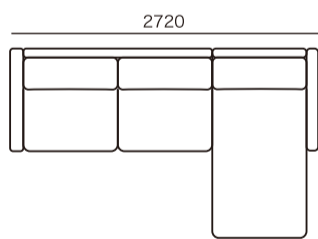

### ● シェーズロングセット組合せサイズ

① NSR21 + CHA-L10

② NSR21 + CHA-L9

③ NSR18 + CHA-L10

④ NSR18 + CHA-L9

⑤ NSR16 + CHA-L10

⑥ NSR16 + CHA-L9

組み合わせ サイズ(mm)	発注記号	HO × ランクE	HS × ランクE	HQ × ランクE	HT × ランクE HX × ランクE	ANU
① <b>W3160</b>	NSR21 + CHA-L10	¥ 918,000	¥ 863,000	¥ 858,000	¥ 838,000	¥ 818,000
② <b>W3020</b>	NSR21 + CHA-L9	¥ 888,000	¥ 843,000	¥ 838,000	¥ 818,000	¥ 798,000
③ <b>W2860</b>	NSR18 + CHA-L10	¥ 898,000	¥ 843,000	¥ 838,000	¥ 818,000	¥ 798,000
④ <b>W2720</b>	NSR18 + CHA-L9	¥ 868,000	¥ 823,000	¥ 818,000	¥ 798,000	¥ 778,000
⑤ <b>W2660</b>	NSR16 + CHA-L10	¥ 868,000	¥ 818,000	¥ 808,000	¥ 788,000	¥ 768,000
⑥ <b>W2520</b>	NSR16 + CHA-L9	¥ 838,000	¥ 798,000	¥ 788,000	¥ 768,000	¥ 748,000