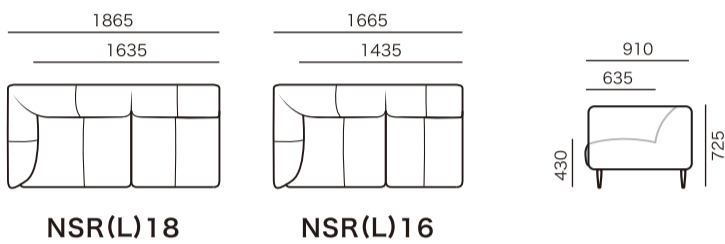

# BREEZE ■ シェーズロングタイプ

※革張り・アートヌバック張りは、張り込み、布張りはフルカバーリングとなります。

アイテム	発注記号	サイズ	総本革張り				アートヌバック	布張り
			HO	HS	HQ	HT/HX	ANU	ランケE
片袖2人掛けソファ	NSR(L)18	W1865×D 910×H725×SH430	¥ 583,000	¥ 493,000	¥ 453,000	¥ 433,000	¥ 413,000	¥ 383,000
片袖2人掛けソファ	NSR(L)16	W1665×D 910×H725×SH430	¥ 573,000	¥ 473,000	¥ 433,000	¥ 413,000	¥ 393,000	¥ 373,000
ワイドシェーズロング	WCHA-L(R)13	W1355×D1680×H725×SH430	¥ 593,000	¥ 503,000	¥ 463,000	¥ 443,000	¥ 423,000	¥ 383,000
シェーズロング	CHA-L(R)10	W1055×D1680×H725×SH430	¥ 543,000	¥ 453,000	¥ 413,000	¥ 393,000	¥ 373,000	¥ 343,000
シェーズロング	CHA-L(R)9	W 955×D1680×H725×SH430	¥ 523,000	¥ 433,000	¥ 393,000	¥ 373,000	¥ 353,000	¥ 323,000
置き型ヘッドレスト	バックレスト	W560×D160×H610	¥ 71,000	¥ 63,000	¥ 59,000	¥ 57,000	¥ 55,000	¥ 55,000
袖クッション	袖クッション	W530×D140×H450	¥ 48,000	¥ 44,000	¥ 43,000	¥ 41,000	¥ 38,000	¥ 38,000
腰クッション	腰クッション	W500×D130×H260	¥ 41,000	¥ 37,000	¥ 36,000	¥ 34,000	¥ 33,000	¥ 33,000

## ● シェーズロング組合せサイズ

① NSR18 + WCHA-L13

③ NSR18 + CHA-L10

⑤ NSR18 + CHA-L9

② NSR16 + WCHA-L13

④ NSR16 + CHA-L10

⑥ NSR16 + CHA-L9

組み合わせ サイズ(mm)	発注記号	総本革張り				アートヌバック	布張り
		HO	HS	HQ	HT/HX	ANU	ランケE
① <b>W3220</b>	NSR18 + WCHA-L13	¥ 1,176,000	¥ 996,000	¥ 916,000	¥ 876,000	¥ 836,000	¥ 766,000
② <b>W3020</b>	NSR16 + WCHA-L13	¥ 1,166,000	¥ 976,000	¥ 896,000	¥ 856,000	¥ 816,000	¥ 756,000
③ <b>W2920</b>	NSR18 + CHA-L10	¥ 1,126,000	¥ 946,000	¥ 866,000	¥ 826,000	¥ 786,000	¥ 726,000
④ <b>W2720</b>	NSR16 + CHA-L10	¥ 1,116,000	¥ 926,000	¥ 846,000	¥ 806,000	¥ 766,000	¥ 716,000
⑤ <b>W2820</b>	NSR18 + CHA-L9	¥ 1,106,000	¥ 926,000	¥ 846,000	¥ 806,000	¥ 766,000	¥ 706,000
⑥ <b>W2620</b>	NSR16 + CHA-L9	¥ 1,096,000	¥ 906,000	¥ 826,000	¥ 786,000	¥ 746,000	¥ 696,000