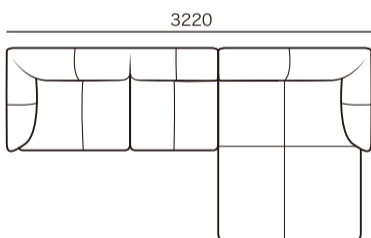

# BREEZE ■ シェーズロングタイプ

※革張り・アートヌバック張りは、張り込み、布張りはフルカバーリングとなります。

アイテム	発注記号	サイズ	総本革張り				アートヌバック	布張り
			HO	HS	HQ	HT/HX	ANU	ランケE
片袖2人掛けソファ	NSR(L)18	W1865×D 910×H725×SH430	¥ 583,000	¥ 493,000	¥ 453,000	¥ 433,000	¥ 413,000	¥ 383,000
片袖2人掛けソファ	NSR(L)16	W1665×D 910×H725×SH430	¥ 573,000	¥ 473,000	¥ 433,000	¥ 413,000	¥ 393,000	¥ 373,000
ワイドシェーズロング	WCHA-L(R)13	W1355×D1680×H725×SH430	¥ 593,000	¥ 503,000	¥ 463,000	¥ 443,000	¥ 423,000	¥ 383,000
シェーズロング	CHA-L(R)10	W1055×D1680×H725×SH430	¥ 543,000	¥ 453,000	¥ 413,000	¥ 393,000	¥ 373,000	¥ 343,000
シェーズロング	CHA-L(R)9	W 955×D1680×H725×SH430	¥ 523,000	¥ 433,000	¥ 393,000	¥ 373,000	¥ 353,000	¥ 323,000
置き型ヘッドレスト	バックレスト	W560×D160×H610	¥ 71,000	¥ 63,000	¥ 59,000	¥ 57,000	¥ 55,000	¥ 55,000
袖クッション	袖クッション	W530×D140×H450	¥ 48,000	¥ 44,000	¥ 43,000	¥ 41,000	¥ 38,000	¥ 38,000
腰クッション	腰クッション	W500×D130×H260	¥ 41,000	¥ 37,000	¥ 36,000	¥ 34,000	¥ 33,000	¥ 33,000

## ● シェーズロング組合せサイズ

① NSR18 + WCHA-L13

③ NSR18 + CHA-L10

⑤ NSR18 + CHA-L9

② NSR16 + WCHA-L13

④ NSR16 + CHA-L10

⑥ NSR16 + CHA-L9

組み合わせ サイズ(mm)	発注記号	総本革張り				アートヌバック	布張り
		HO	HS	HQ	HT/HX	ANU	ランケE
① <b>W3220</b>	NSR18 + WCHA-L13	¥ 1,176,000	¥ 996,000	¥ 916,000	¥ 876,000	¥ 836,000	¥ 766,000
② <b>W3020</b>	NSR16 + WCHA-L13	¥ 1,166,000	¥ 976,000	¥ 896,000	¥ 856,000	¥ 816,000	¥ 756,000
③ <b>W2920</b>	NSR18 + CHA-L10	¥ 1,126,000	¥ 946,000	¥ 866,000	¥ 826,000	¥ 786,000	¥ 726,000
④ <b>W2720</b>	NSR16 + CHA-L10	¥ 1,116,000	¥ 926,000	¥ 846,000	¥ 806,000	¥ 766,000	¥ 716,000
⑤ <b>W2820</b>	NSR18 + CHA-L9	¥ 1,106,000	¥ 926,000	¥ 846,000	¥ 806,000	¥ 766,000	¥ 706,000
⑥ <b>W2620</b>	NSR16 + CHA-L9	¥ 1,096,000	¥ 906,000	¥ 826,000	¥ 786,000	¥ 746,000	¥ 696,000