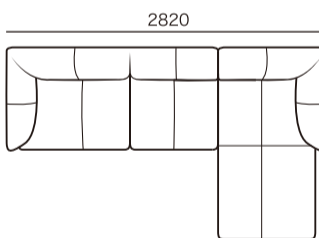

# BREEZE ■ シェーズロングタイプ

※革張り・アートヌバック張りは、張り込み、布張りはフルカバーリングとなります。

アイテム	発注記号	サイズ	総本革張り				アートヌバック	布張り
			HO	HS	HQ	HT/HX	ANU	ランケE
片袖2人掛けソファ	NSR(L)18	W1865×D 910×H725×SH430	¥ 583,000	¥ 493,000	¥ 453,000	¥ 433,000	¥ 413,000	¥ 383,000
片袖2人掛けソファ	NSR(L)16	W1665×D 910×H725×SH430	¥ 573,000	¥ 473,000	¥ 433,000	¥ 413,000	¥ 393,000	¥ 373,000
ワイドシェーズロング	WCHA-L(R)13	W1355×D1680×H725×SH430	¥ 593,000	¥ 503,000	¥ 463,000	¥ 443,000	¥ 423,000	¥ 383,000
シェーズロング	CHA-L(R)10	W1055×D1680×H725×SH430	¥ 543,000	¥ 453,000	¥ 413,000	¥ 393,000	¥ 373,000	¥ 343,000
シェーズロング	CHA-L(R)9	W 955×D1680×H725×SH430	¥ 523,000	¥ 433,000	¥ 393,000	¥ 373,000	¥ 353,000	¥ 323,000
置き型ヘッドレスト	バックレスト	W560×D160×H610	¥ 71,000	¥ 63,000	¥ 59,000	¥ 57,000	¥ 55,000	¥ 55,000
袖クッション	袖クッション	W530×D140×H450	¥ 48,000	¥ 44,000	¥ 43,000	¥ 41,000	¥ 38,000	¥ 38,000
腰クッション	腰クッション	W500×D130×H260	¥ 41,000	¥ 37,000	¥ 36,000	¥ 34,000	¥ 33,000	¥ 33,000

## ● シェーズロング組合せサイズ

① NSR18 + WCHA-L13

③ NSR18 + CHA-L10

⑤ NSR18 + CHA-L9

② NSR16 + WCHA-L13

④ NSR16 + CHA-L10

⑥ NSR16 + CHA-L9

組み合わせ サイズ(mm)	発注記号	総本革張り				アートヌバック	布張り
		HO	HS	HQ	HT/HX	ANU	ランケE
① <b>W3220</b>	NSR18 + WCHA-L13	¥ 1,176,000	¥ 996,000	¥ 916,000	¥ 876,000	¥ 836,000	¥ 766,000
② <b>W3020</b>	NSR16 + WCHA-L13	¥ 1,166,000	¥ 976,000	¥ 896,000	¥ 856,000	¥ 816,000	¥ 756,000
③ <b>W2920</b>	NSR18 + CHA-L10	¥ 1,126,000	¥ 946,000	¥ 866,000	¥ 826,000	¥ 786,000	¥ 726,000
④ <b>W2720</b>	NSR16 + CHA-L10	¥ 1,116,000	¥ 926,000	¥ 846,000	¥ 806,000	¥ 766,000	¥ 716,000
⑤ <b>W2820</b>	NSR18 + CHA-L9	¥ 1,106,000	¥ 926,000	¥ 846,000	¥ 806,000	¥ 766,000	¥ 706,000
⑥ <b>W2620</b>	NSR16 + CHA-L9	¥ 1,096,000	¥ 906,000	¥ 826,000	¥ 786,000	¥ 746,000	¥ 696,000