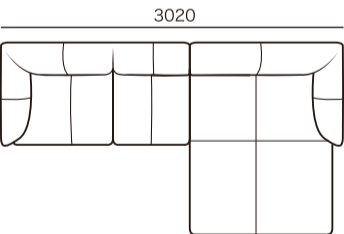

# BREEZE ■ シェーズロングタイプ

※革張り・アートヌバック張りは、張り込み、布張りはフルカバーリングとなります。

アイテム	発注記号	サイズ	総本革張り				アートヌバック	布張り
			HO	HS	HQ	HT/HX	ANU	ランケE
片袖2人掛けソファ	NSR(L)18	W1865×D 910×H725×SH430	¥ 583,000	¥ 493,000	¥ 453,000	¥ 433,000	¥ 413,000	¥ 383,000
片袖2人掛けソファ	NSR(L)16	W1665×D 910×H725×SH430	¥ 573,000	¥ 473,000	¥ 433,000	¥ 413,000	¥ 393,000	¥ 373,000
ワイドシェーズロング	WCHA-L(R)13	W1355×D1680×H725×SH430	¥ 593,000	¥ 503,000	¥ 463,000	¥ 443,000	¥ 423,000	¥ 383,000
シェーズロング	CHA-L(R)10	W1055×D1680×H725×SH430	¥ 543,000	¥ 453,000	¥ 413,000	¥ 393,000	¥ 373,000	¥ 343,000
シェーズロング	CHA-L(R)9	W 955×D1680×H725×SH430	¥ 523,000	¥ 433,000	¥ 393,000	¥ 373,000	¥ 353,000	¥ 323,000
置き型ヘッドレスト	バックレスト	W560×D160×H610	¥ 71,000	¥ 63,000	¥ 59,000	¥ 57,000	¥ 55,000	¥ 55,000
袖クッション	袖クッション	W530×D140×H450	¥ 48,000	¥ 44,000	¥ 43,000	¥ 41,000	¥ 38,000	¥ 38,000
腰クッション	腰クッション	W500×D130×H260	¥ 41,000	¥ 37,000	¥ 36,000	¥ 34,000	¥ 33,000	¥ 33,000

## ● シェーズロング組合せサイズ

① NSR18 + WCHA-L13

③ NSR18 + CHA-L10

⑤ NSR18 + CHA-L9

② NSR16 + WCHA-L13

④ NSR16 + CHA-L10

⑥ NSR16 + CHA-L9

組み合わせ サイズ(mm)	発注記号	総本革張り				アートヌバック	布張り
		HO	HS	HQ	HT/HX	ANU	ランケE
① <b>W3220</b>	NSR18 + WCHA-L13	¥ 1,176,000	¥ 996,000	¥ 916,000	¥ 876,000	¥ 836,000	¥ 766,000
② <b>W3020</b>	NSR16 + WCHA-L13	¥ 1,166,000	¥ 976,000	¥ 896,000	¥ 856,000	¥ 816,000	¥ 756,000
③ <b>W2920</b>	NSR18 + CHA-L10	¥ 1,126,000	¥ 946,000	¥ 866,000	¥ 826,000	¥ 786,000	¥ 726,000
④ <b>W2720</b>	NSR16 + CHA-L10	¥ 1,116,000	¥ 926,000	¥ 846,000	¥ 806,000	¥ 766,000	¥ 716,000
⑤ <b>W2820</b>	NSR18 + CHA-L9	¥ 1,106,000	¥ 926,000	¥ 846,000	¥ 806,000	¥ 766,000	¥ 706,000
⑥ <b>W2620</b>	NSR16 + CHA-L9	¥ 1,096,000	¥ 906,000	¥ 826,000	¥ 786,000	¥ 746,000	¥ 696,000