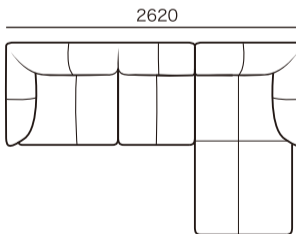

# BREEZE ■ シェーズロングタイプ

※革張り・アートヌバック張りは、張り込み、布張りはフルカバーリングとなります。

アイテム	発注記号	サイズ	総本革張り				アートヌバック	布張り
			HO	HS	HQ	HT/HX	ANU	ランケE
片袖2人掛けソファ	NSR(L)18	W1865×D 910×H725×SH430	¥ 583,000	¥ 493,000	¥ 453,000	¥ 433,000	¥ 413,000	¥ 383,000
片袖2人掛けソファ	NSR(L)16	W1665×D 910×H725×SH430	¥ 573,000	¥ 473,000	¥ 433,000	¥ 413,000	¥ 393,000	¥ 373,000
ワイドシェーズロング	WCHA-L(R)13	W1355×D1680×H725×SH430	¥ 593,000	¥ 503,000	¥ 463,000	¥ 443,000	¥ 423,000	¥ 383,000
シェーズロング	CHA-L(R)10	W1055×D1680×H725×SH430	¥ 543,000	¥ 453,000	¥ 413,000	¥ 393,000	¥ 373,000	¥ 343,000
シェーズロング	CHA-L(R)9	W 955×D1680×H725×SH430	¥ 523,000	¥ 433,000	¥ 393,000	¥ 373,000	¥ 353,000	¥ 323,000
置き型ヘッドレスト	バックレスト	W560×D160×H610	¥ 71,000	¥ 63,000	¥ 59,000	¥ 57,000	¥ 55,000	¥ 55,000
袖クッション	袖クッション	W530×D140×H450	¥ 48,000	¥ 44,000	¥ 43,000	¥ 41,000	¥ 38,000	¥ 38,000
腰クッション	腰クッション	W500×D130×H260	¥ 41,000	¥ 37,000	¥ 36,000	¥ 34,000	¥ 33,000	¥ 33,000

## ● シェーズロング組合せサイズ

① NSR18 + WCHA-L13

③ NSR18 + CHA-L10

⑤ NSR18 + CHA-L9

② NSR16 + WCHA-L13

④ NSR16 + CHA-L10

⑥ NSR16 + CHA-L9

組み合わせ サイズ(mm)	発注記号	総本革張り				アートヌバック	布張り
		HO	HS	HQ	HT/HX	ANU	ランケE
① <b>W3220</b>	NSR18 + WCHA-L13	¥ 1,176,000	¥ 996,000	¥ 916,000	¥ 876,000	¥ 836,000	¥ 766,000
② <b>W3020</b>	NSR16 + WCHA-L13	¥ 1,166,000	¥ 976,000	¥ 896,000	¥ 856,000	¥ 816,000	¥ 756,000
③ <b>W2920</b>	NSR18 + CHA-L10	¥ 1,126,000	¥ 946,000	¥ 866,000	¥ 826,000	¥ 786,000	¥ 726,000
④ <b>W2720</b>	NSR16 + CHA-L10	¥ 1,116,000	¥ 926,000	¥ 846,000	¥ 806,000	¥ 766,000	¥ 716,000
⑤ <b>W2820</b>	NSR18 + CHA-L9	¥ 1,106,000	¥ 926,000	¥ 846,000	¥ 806,000	¥ 766,000	¥ 706,000
⑥ <b>W2620</b>	NSR16 + CHA-L9	¥ 1,096,000	¥ 906,000	¥ 826,000	¥ 786,000	¥ 746,000	¥ 696,000