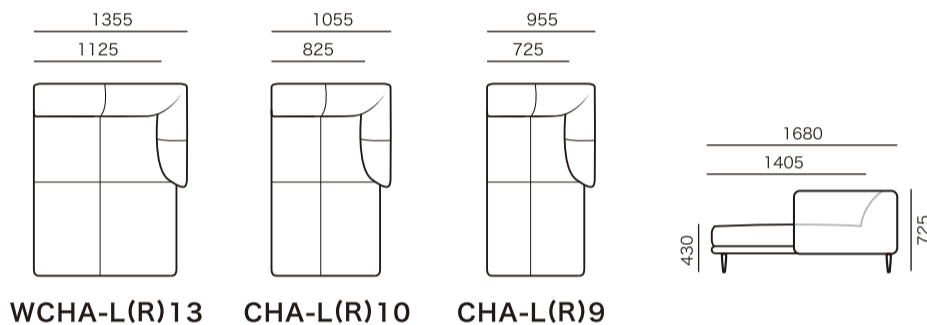

# BREEZE ■ シェーズロングタイプ

※革張り・アートヌバック張りは、張り込み、布張りはフルカバーリングとなります。

アイテム	発注記号	サイズ	総本革張り				アートヌバック	布張り
			HO	HS	HQ	HT/HX	ANU	ランケE
片袖2人掛けソファ	NSR(L)18	W1865×D 910×H725×SH430	¥ 583,000	¥ 493,000	¥ 453,000	¥ 433,000	¥ 413,000	¥ 383,000
片袖2人掛けソファ	NSR(L)16	W1665×D 910×H725×SH430	¥ 573,000	¥ 473,000	¥ 433,000	¥ 413,000	¥ 393,000	¥ 373,000
ワイドシェーズロング	WCHA-L(R)13	W1355×D1680×H725×SH430	¥ 593,000	¥ 503,000	¥ 463,000	¥ 443,000	¥ 423,000	¥ 383,000
シェーズロング	CHA-L(R)10	W1055×D1680×H725×SH430	¥ 543,000	¥ 453,000	¥ 413,000	¥ 393,000	¥ 373,000	¥ 343,000
シェーズロング	CHA-L(R)9	W 955×D1680×H725×SH430	¥ 523,000	¥ 433,000	¥ 393,000	¥ 373,000	¥ 353,000	¥ 323,000
置き型ヘッドレスト	バックレスト	W560×D160×H610	¥ 71,000	¥ 63,000	¥ 59,000	¥ 57,000	¥ 55,000	¥ 55,000
袖クッション	袖クッション	W530×D140×H450	¥ 48,000	¥ 44,000	¥ 43,000	¥ 41,000	¥ 38,000	¥ 38,000
腰クッション	腰クッション	W500×D130×H260	¥ 41,000	¥ 37,000	¥ 36,000	¥ 34,000	¥ 33,000	¥ 33,000

## ● シェーズロング組合せサイズ

① NSR18 + WCHA-L13

③ NSR18 + CHA-L10

⑤ NSR18 + CHA-L9

② NSR16 + WCHA-L13

④ NSR16 + CHA-L10

⑥ NSR16 + CHA-L9

組み合わせ サイズ(mm)	発注記号	総本革張り				アートヌバック	布張り
		HO	HS	HQ	HT/HX	ANU	ランケE
① <b>W3220</b>	NSR18 + WCHA-L13	¥ 1,176,000	¥ 996,000	¥ 916,000	¥ 876,000	¥ 836,000	¥ 766,000
② <b>W3020</b>	NSR16 + WCHA-L13	¥ 1,166,000	¥ 976,000	¥ 896,000	¥ 856,000	¥ 816,000	¥ 756,000
③ <b>W2920</b>	NSR18 + CHA-L10	¥ 1,126,000	¥ 946,000	¥ 866,000	¥ 826,000	¥ 786,000	¥ 726,000
④ <b>W2720</b>	NSR16 + CHA-L10	¥ 1,116,000	¥ 926,000	¥ 846,000	¥ 806,000	¥ 766,000	¥ 716,000
⑤ <b>W2820</b>	NSR18 + CHA-L9	¥ 1,106,000	¥ 926,000	¥ 846,000	¥ 806,000	¥ 766,000	¥ 706,000
⑥ <b>W2620</b>	NSR16 + CHA-L9	¥ 1,096,000	¥ 906,000	¥ 826,000	¥ 786,000	¥ 746,000	¥ 696,000