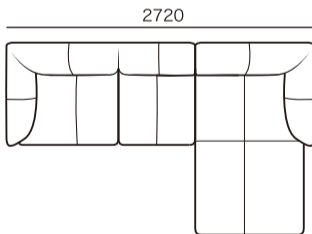

# BREEZE ■ シェーズロングタイプ

※革張り・アートヌバック張りは、張り込み、布張りはフルカバーリングとなります。

アイテム	発注記号	サイズ	総本革張り				アートヌバック	布張り
			HO	HS	HQ	HT/HX	ANU	ランケE
片袖2人掛けソファ	NSR(L)18	W1865×D 910×H725×SH430	¥ 583,000	¥ 493,000	¥ 453,000	¥ 433,000	¥ 413,000	¥ 383,000
片袖2人掛けソファ	NSR(L)16	W1665×D 910×H725×SH430	¥ 573,000	¥ 473,000	¥ 433,000	¥ 413,000	¥ 393,000	¥ 373,000
ワイドシェーズロング	WCHA-L(R)13	W1355×D1680×H725×SH430	¥ 593,000	¥ 503,000	¥ 463,000	¥ 443,000	¥ 423,000	¥ 383,000
シェーズロング	CHA-L(R)10	W1055×D1680×H725×SH430	¥ 543,000	¥ 453,000	¥ 413,000	¥ 393,000	¥ 373,000	¥ 343,000
シェーズロング	CHA-L(R)9	W 955×D1680×H725×SH430	¥ 523,000	¥ 433,000	¥ 393,000	¥ 373,000	¥ 353,000	¥ 323,000
置き型ヘッドレスト	バックレスト	W560×D160×H610	¥ 71,000	¥ 63,000	¥ 59,000	¥ 57,000	¥ 55,000	¥ 55,000
袖クッション	袖クッション	W530×D140×H450	¥ 48,000	¥ 44,000	¥ 43,000	¥ 41,000	¥ 38,000	¥ 38,000
腰クッション	腰クッション	W500×D130×H260	¥ 41,000	¥ 37,000	¥ 36,000	¥ 34,000	¥ 33,000	¥ 33,000

## ● シェーズロング組合せサイズ

① NSR18 + WCHA-L13

③ NSR18 + CHA-L10

⑤ NSR18 + CHA-L9

② NSR16 + WCHA-L13

④ NSR16 + CHA-L10

⑥ NSR16 + CHA-L9

組み合わせ サイズ(mm)	発注記号	総本革張り				アートヌバック	布張り
		HO	HS	HQ	HT/HX	ANU	ランケE
① <b>W3220</b>	NSR18 + WCHA-L13	¥ 1,176,000	¥ 996,000	¥ 916,000	¥ 876,000	¥ 836,000	¥ 766,000
② <b>W3020</b>	NSR16 + WCHA-L13	¥ 1,166,000	¥ 976,000	¥ 896,000	¥ 856,000	¥ 816,000	¥ 756,000
③ <b>W2920</b>	NSR18 + CHA-L10	¥ 1,126,000	¥ 946,000	¥ 866,000	¥ 826,000	¥ 786,000	¥ 726,000
④ <b>W2720</b>	NSR16 + CHA-L10	¥ 1,116,000	¥ 926,000	¥ 846,000	¥ 806,000	¥ 766,000	¥ 716,000
⑤ <b>W2820</b>	NSR18 + CHA-L9	¥ 1,106,000	¥ 926,000	¥ 846,000	¥ 806,000	¥ 766,000	¥ 706,000
⑥ <b>W2620</b>	NSR16 + CHA-L9	¥ 1,096,000	¥ 906,000	¥ 826,000	¥ 786,000	¥ 746,000	¥ 696,000