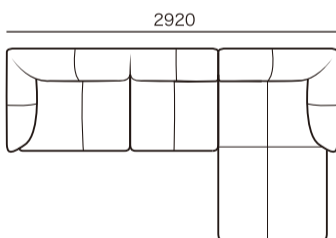

# BREEZE ■ シェーズロングタイプ

※革張り・アートヌバック張りは、張り込み、布張りはフルカバーリングとなります。

アイテム	発注記号	サイズ	総本革張り				アートヌバック	布張り
			HO	HS	HQ	HT/HX	ANU	ランケE
片袖2人掛けソファ	NSR(L)18	W1865×D 910×H725×SH430	¥ 583,000	¥ 493,000	¥ 453,000	¥ 433,000	¥ 413,000	¥ 383,000
片袖2人掛けソファ	NSR(L)16	W1665×D 910×H725×SH430	¥ 573,000	¥ 473,000	¥ 433,000	¥ 413,000	¥ 393,000	¥ 373,000
ワイドシェーズロング	WCHA-L(R)13	W1355×D1680×H725×SH430	¥ 593,000	¥ 503,000	¥ 463,000	¥ 443,000	¥ 423,000	¥ 383,000
シェーズロング	CHA-L(R)10	W1055×D1680×H725×SH430	¥ 543,000	¥ 453,000	¥ 413,000	¥ 393,000	¥ 373,000	¥ 343,000
シェーズロング	CHA-L(R)9	W 955×D1680×H725×SH430	¥ 523,000	¥ 433,000	¥ 393,000	¥ 373,000	¥ 353,000	¥ 323,000
置き型ヘッドレスト	バックレスト	W560×D160×H610	¥ 71,000	¥ 63,000	¥ 59,000	¥ 57,000	¥ 55,000	¥ 55,000
袖クッション	袖クッション	W530×D140×H450	¥ 48,000	¥ 44,000	¥ 43,000	¥ 41,000	¥ 38,000	¥ 38,000
腰クッション	腰クッション	W500×D130×H260	¥ 41,000	¥ 37,000	¥ 36,000	¥ 34,000	¥ 33,000	¥ 33,000

## ● シェーズロング組合せサイズ

① NSR18 + WCHA-L13

③ NSR18 + CHA-L10

⑤ NSR18 + CHA-L9

② NSR16 + WCHA-L13

④ NSR16 + CHA-L10

⑥ NSR16 + CHA-L9

組み合わせ サイズ(mm)	発注記号	総本革張り				アートヌバック	布張り
		HO	HS	HQ	HT/HX	ANU	ランケE
① <b>W3220</b>	NSR18 + WCHA-L13	¥ 1,176,000	¥ 996,000	¥ 916,000	¥ 876,000	¥ 836,000	¥ 766,000
② <b>W3020</b>	NSR16 + WCHA-L13	¥ 1,166,000	¥ 976,000	¥ 896,000	¥ 856,000	¥ 816,000	¥ 756,000
③ <b>W2920</b>	NSR18 + CHA-L10	¥ 1,126,000	¥ 946,000	¥ 866,000	¥ 826,000	¥ 786,000	¥ 726,000
④ <b>W2720</b>	NSR16 + CHA-L10	¥ 1,116,000	¥ 926,000	¥ 846,000	¥ 806,000	¥ 766,000	¥ 716,000
⑤ <b>W2820</b>	NSR18 + CHA-L9	¥ 1,106,000	¥ 926,000	¥ 846,000	¥ 806,000	¥ 766,000	¥ 706,000
⑥ <b>W2620</b>	NSR16 + CHA-L9	¥ 1,096,000	¥ 906,000	¥ 826,000	¥ 786,000	¥ 746,000	¥ 696,000