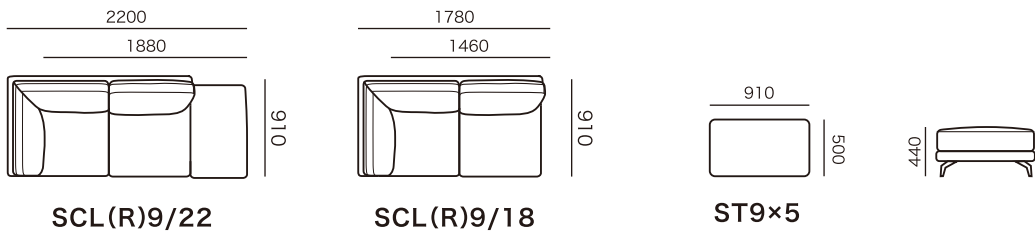

WILSON A ■ コーナーカウチタイプ

アイテム	発注記号	サイズ	総本革張り			アートヌバック
			HS	HQ	HT/HX	ANU
片袖2人掛けソファ	NSR(L) 19 ※	W1970×D 910×H780×SH440	¥ 319,000	¥ 289,000	¥ 279,000	¥ 279,000
片袖2人掛けソファ	NSR(L) 17	W1770×D 910×H780×SH440	¥ 309,000	¥ 279,000	¥ 269,000	¥ 269,000
コーナーカウチ	SCR(L)9/22 ※	W 910×D2200×H780×SH440	¥ 349,000	¥ 309,000	¥ 299,000	¥ 299,000
コーナーカウチ	SCR(L)9/18 ※	W 910×D1780×H780×SH440	¥ 329,000	¥ 289,000	¥ 279,000	¥ 279,000
エンド用スツール	ST9×5	W 910×D 500×H440	¥ 115,000	¥ 103,000	¥ 98,000	¥ 98,000

※…中脚がつきます。

※全て税込価格です。

■ コーナーカウチセット 組合せ

組み合わせ サイズ(mm)	発注記号	総本革張り			アートヌバック
		HS	HQ	HT/HX	ANU
① W2880×W2200	NSR19 + SCL9/22	¥ 668,000	¥ 598,000	¥ 578,000	¥ 578,000
② W2880×W1780	NSR19 + SCL9/18	¥ 648,000	¥ 578,000	¥ 558,000	¥ 558,000
③ W2680×W2200	NSR17 + SCL9/22	¥ 658,000	¥ 588,000	¥ 568,000	¥ 568,000
④ W2680×W1780	NSR17 + SCL9/18	¥ 638,000	¥ 568,000	¥ 548,000	¥ 548,000