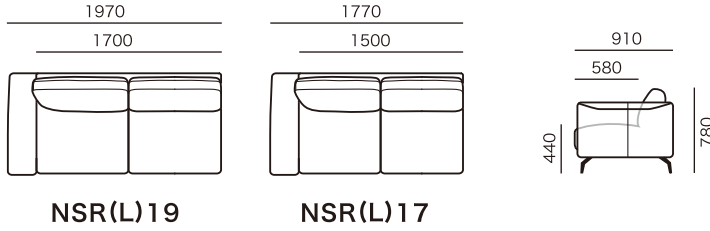

WILSON A ■ コーナーカウチタイプ

アイテム	発注記号	サイズ	総本革張り			アートヌバック
			HS	HQ	HT/HX	ANU
片袖2人掛けソファ	NSR(L) 19 ※	W1970×D 910×H780×SH440	¥ 319,000	¥ 289,000	¥ 279,000	¥ 279,000
片袖2人掛けソファ	NSR(L) 17	W1770×D 910×H780×SH440	¥ 309,000	¥ 279,000	¥ 269,000	¥ 269,000
コーナーカウチ	SCR(L)9/22 ※	W 910×D2200×H780×SH440	¥ 349,000	¥ 309,000	¥ 299,000	¥ 299,000
コーナーカウチ	SCR(L)9/18 ※	W 910×D1780×H780×SH440	¥ 329,000	¥ 289,000	¥ 279,000	¥ 279,000
エンド用スツール	ST9×5	W 910×D 500×H440	¥ 115,000	¥ 103,000	¥ 98,000	¥ 98,000

※…中脚がつきます。

※全て税込価格です。

■ コーナーカウチセット 組合せ

組み合わせ サイズ(mm)	発注記号	総本革張り			アートヌバック
		HS	HQ	HT/HX	ANU
① W2880×W2200	NSR19 + SCL9/22	¥ 668,000	¥ 598,000	¥ 578,000	¥ 578,000
② W2880×W1780	NSR19 + SCL9/18	¥ 648,000	¥ 578,000	¥ 558,000	¥ 558,000
③ W2680×W2200	NSR17 + SCL9/22	¥ 658,000	¥ 588,000	¥ 568,000	¥ 568,000
④ W2680×W1780	NSR17 + SCL9/18	¥ 638,000	¥ 568,000	¥ 548,000	¥ 548,000