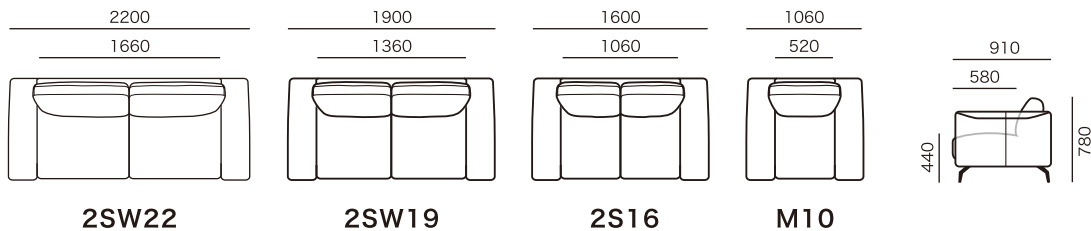

ウィルソンA

WILSON A

■ ソファタイプ

アイテム	発注記号	サイズ	総本革張り			アートヌバック
			HS	HQ	HT/HX	ANU
2人掛けワイドソファ	2SW22	※ W2200×D 910×H780×SH440	¥ 368,000	¥ 338,000	¥ 328,000	¥ 328,000
2人掛けワイドソファ	2SW19	※ W1900×D 910×H780×SH440	¥ 348,000	¥ 318,000	¥ 308,000	¥ 308,000
2人掛けソファ	2S16	W1600×D 910×H780×SH440	¥ 318,000	¥ 288,000	¥ 278,000	¥ 278,000
1人掛けソファ	M10	W1060×D 910×H780×SH440	¥ 228,000	¥ 203,000	¥ 198,000	¥ 198,000
スツール	ST8×6	W 830×D 630×H440	¥ 110,000	¥ 98,000	¥ 93,000	¥ 93,000

※…中脚がつきます。

※全て税込価格です。

ソファタイプ