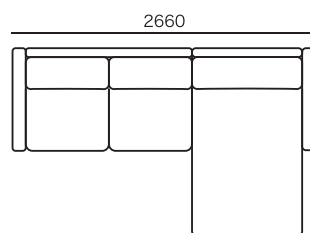

■ NSR16 + CHA-L10