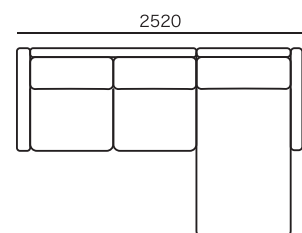

■ NSR16 + CHA-L9