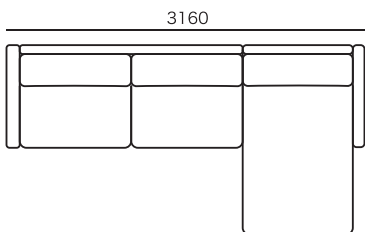

※消費税は別途かかります。

BELLA

サイズ別組み合わせ価格表

シェーズロングセット

組み合わせ サイズ(mm)	記号	Mare -2400- /ランクM	Mare -2400- /ランクY	Neve -2100- /ランクM	Neve -2100- /ランクY
W3160	NSR21 + CHA-L10	¥ 590,700	¥ 553,700	¥ 535,200	¥ 498,100
W3020	NSR21 + CHA-L9	¥ 572,200	¥ 535,200	¥ 516,700	¥ 479,600
W2860	NSR18 + CHA-L10	¥ 572,200	¥ 535,200	¥ 516,600	¥ 479,600
W2720	NSR18 + CHA-L9	¥ 553,700	¥ 516,700	¥ 498,100	¥ 461,100
W2660	NSR16 + CHA-L10	¥ 553,700	¥ 516,700	¥ 498,100	¥ 461,100
W2520	NSR16 + CHA-L9	¥ 535,200	¥ 498,200	¥ 479,600	¥ 442,600

※消費税は別途かかります。

ダブルアーム
タイプ

シングルアーム
タイプ
(図は右肘タイプ)

シェーズロング
タイプ
(図は左肘タイプ)

スツール

● シェーズロング組合せサイズ

■ NSR21 + CHA-L10

■ NSR21 + CHA-L9