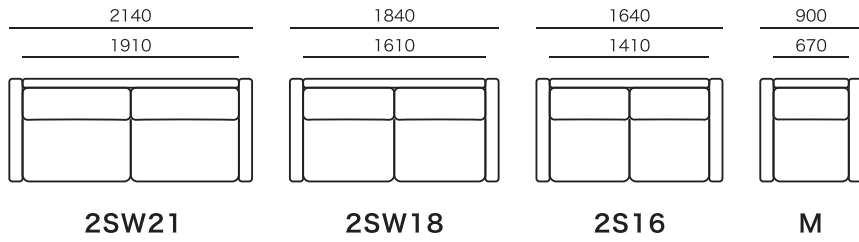

▲ ヘッドレストRLBA/RSBA

BELLA

アイテム	サイズ	Mare -2400- /ランクM	Mare -2400- /ランクY	Neve -2100- /ランクM	Neve -2100- /ランクY
2人掛けワイドソファ21	W2140×D 910×H780×SH430	¥ 322,300	¥ 303,800	¥ 294,500	¥ 276,000
2人掛けワイドソファ18	W1840×D 910×H780×SH430	¥ 303,800	¥ 285,200	¥ 276,000	¥ 257,500
2人掛けソファ16	W1640×D 910×H780×SH430	¥ 285,200	¥ 266,700	¥ 257,400	¥ 238,900
1人掛けソファ	W 900×D 910×H780×SH430	¥ 238,900	¥ 229,600	¥ 220,400	¥ 211,100
スツール	W 890×D 650×H430	¥ 123,100	¥ 118,500	¥ 118,500	¥ 113,900
右/左袖2人掛けソファ21	W2090×D 910×H780×SH430	¥ 304,600	¥ 286,100	¥ 276,900	¥ 258,300
右/左袖2人掛けソファ18	W1790×D 910×H780×SH430	¥ 286,100	¥ 267,600	¥ 258,300	¥ 239,800
右/左袖2人掛けソファ16	W1590×D 910×H780×SH430	¥ 267,600	¥ 249,100	¥ 239,800	¥ 221,300
左/右シェースロング 10	W1070×D1670×H780×SH430	¥ 286,100	¥ 267,600	¥ 258,300	¥ 239,800
左/右シェースロング 9	W 930×D1670×H780×SH430	¥ 267,600	¥ 249,100	¥ 239,800	¥ 221,300

※消費税は別途かかります。

BELLA

サイズ別組み合わせ価格表

シェーズロングセット

組み合わせ サイズ(mm)	記号	Mare -2400- /ランクM	Mare -2400- /ランクY	Neve -2100- /ランクM	Neve -2100- /ランクY
W3160	NSR21 + CHA-L10	¥ 590,700	¥ 553,700	¥ 535,200	¥ 498,100
W3020	NSR21 + CHA-L9	¥ 572,200	¥ 535,200	¥ 516,700	¥ 479,600
W2860	NSR18 + CHA-L10	¥ 572,200	¥ 535,200	¥ 516,600	¥ 479,600
W2720	NSR18 + CHA-L9	¥ 553,700	¥ 516,700	¥ 498,100	¥ 461,100
W2660	NSR16 + CHA-L10	¥ 553,700	¥ 516,700	¥ 498,100	¥ 461,100
W2520	NSR16 + CHA-L9	¥ 535,200	¥ 498,200	¥ 479,600	¥ 442,600

※消費税は別途かかります。

ダブルアーム
タイプ

シングルアーム
タイプ
(図は右肘タイプ)

シェーズロング
タイプ
(図は左肘タイプ)

スツール

● シェーズロング組合せサイズ

■ NSR21 + CHA-L10

■ NSR21 + CHA-L9