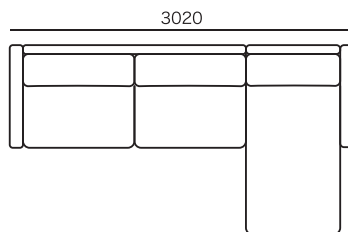

※消費税は別途かかります。

BELLA

サイズ別組み合わせ価格表

シェーズロングセット

組み合わせ サイズ(mm)	記号	Mare -2400- /ランクM	Mare -2400- /ランクY	Neve -2100- /ランクM	Neve -2100- /ランクY
W3160	NSR21 + CHA-L10	¥ 590,700	¥ 553,700	¥ 535,200	¥ 498,100
W3020	NSR21 + CHA-L9	¥ 572,200	¥ 535,200	¥ 516,700	¥ 479,600
W2860	NSR18 + CHA-L10	¥ 572,200	¥ 535,200	¥ 516,600	¥ 479,600
W2720	NSR18 + CHA-L9	¥ 553,700	¥ 516,700	¥ 498,100	¥ 461,100
W2660	NSR16 + CHA-L10	¥ 553,700	¥ 516,700	¥ 498,100	¥ 461,100
W2520	NSR16 + CHA-L9	¥ 535,200	¥ 498,200	¥ 479,600	¥ 442,600

※消費税は別途かかります。

ダブルアーム
タイプ

シングルアーム
タイプ
(図は右肘タイプ)

シェーズロング
タイプ
(図は左肘タイプ)

スツール

● シェーズロング組合せサイズ

■ NSR21 + CHA-L10

■ NSR21 + CHA-L9