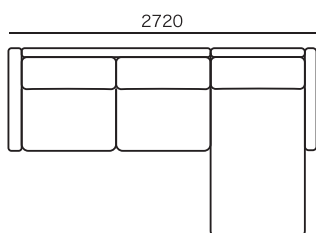

■ NSR18 + CHA-L9