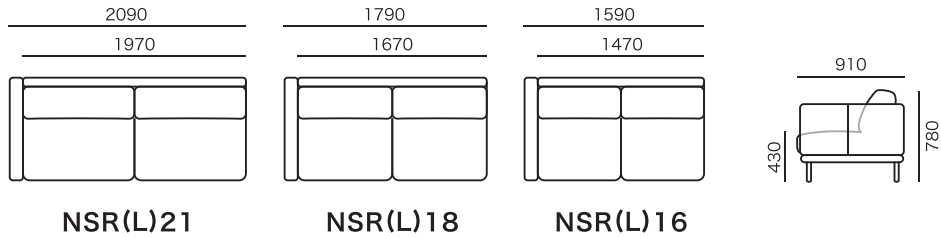

▲ ヘッドレストRLBA/RSBA

BELLA

アイテム	サイズ	Mare -2400- /ランクM	Mare -2400- /ランクY	Neve -2100- /ランクM	Neve -2100- /ランクY
2人掛けワイドソファ21	W2140×D 910×H780×SH430	¥ 322,300	¥ 303,800	¥ 294,500	¥ 276,000
2人掛けワイドソファ18	W1840×D 910×H780×SH430	¥ 303,800	¥ 285,200	¥ 276,000	¥ 257,500
2人掛けソファ16	W1640×D 910×H780×SH430	¥ 285,200	¥ 266,700	¥ 257,400	¥ 238,900
1人掛けソファ	W 900×D 910×H780×SH430	¥ 238,900	¥ 229,600	¥ 220,400	¥ 211,100
スツール	W 890×D 650×H430	¥ 123,100	¥ 118,500	¥ 118,500	¥ 113,900
右/左袖2人掛けソファ21	W2090×D 910×H780×SH430	¥ 304,600	¥ 286,100	¥ 276,900	¥ 258,300
右/左袖2人掛けソファ18	W1790×D 910×H780×SH430	¥ 286,100	¥ 267,600	¥ 258,300	¥ 239,800
右/左袖2人掛けソファ16	W1590×D 910×H780×SH430	¥ 267,600	¥ 249,100	¥ 239,800	¥ 221,300
左/右シェースロング 10	W1070×D1670×H780×SH430	¥ 286,100	¥ 267,600	¥ 258,300	¥ 239,800
左/右シェースロング 9	W 930×D1670×H780×SH430	¥ 267,600	¥ 249,100	¥ 239,800	¥ 221,300

※消費税は別途かかります。

BELLA

サイズ別組み合わせ価格表

シェーズロングセット

組み合わせ サイズ(mm)	記号	Mare -2400- /ランクM	Mare -2400- /ランクY	Neve -2100- /ランクM	Neve -2100- /ランクY
W3160	NSR21 + CHA-L10	¥ 590,700	¥ 553,700	¥ 535,200	¥ 498,100
W3020	NSR21 + CHA-L9	¥ 572,200	¥ 535,200	¥ 516,700	¥ 479,600
W2860	NSR18 + CHA-L10	¥ 572,200	¥ 535,200	¥ 516,600	¥ 479,600
W2720	NSR18 + CHA-L9	¥ 553,700	¥ 516,700	¥ 498,100	¥ 461,100
W2660	NSR16 + CHA-L10	¥ 553,700	¥ 516,700	¥ 498,100	¥ 461,100
W2520	NSR16 + CHA-L9	¥ 535,200	¥ 498,200	¥ 479,600	¥ 442,600

※消費税は別途かかります。

ダブルアーム
タイプ

シングルアーム
タイプ
(図は右肘タイプ)

シェーズロング
タイプ
(図は左肘タイプ)

スツール

● シェーズロング組合せサイズ

■ NSR21 + CHA-L10

■ NSR21 + CHA-L9