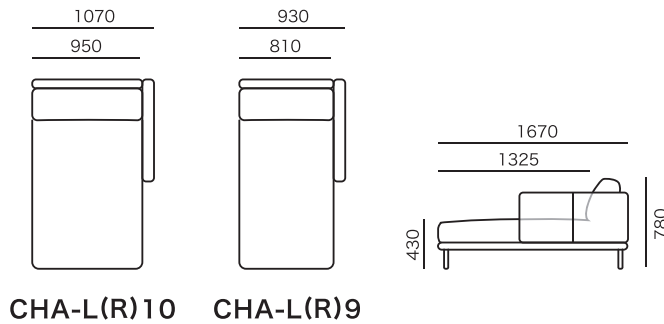

▲ ヘッドレストRLBA/RSBA

BELLA

アイテム	サイズ	Mare -2400- /ランクM	Mare -2400- /ランクY	Neve -2100- /ランクM	Neve -2100- /ランクY
2人掛けワイドソファ21	W2140×D 910×H780×SH430	¥ 322,300	¥ 303,800	¥ 294,500	¥ 276,000
2人掛けワイドソファ18	W1840×D 910×H780×SH430	¥ 303,800	¥ 285,200	¥ 276,000	¥ 257,500
2人掛けソファ16	W1640×D 910×H780×SH430	¥ 285,200	¥ 266,700	¥ 257,400	¥ 238,900
1人掛けソファ	W 900×D 910×H780×SH430	¥ 238,900	¥ 229,600	¥ 220,400	¥ 211,100
スツール	W 890×D 650×H430	¥ 123,100	¥ 118,500	¥ 118,500	¥ 113,900
右/左袖2人掛けソファ21	W2090×D 910×H780×SH430	¥ 304,600	¥ 286,100	¥ 276,900	¥ 258,300
右/左袖2人掛けソファ18	W1790×D 910×H780×SH430	¥ 286,100	¥ 267,600	¥ 258,300	¥ 239,800
右/左袖2人掛けソファ16	W1590×D 910×H780×SH430	¥ 267,600	¥ 249,100	¥ 239,800	¥ 221,300
左/右シェースロング 10	W1070×D1670×H780×SH430	¥ 286,100	¥ 267,600	¥ 258,300	¥ 239,800
左/右シェースロング 9	W 930×D1670×H780×SH430	¥ 267,600	¥ 249,100	¥ 239,800	¥ 221,300

※消費税は別途かかります。

BELLA

サイズ別組み合わせ価格表

シェーズロングセット

組み合わせ サイズ(mm)	記号	Mare -2400- /ランクM	Mare -2400- /ランクY	Neve -2100- /ランクM	Neve -2100- /ランクY
W3160	NSR21 + CHA-L10	¥ 590,700	¥ 553,700	¥ 535,200	¥ 498,100
W3020	NSR21 + CHA-L9	¥ 572,200	¥ 535,200	¥ 516,700	¥ 479,600
W2860	NSR18 + CHA-L10	¥ 572,200	¥ 535,200	¥ 516,600	¥ 479,600
W2720	NSR18 + CHA-L9	¥ 553,700	¥ 516,700	¥ 498,100	¥ 461,100
W2660	NSR16 + CHA-L10	¥ 553,700	¥ 516,700	¥ 498,100	¥ 461,100
W2520	NSR16 + CHA-L9	¥ 535,200	¥ 498,200	¥ 479,600	¥ 442,600

※消費税は別途かかります。

ダブルアーム
タイプ

シングルアーム
タイプ
(図は右肘タイプ)

シェーズロング
タイプ
(図は左肘タイプ)

スツール

● シェーズロング組合せサイズ

■ NSR21 + CHA-L10

■ NSR21 + CHA-L9