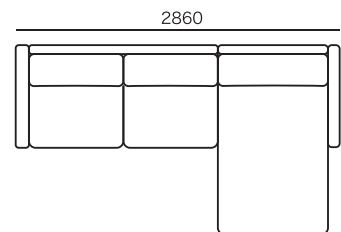

■ NSR18 + CHA-L10