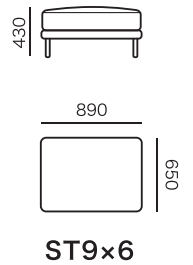

▲ ヘッドレストRLBA/RSBA

BELLA

アイテム	サイズ	Mare -2400- /ランクM	Mare -2400- /ランクY	Neve -2100- /ランクM	Neve -2100- /ランクY
2人掛けワイドソファ21	W2140×D 910×H780×SH430	¥ 322,300	¥ 303,800	¥ 294,500	¥ 276,000
2人掛けワイドソファ18	W1840×D 910×H780×SH430	¥ 303,800	¥ 285,200	¥ 276,000	¥ 257,500
2人掛けソファ16	W1640×D 910×H780×SH430	¥ 285,200	¥ 266,700	¥ 257,400	¥ 238,900
1人掛けソファ	W 900×D 910×H780×SH430	¥ 238,900	¥ 229,600	¥ 220,400	¥ 211,100
スツール	W 890×D 650×H430	¥ 123,100	¥ 118,500	¥ 118,500	¥ 113,900
右/左袖2人掛けソファ21	W2090×D 910×H780×SH430	¥ 304,600	¥ 286,100	¥ 276,900	¥ 258,300
右/左袖2人掛けソファ18	W1790×D 910×H780×SH430	¥ 286,100	¥ 267,600	¥ 258,300	¥ 239,800
右/左袖2人掛けソファ16	W1590×D 910×H780×SH430	¥ 267,600	¥ 249,100	¥ 239,800	¥ 221,300
左/右シェースロング 10	W1070×D1670×H780×SH430	¥ 286,100	¥ 267,600	¥ 258,300	¥ 239,800
左/右シェースロング 9	W 930×D1670×H780×SH430	¥ 267,600	¥ 249,100	¥ 239,800	¥ 221,300

※消費税は別途かかります。

BELLA

サイズ別組み合わせ価格表

シェーズロングセット

組み合わせ サイズ(mm)	記号	Mare -2400- /ランクM	Mare -2400- /ランクY	Neve -2100- /ランクM	Neve -2100- /ランクY
W3160	NSR21 + CHA-L10	¥ 590,700	¥ 553,700	¥ 535,200	¥ 498,100
W3020	NSR21 + CHA-L9	¥ 572,200	¥ 535,200	¥ 516,700	¥ 479,600
W2860	NSR18 + CHA-L10	¥ 572,200	¥ 535,200	¥ 516,600	¥ 479,600
W2720	NSR18 + CHA-L9	¥ 553,700	¥ 516,700	¥ 498,100	¥ 461,100
W2660	NSR16 + CHA-L10	¥ 553,700	¥ 516,700	¥ 498,100	¥ 461,100
W2520	NSR16 + CHA-L9	¥ 535,200	¥ 498,200	¥ 479,600	¥ 442,600

※消費税は別途かかります。

ダブルアーム
タイプ

シングルアーム
タイプ
(図は右肘タイプ)

シェーズロング
タイプ
(図は左肘タイプ)

スツール

● シェーズロング組合せサイズ

■ NSR21 + CHA-L10

■ NSR21 + CHA-L9