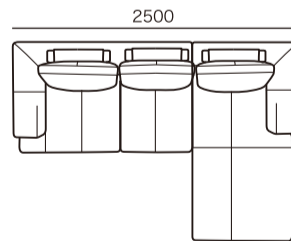

※…中脚がつきます。

※全て税込価格です。

NSR(L) 18

NSR(L) 15

CHA-L(R) 11

CHA-L(R) 9

## ● シェーズロングセット組合せサイズ

① NSR18 + CHA-L11

② NSR18 + CHA-L9

③ NSR15 + CHA-L11

④ NSR15 + CHA-L9

組み合わせ サイズ(mm)	発注記号	総本革張り				アートヌバック
		HS	HQ	HC	HB	ANU
① <b>W2920</b>	NSR18 + CHA-L11	¥ 641,000	¥ 578,000	¥ 558,000	¥ 538,000	¥ 558,000
② <b>W2780</b>	NSR18 + CHA-L9	¥ 621,000	¥ 558,000	¥ 538,000	¥ 518,000	¥ 538,000
③ <b>W2640</b>	NSR15 + CHA-L11	¥ 611,000	¥ 548,000	¥ 528,000	¥ 508,000	¥ 528,000
④ <b>W2500</b>	NSR15 + CHA-L9	¥ 591,000	¥ 528,000	¥ 508,000	¥ 488,000	¥ 508,000