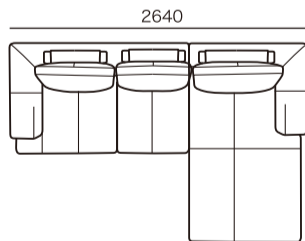

※…中脚がつきます。

※全て税込価格です。

NSR(L) 18

NSR(L) 15

CHA-L(R) 11

CHA-L(R) 9

## ● シェーズロングセット組合せサイズ

① NSR18 + CHA-L11

② NSR18 + CHA-L9

③ NSR15 + CHA-L11

④ NSR15 + CHA-L9

組み合わせ サイズ(mm)	発注記号	総本革張り				アートヌバック
		HS	HQ	HC	HB	ANU
① <b>W2920</b>	NSR18 + CHA-L11	¥ 641,000	¥ 578,000	¥ 558,000	¥ 538,000	¥ 558,000
② <b>W2780</b>	NSR18 + CHA-L9	¥ 621,000	¥ 558,000	¥ 538,000	¥ 518,000	¥ 538,000
③ <b>W2640</b>	NSR15 + CHA-L11	¥ 611,000	¥ 548,000	¥ 528,000	¥ 508,000	¥ 528,000
④ <b>W2500</b>	NSR15 + CHA-L9	¥ 591,000	¥ 528,000	¥ 508,000	¥ 488,000	¥ 508,000