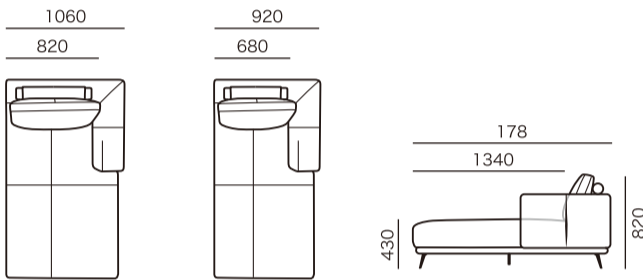

# ILARE A ■ シェーズロングタイプ

アイテム	発注記号	サイズ	総本革張り				アートヌバック
			HS	HQ	HC	HB	ANU
片袖2人掛けソファ	NSR(L) 18 ※	W1860×D 980×H820×SH430	¥ 333,000	¥ 299,000	¥ 289,000	¥ 279,000	¥ 289,000
片袖2人掛けソファ	NSR(L) 15	W1580×D 980×H820×SH430	¥ 303,000	¥ 269,000	¥ 259,000	¥ 249,000	¥ 259,000
シェーズロング	CHA-L (R) 11 ※	W1060×D1780×H820×SH430	¥ 308,000	¥ 279,000	¥ 269,000	¥ 259,000	¥ 269,000
シェーズロング	CHA-L (R) 9 ※	W 920×D1780×H820×SH430	¥ 288,000	¥ 259,000	¥ 249,000	¥ 239,000	¥ 249,000

※…中脚がつきます。

※全て税込価格です。

NSR(L) 18

NSR(L) 15

CHA-L(R) 11

CHA-L(R) 9

## ● シェーズロングセット組合せサイズ

① NSR18 + CHA-L11

② NSR18 + CHA-L9

③ NSR15 + CHA-L11

④ NSR15 + CHA-L9

組み合わせ サイズ(mm)	発注記号	総本革張り				アートヌバック
		HS	HQ	HC	HB	ANU
① <b>W2920</b>	NSR18 + CHA-L11	¥ 641,000	¥ 578,000	¥ 558,000	¥ 538,000	¥ 558,000
② <b>W2780</b>	NSR18 + CHA-L9	¥ 621,000	¥ 558,000	¥ 538,000	¥ 518,000	¥ 538,000
③ <b>W2640</b>	NSR15 + CHA-L11	¥ 611,000	¥ 548,000	¥ 528,000	¥ 508,000	¥ 528,000
④ <b>W2500</b>	NSR15 + CHA-L9	¥ 591,000	¥ 528,000	¥ 508,000	¥ 488,000	¥ 508,000