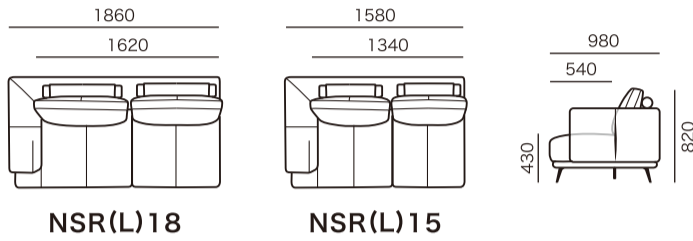

# ILARE A ■ シェーズロングタイプ

アイテム	発注記号	サイズ	総本革張り				アートヌバック
			HS	HQ	HC	HB	ANU
片袖2人掛けソファ	NSR(L) 18 ※	W1860×D 980×H820×SH430	¥ 333,000	¥ 299,000	¥ 289,000	¥ 279,000	¥ 289,000
片袖2人掛けソファ	NSR(L) 15	W1580×D 980×H820×SH430	¥ 303,000	¥ 269,000	¥ 259,000	¥ 249,000	¥ 259,000
シェーズロング	CHA-L (R) 11 ※	W1060×D1780×H820×SH430	¥ 308,000	¥ 279,000	¥ 269,000	¥ 259,000	¥ 269,000
シェーズロング	CHA-L (R) 9 ※	W 920×D1780×H820×SH430	¥ 288,000	¥ 259,000	¥ 249,000	¥ 239,000	¥ 249,000

※…中脚がつきます。

※全て税込価格です。

NSR(L) 18

NSR(L) 15

CHA-L(R) 11

CHA-L(R) 9

## ● シェーズロングセット組合せサイズ

① NSR18 + CHA-L11

② NSR18 + CHA-L9

③ NSR15 + CHA-L11

④ NSR15 + CHA-L9

組み合わせ サイズ(mm)	発注記号	総本革張り				アートヌバック
		HS	HQ	HC	HB	ANU
① <b>W2920</b>	NSR18 + CHA-L11	¥ 641,000	¥ 578,000	¥ 558,000	¥ 538,000	¥ 558,000
② <b>W2780</b>	NSR18 + CHA-L9	¥ 621,000	¥ 558,000	¥ 538,000	¥ 518,000	¥ 538,000
③ <b>W2640</b>	NSR15 + CHA-L11	¥ 611,000	¥ 548,000	¥ 528,000	¥ 508,000	¥ 528,000
④ <b>W2500</b>	NSR15 + CHA-L9	¥ 591,000	¥ 528,000	¥ 508,000	¥ 488,000	¥ 508,000