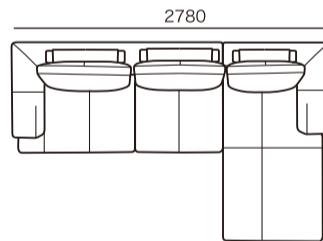

# ILARE A ■ シェーズロングタイプ

アイテム	発注記号	サイズ	総本革張り				アートヌバック
			HS	HQ	HC	HB	ANU
片袖2人掛けソファ	NSR(L) 18 ※	W1860×D 980×H820×SH430	¥ 333,000	¥ 299,000	¥ 289,000	¥ 279,000	¥ 289,000
片袖2人掛けソファ	NSR(L) 15	W1580×D 980×H820×SH430	¥ 303,000	¥ 269,000	¥ 259,000	¥ 249,000	¥ 259,000
シェーズロング	CHA-L (R) 11 ※	W1060×D1780×H820×SH430	¥ 308,000	¥ 279,000	¥ 269,000	¥ 259,000	¥ 269,000
シェーズロング	CHA-L (R) 9 ※	W 920×D1780×H820×SH430	¥ 288,000	¥ 259,000	¥ 249,000	¥ 239,000	¥ 249,000

※…中脚がつきます。

※全て税込価格です。

NSR(L) 18

NSR(L) 15

CHA-L(R) 11

CHA-L(R) 9

## ● シェーズロングセット組合せサイズ

① NSR18 + CHA-L11

② NSR18 + CHA-L9

③ NSR15 + CHA-L11

④ NSR15 + CHA-L9

組み合わせ サイズ(mm)	発注記号	総本革張り				アートヌバック
		HS	HQ	HC	HB	ANU
① <b>W2920</b>	NSR18 + CHA-L11	¥ 641,000	¥ 578,000	¥ 558,000	¥ 538,000	¥ 558,000
② <b>W2780</b>	NSR18 + CHA-L9	¥ 621,000	¥ 558,000	¥ 538,000	¥ 518,000	¥ 538,000
③ <b>W2640</b>	NSR15 + CHA-L11	¥ 611,000	¥ 548,000	¥ 528,000	¥ 508,000	¥ 528,000
④ <b>W2500</b>	NSR15 + CHA-L9	¥ 591,000	¥ 528,000	¥ 508,000	¥ 488,000	¥ 508,000