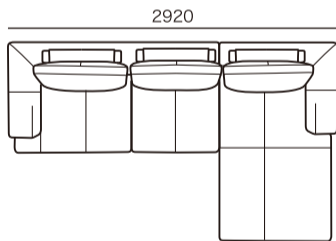

# ILARE A ■ シェーズロングタイプ

アイテム	発注記号	サイズ	総本革張り				アートヌバック
			HS	HQ	HC	HB	ANU
片袖2人掛けソファ	NSR(L) 18 ※	W1860×D 980×H820×SH430	¥ 333,000	¥ 299,000	¥ 289,000	¥ 279,000	¥ 289,000
片袖2人掛けソファ	NSR(L) 15	W1580×D 980×H820×SH430	¥ 303,000	¥ 269,000	¥ 259,000	¥ 249,000	¥ 259,000
シェーズロング	CHA-L (R) 11 ※	W1060×D1780×H820×SH430	¥ 308,000	¥ 279,000	¥ 269,000	¥ 259,000	¥ 269,000
シェーズロング	CHA-L (R) 9 ※	W 920×D1780×H820×SH430	¥ 288,000	¥ 259,000	¥ 249,000	¥ 239,000	¥ 249,000

※…中脚がつきます。

※全て税込価格です。

NSR(L) 18

NSR(L) 15

CHA-L(R) 11

CHA-L(R) 9

## ● シェーズロングセット組合せサイズ

① NSR18 + CHA-L11

② NSR18 + CHA-L9

③ NSR15 + CHA-L11

④ NSR15 + CHA-L9

組み合わせ サイズ(mm)	発注記号	総本革張り				アートヌバック
		HS	HQ	HC	HB	ANU
① <b>W2920</b>	NSR18 + CHA-L11	¥ 641,000	¥ 578,000	¥ 558,000	¥ 538,000	¥ 558,000
② <b>W2780</b>	NSR18 + CHA-L9	¥ 621,000	¥ 558,000	¥ 538,000	¥ 518,000	¥ 538,000
③ <b>W2640</b>	NSR15 + CHA-L11	¥ 611,000	¥ 548,000	¥ 528,000	¥ 508,000	¥ 528,000
④ <b>W2500</b>	NSR15 + CHA-L9	¥ 591,000	¥ 528,000	¥ 508,000	¥ 488,000	¥ 508,000