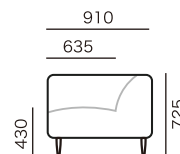

ブリーズ

BREEZE ■ ソファタイプ

アイテム	発注記号	サイズ	総本革張り				アートヌバック	布張り ※フルカバーリング			
			HO	HS	HQ	HC	ANU	ランクE	ランクO	ランクM	ランクY
2人掛けワイドソファ	2SW22	W2230×D910×H725×SH430	¥648,000	¥538,000	¥488,000	¥468,000	¥448,000	¥408,000	¥378,000	¥358,000	¥338,000
2人掛けワイドソファ	2SW19	W1930×D910×H725×SH430	¥628,000	¥528,000	¥468,000	¥448,000	¥428,000	¥398,000	¥368,000	¥348,000	¥328,000
1人掛けソファ	M10	W 980×D910×H725×SH430	¥348,000	¥308,000	¥298,000	¥288,000	¥278,000	¥268,000	¥248,000	¥238,000	¥228,000
スツール	ST9×7	W 890×D690×H435	¥208,000	¥178,000	¥173,000	¥168,000	¥163,000	¥158,000	¥148,000	¥143,000	¥138,000
置き型ヘッドレスト	バックレスト	W560×D160×H610	¥71,000	¥63,000	¥59,000	¥57,000	¥55,000	¥55,000	¥51,000	¥47,000	¥45,000
袖クッション	袖クッション	W530×D140×H450	¥48,000	¥44,000	¥43,000	¥41,000	¥38,000	¥38,000	¥35,000	¥33,000	¥32,000
腰クッション	腰クッション	W500×D130×H260	¥41,000	¥37,000	¥36,000	¥34,000	¥33,000	¥33,000	¥31,000	¥30,000	¥29,000

※全て税込価格です。

2SW22

2SW19

M10

ST9×7