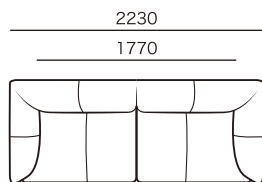

ブリーズ

BREEZE ■ ソファタイプ

アイテム	発注記号	サイズ	総本革張り				アートヌバック	布張り ※フルカバーリング			
			HO	HS	HQ	HC	ANU	ランクE	ランクO	ランクM	ランクY
2人掛けワイドソファ	2SW22	W2230×D910×H725×SH430	¥648,000	¥538,000	¥488,000	¥468,000	¥448,000	¥408,000	¥378,000	¥358,000	¥338,000
2人掛けワイドソファ	2SW19	W1930×D910×H725×SH430	¥628,000	¥528,000	¥468,000	¥448,000	¥428,000	¥398,000	¥368,000	¥348,000	¥328,000
1人掛けソファ	M10	W 980×D910×H725×SH430	¥348,000	¥308,000	¥298,000	¥288,000	¥278,000	¥268,000	¥248,000	¥238,000	¥228,000
スツール	ST9×7	W 890×D690×H435	¥208,000	¥178,000	¥173,000	¥168,000	¥163,000	¥158,000	¥148,000	¥143,000	¥138,000
置き型ヘッドレスト	バックレスト	W560×D160×H610	¥71,000	¥63,000	¥59,000	¥57,000	¥55,000	¥55,000	¥51,000	¥47,000	¥45,000
袖クッション	袖クッション	W530×D140×H450	¥48,000	¥44,000	¥43,000	¥41,000	¥38,000	¥38,000	¥35,000	¥33,000	¥32,000
腰クッション	腰クッション	W500×D130×H260	¥41,000	¥37,000	¥36,000	¥34,000	¥33,000	¥33,000	¥31,000	¥30,000	¥29,000

※全て税込価格です。

2SW22