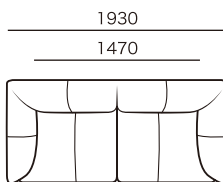

ブリーズ

BREEZE ■ ソファタイプ

アイテム	発注記号	サイズ	総本革張り				アートヌバック	布張り ※フルカバーリング			
			HO	HS	HQ	HC	ANU	ランクE	ランクO	ランクM	ランクY
2人掛けワイドソファ	2SW22	W2230×D910×H725×SH430	¥648,000	¥538,000	¥488,000	¥468,000	¥448,000	¥408,000	¥378,000	¥358,000	¥338,000
2人掛けワイドソファ	2SW19	W1930×D910×H725×SH430	¥628,000	¥528,000	¥468,000	¥448,000	¥428,000	¥398,000	¥368,000	¥348,000	¥328,000
1人掛けソファ	M10	W 980×D910×H725×SH430	¥348,000	¥308,000	¥298,000	¥288,000	¥278,000	¥268,000	¥248,000	¥238,000	¥228,000
スツール	ST9×7	W 890×D690×H435	¥208,000	¥178,000	¥173,000	¥168,000	¥163,000	¥158,000	¥148,000	¥143,000	¥138,000
置き型ヘッドレスト	バックレスト	W560×D160×H610	¥71,000	¥63,000	¥59,000	¥57,000	¥55,000	¥55,000	¥51,000	¥47,000	¥45,000
袖クッション	袖クッション	W530×D140×H450	¥48,000	¥44,000	¥43,000	¥41,000	¥38,000	¥38,000	¥35,000	¥33,000	¥32,000
腰クッション	腰クッション	W500×D130×H260	¥41,000	¥37,000	¥36,000	¥34,000	¥33,000	¥33,000	¥31,000	¥30,000	¥29,000

※全て税込価格です。

2SW19