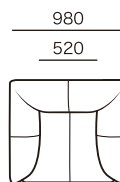

ブリーズ

BREEZE ■ ソファタイプ

アイテム	発注記号	サイズ	総本革張り				アートヌバック	布張り ※フルカバーリング			
			HO	HS	HQ	HC	ANU	ランクE	ランクO	ランクM	ランクY
2人掛けワイドソファ	2SW22	W2230×D910×H725×SH430	¥648,000	¥538,000	¥488,000	¥468,000	¥448,000	¥408,000	¥378,000	¥358,000	¥338,000
2人掛けワイドソファ	2SW19	W1930×D910×H725×SH430	¥628,000	¥528,000	¥468,000	¥448,000	¥428,000	¥398,000	¥368,000	¥348,000	¥328,000
1人掛けソファ	M10	W 980×D910×H725×SH430	¥348,000	¥308,000	¥298,000	¥288,000	¥278,000	¥268,000	¥248,000	¥238,000	¥228,000
スツール	ST9×7	W 890×D690×H435	¥208,000	¥178,000	¥173,000	¥168,000	¥163,000	¥158,000	¥148,000	¥143,000	¥138,000
置き型ヘッドレスト	バックレスト	W560×D160×H610	¥71,000	¥63,000	¥59,000	¥57,000	¥55,000	¥55,000	¥51,000	¥47,000	¥45,000
袖クッション	袖クッション	W530×D140×H450	¥48,000	¥44,000	¥43,000	¥41,000	¥38,000	¥38,000	¥35,000	¥33,000	¥32,000
腰クッション	腰クッション	W500×D130×H260	¥41,000	¥37,000	¥36,000	¥34,000	¥33,000	¥33,000	¥31,000	¥30,000	¥29,000

※全て税込価格です。

M10