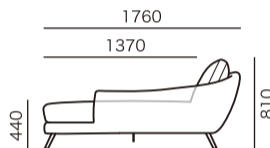

ETOILE A ■ シェーズロングタイプ

アイテム	発注記号	サイズ	総本革張り				アートヌバック
			HS	HQ	HC	HB	ANU
片袖2人掛けソファセット (クッション1個付き)	NSR(L)19セット ※	W1900×D 960×H810×SH440	¥ 408,000	¥ 358,000	¥ 348,000	¥ 328,000	¥ 348,000
片袖2人掛けソファセット (クッション1個付き)	NSR(L)16セット ※	W1600×D 960×H810×SH440	¥ 378,000	¥ 328,000	¥ 318,000	¥ 298,000	¥ 318,000
シェーズロングセット (クッション1個付き)	CHA-L(R)10セット ※	W1120×D1760×H810×SH440	¥ 390,000	¥ 340,000	¥ 330,000	¥ 310,000	¥ 330,000
シェーズロングセット (クッション1個付き)	CHA-L(R)9セット ※	W 920×D1760×H810×SH440	¥ 370,000	¥ 320,000	¥ 310,000	¥ 290,000	¥ 310,000

※…中脚がつきます。

※全て税込価格です。

NSR(L)19セット

NSR(L)16セット

CHA-L(R)10セット

CHA-L(R)9セット

● シェーズロングセット組合せサイズ

① NSR19 + CHA-L10

② NSR19 + CHA-L9

③ NSR16 + CHA-L10

④ NSR16 + CHA-L9

組み合わせ サイズ(mm)	発注記号	総本革張り				アートヌバック
		HS	HQ	HC	HB	ANU
① W3020	NSR19 + CHA-L10	¥ 798,000	¥ 698,000	¥ 678,000	¥ 638,000	¥ 678,000
② W2820	NSR19 + CHA-L9	¥ 778,000	¥ 678,000	¥ 658,000	¥ 618,000	¥ 658,000
③ W2720	NSR16 + CHA-L10	¥ 768,000	¥ 668,000	¥ 648,000	¥ 608,000	¥ 648,000
④ W2520	NSR16 + CHA-L9	¥ 748,000	¥ 648,000	¥ 628,000	¥ 588,000	¥ 628,000