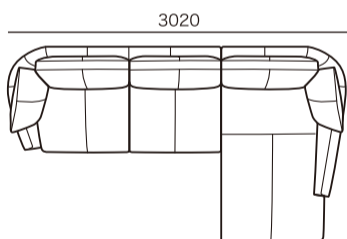

ETOILE A ■ シェーズロングタイプ

アイテム	発注記号	サイズ	総本革張り				アートヌバック
			HS	HQ	HC	HB	ANU
片袖2人掛けソファセット (クッション1個付き)	NSR(L)19セット ※	W1900×D 960×H810×SH440	¥ 408,000	¥ 358,000	¥ 348,000	¥ 328,000	¥ 348,000
片袖2人掛けソファセット (クッション1個付き)	NSR(L)16セット ※	W1600×D 960×H810×SH440	¥ 378,000	¥ 328,000	¥ 318,000	¥ 298,000	¥ 318,000
シェーズロングセット (クッション1個付き)	CHA-L(R)10セット ※	W1120×D1760×H810×SH440	¥ 390,000	¥ 340,000	¥ 330,000	¥ 310,000	¥ 330,000
シェーズロングセット (クッション1個付き)	CHA-L(R)9セット ※	W 920×D1760×H810×SH440	¥ 370,000	¥ 320,000	¥ 310,000	¥ 290,000	¥ 310,000

※…中脚がつきます。

※全て税込価格です。

NSR(L)19セット

NSR(L)16セット

CHA-L(R)10セット

CHA-L(R)9セット

● シェーズロングセット組合せサイズ

① NSR19 + CHA-L10

② NSR19 + CHA-L9

③ NSR16 + CHA-L10

④ NSR16 + CHA-L9

組み合わせ サイズ(mm)	発注記号	総本革張り				アートヌバック
		HS	HQ	HC	HB	ANU
① W3020	NSR19 + CHA-L10	¥ 798,000	¥ 698,000	¥ 678,000	¥ 638,000	¥ 678,000
② W2820	NSR19 + CHA-L9	¥ 778,000	¥ 678,000	¥ 658,000	¥ 618,000	¥ 658,000
③ W2720	NSR16 + CHA-L10	¥ 768,000	¥ 668,000	¥ 648,000	¥ 608,000	¥ 648,000
④ W2520	NSR16 + CHA-L9	¥ 748,000	¥ 648,000	¥ 628,000	¥ 588,000	¥ 628,000