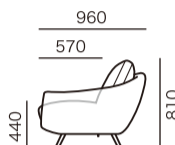

ETOILE A ■ シェーズロングタイプ

アイテム	発注記号	サイズ	総本革張り				アートヌバック
			HS	HQ	HC	HB	ANU
片袖2人掛けソファセット (クッション1個付き)	NSR(L)19セット ※	W1900×D 960×H810×SH440	¥ 408,000	¥ 358,000	¥ 348,000	¥ 328,000	¥ 348,000
片袖2人掛けソファセット (クッション1個付き)	NSR(L)16セット ※	W1600×D 960×H810×SH440	¥ 378,000	¥ 328,000	¥ 318,000	¥ 298,000	¥ 318,000
シェーズロングセット (クッション1個付き)	CHA-L(R)10セット ※	W1120×D1760×H810×SH440	¥ 390,000	¥ 340,000	¥ 330,000	¥ 310,000	¥ 330,000
シェーズロングセット (クッション1個付き)	CHA-L(R)9セット ※	W 920×D1760×H810×SH440	¥ 370,000	¥ 320,000	¥ 310,000	¥ 290,000	¥ 310,000

※…中脚がつきます。

※全て税込価格です。

NSR(L)19セット

NSR(L)16セット

CHA-L(R)10セット

CHA-L(R)9セット

● シェーズロングセット組合せサイズ

① NSR19 + CHA-L10

② NSR19 + CHA-L9

③ NSR16 + CHA-L10

④ NSR16 + CHA-L9

組み合わせ サイズ(mm)	発注記号	総本革張り				アートヌバック
		HS	HQ	HC	HB	ANU
① W3020	NSR19 + CHA-L10	¥ 798,000	¥ 698,000	¥ 678,000	¥ 638,000	¥ 678,000
② W2820	NSR19 + CHA-L9	¥ 778,000	¥ 678,000	¥ 658,000	¥ 618,000	¥ 658,000
③ W2720	NSR16 + CHA-L10	¥ 768,000	¥ 668,000	¥ 648,000	¥ 608,000	¥ 648,000
④ W2520	NSR16 + CHA-L9	¥ 748,000	¥ 648,000	¥ 628,000	¥ 588,000	¥ 628,000