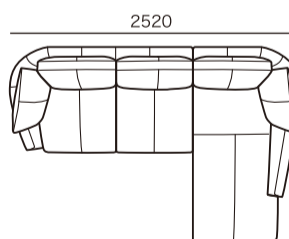

ETOILE A ■ シェーズロングタイプ

アイテム	発注記号	サイズ	総本革張り				アートヌバック
			HS	HQ	HC	HB	ANU
片袖2人掛けソファセット (クッション1個付き)	NSR(L)19セット ※	W1900×D 960×H810×SH440	¥ 408,000	¥ 358,000	¥ 348,000	¥ 328,000	¥ 348,000
片袖2人掛けソファセット (クッション1個付き)	NSR(L)16セット ※	W1600×D 960×H810×SH440	¥ 378,000	¥ 328,000	¥ 318,000	¥ 298,000	¥ 318,000
シェーズロングセット (クッション1個付き)	CHA-L(R)10セット ※	W1120×D1760×H810×SH440	¥ 390,000	¥ 340,000	¥ 330,000	¥ 310,000	¥ 330,000
シェーズロングセット (クッション1個付き)	CHA-L(R)9セット ※	W 920×D1760×H810×SH440	¥ 370,000	¥ 320,000	¥ 310,000	¥ 290,000	¥ 310,000

※…中脚がつきます。

※全て税込価格です。

NSR(L)19セット

NSR(L)16セット

CHA-L(R)10セット

CHA-L(R)9セット

● シェーズロングセット組合せサイズ

① NSR19 + CHA-L10

② NSR19 + CHA-L9

③ NSR16 + CHA-L10

④ NSR16 + CHA-L9

組み合わせ サイズ(mm)	発注記号	総本革張り				アートヌバック
		HS	HQ	HC	HB	ANU
① W3020	NSR19 + CHA-L10	¥ 798,000	¥ 698,000	¥ 678,000	¥ 638,000	¥ 678,000
② W2820	NSR19 + CHA-L9	¥ 778,000	¥ 678,000	¥ 658,000	¥ 618,000	¥ 658,000
③ W2720	NSR16 + CHA-L10	¥ 768,000	¥ 668,000	¥ 648,000	¥ 608,000	¥ 648,000
④ W2520	NSR16 + CHA-L9	¥ 748,000	¥ 648,000	¥ 628,000	¥ 588,000	¥ 628,000