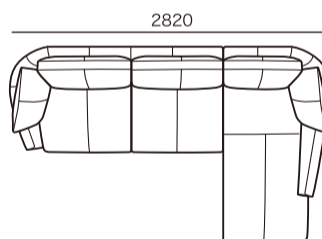

ETOILE A ■ シェーズロングタイプ

アイテム	発注記号	サイズ	総本革張り				アートヌバック
			HS	HQ	HC	HB	ANU
片袖2人掛けソファセット (クッション1個付き)	NSR(L)19セット ※	W1900×D 960×H810×SH440	¥ 408,000	¥ 358,000	¥ 348,000	¥ 328,000	¥ 348,000
片袖2人掛けソファセット (クッション1個付き)	NSR(L)16セット ※	W1600×D 960×H810×SH440	¥ 378,000	¥ 328,000	¥ 318,000	¥ 298,000	¥ 318,000
シェーズロングセット (クッション1個付き)	CHA-L(R)10セット ※	W1120×D1760×H810×SH440	¥ 390,000	¥ 340,000	¥ 330,000	¥ 310,000	¥ 330,000
シェーズロングセット (クッション1個付き)	CHA-L(R)9セット ※	W 920×D1760×H810×SH440	¥ 370,000	¥ 320,000	¥ 310,000	¥ 290,000	¥ 310,000

※…中脚がつきます。

※全て税込価格です。

NSR(L)19セット

NSR(L)16セット

CHA-L(R)10セット

CHA-L(R)9セット

● シェーズロングセット組合せサイズ

① NSR19 + CHA-L10

② NSR19 + CHA-L9

③ NSR16 + CHA-L10

④ NSR16 + CHA-L9

組み合わせ サイズ(mm)	発注記号	総本革張り				アートヌバック
		HS	HQ	HC	HB	ANU
① W3020	NSR19 + CHA-L10	¥ 798,000	¥ 698,000	¥ 678,000	¥ 638,000	¥ 678,000
② W2820	NSR19 + CHA-L9	¥ 778,000	¥ 678,000	¥ 658,000	¥ 618,000	¥ 658,000
③ W2720	NSR16 + CHA-L10	¥ 768,000	¥ 668,000	¥ 648,000	¥ 608,000	¥ 648,000
④ W2520	NSR16 + CHA-L9	¥ 748,000	¥ 648,000	¥ 628,000	¥ 588,000	¥ 628,000