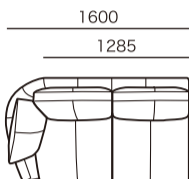

ETOILE A ■ シェーズロングタイプ

アイテム	発注記号	サイズ	総本革張り				アートヌバック
			HS	HQ	HC	HB	ANU
片袖2人掛けソファセット (クッション1個付き)	NSR(L)19セット ※	W1900×D 960×H810×SH440	¥ 408,000	¥ 358,000	¥ 348,000	¥ 328,000	¥ 348,000
片袖2人掛けソファセット (クッション1個付き)	NSR(L)16セット ※	W1600×D 960×H810×SH440	¥ 378,000	¥ 328,000	¥ 318,000	¥ 298,000	¥ 318,000
シェーズロングセット (クッション1個付き)	CHA-L(R)10セット ※	W1120×D1760×H810×SH440	¥ 390,000	¥ 340,000	¥ 330,000	¥ 310,000	¥ 330,000
シェーズロングセット (クッション1個付き)	CHA-L(R)9セット ※	W 920×D1760×H810×SH440	¥ 370,000	¥ 320,000	¥ 310,000	¥ 290,000	¥ 310,000

※…中脚がつきます。

※全て税込価格です。

NSR(L)19セット

NSR(L)16セット

CHA-L(R)10セット

CHA-L(R)9セット

● シェーズロングセット組合せサイズ

① NSR19 + CHA-L10

② NSR19 + CHA-L9

③ NSR16 + CHA-L10

④ NSR16 + CHA-L9

組み合わせ サイズ(mm)	発注記号	総本革張り				アートヌバック
		HS	HQ	HC	HB	ANU
① W3020	NSR19 + CHA-L10	¥ 798,000	¥ 698,000	¥ 678,000	¥ 638,000	¥ 678,000
② W2820	NSR19 + CHA-L9	¥ 778,000	¥ 678,000	¥ 658,000	¥ 618,000	¥ 658,000
③ W2720	NSR16 + CHA-L10	¥ 768,000	¥ 668,000	¥ 648,000	¥ 608,000	¥ 648,000
④ W2520	NSR16 + CHA-L9	¥ 748,000	¥ 648,000	¥ 628,000	¥ 588,000	¥ 628,000