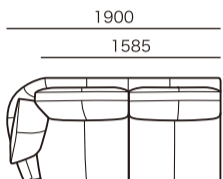

ETOILE A ■ シェーズロングタイプ

アイテム	発注記号	サイズ	総本革張り				アートヌバック
			HS	HQ	HC	HB	ANU
片袖2人掛けソファセット (クッション1個付き)	NSR(L)19セット ※	W1900×D 960×H810×SH440	¥ 408,000	¥ 358,000	¥ 348,000	¥ 328,000	¥ 348,000
片袖2人掛けソファセット (クッション1個付き)	NSR(L)16セット ※	W1600×D 960×H810×SH440	¥ 378,000	¥ 328,000	¥ 318,000	¥ 298,000	¥ 318,000
シェーズロングセット (クッション1個付き)	CHA-L(R)10セット ※	W1120×D1760×H810×SH440	¥ 390,000	¥ 340,000	¥ 330,000	¥ 310,000	¥ 330,000
シェーズロングセット (クッション1個付き)	CHA-L(R)9セット ※	W 920×D1760×H810×SH440	¥ 370,000	¥ 320,000	¥ 310,000	¥ 290,000	¥ 310,000

※…中脚がつきます。

※全て税込価格です。

NSR(L)19セット

NSR(L)16セット

CHA-L(R)10セット

CHA-L(R)9セット

● シェーズロングセット組合せサイズ

① NSR19 + CHA-L10

② NSR19 + CHA-L9

③ NSR16 + CHA-L10

④ NSR16 + CHA-L9

組み合わせ サイズ(mm)	発注記号	総本革張り				アートヌバック
		HS	HQ	HC	HB	ANU
① W3020	NSR19 + CHA-L10	¥ 798,000	¥ 698,000	¥ 678,000	¥ 638,000	¥ 678,000
② W2820	NSR19 + CHA-L9	¥ 778,000	¥ 678,000	¥ 658,000	¥ 618,000	¥ 658,000
③ W2720	NSR16 + CHA-L10	¥ 768,000	¥ 668,000	¥ 648,000	¥ 608,000	¥ 648,000
④ W2520	NSR16 + CHA-L9	¥ 748,000	¥ 648,000	¥ 628,000	¥ 588,000	¥ 628,000