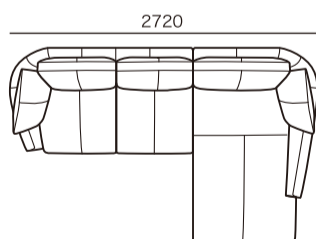

ETOILE A ■ シェーズロングタイプ

アイテム	発注記号	サイズ	総本革張り				アートヌバック
			HS	HQ	HC	HB	ANU
片袖2人掛けソファセット (クッション1個付き)	NSR(L)19セット ※	W1900×D 960×H810×SH440	¥ 408,000	¥ 358,000	¥ 348,000	¥ 328,000	¥ 348,000
片袖2人掛けソファセット (クッション1個付き)	NSR(L)16セット ※	W1600×D 960×H810×SH440	¥ 378,000	¥ 328,000	¥ 318,000	¥ 298,000	¥ 318,000
シェーズロングセット (クッション1個付き)	CHA-L(R)10セット ※	W1120×D1760×H810×SH440	¥ 390,000	¥ 340,000	¥ 330,000	¥ 310,000	¥ 330,000
シェーズロングセット (クッション1個付き)	CHA-L(R)9セット ※	W 920×D1760×H810×SH440	¥ 370,000	¥ 320,000	¥ 310,000	¥ 290,000	¥ 310,000

※…中脚がつきます。

※全て税込価格です。

NSR(L)19セット

NSR(L)16セット

CHA-L(R)10セット

CHA-L(R)9セット

● シェーズロングセット組合せサイズ

① NSR19 + CHA-L10

② NSR19 + CHA-L9

③ NSR16 + CHA-L10

④ NSR16 + CHA-L9

組み合わせ サイズ(mm)	発注記号	総本革張り				アートヌバック
		HS	HQ	HC	HB	ANU
① W3020	NSR19 + CHA-L10	¥ 798,000	¥ 698,000	¥ 678,000	¥ 638,000	¥ 678,000
② W2820	NSR19 + CHA-L9	¥ 778,000	¥ 678,000	¥ 658,000	¥ 618,000	¥ 658,000
③ W2720	NSR16 + CHA-L10	¥ 768,000	¥ 668,000	¥ 648,000	¥ 608,000	¥ 648,000
④ W2520	NSR16 + CHA-L9	¥ 748,000	¥ 648,000	¥ 628,000	¥ 588,000	¥ 628,000