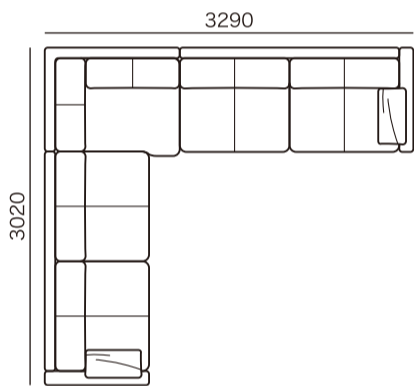

# STANZA ■ コーナータイプ

アイテム	発注記号	サイズ	総本革張り				アートヌバック	布張り			
			HO	HS	HQ	HC	ANU	ランクE	ランクO	ランクM	ランクY
片袖2人掛けソファセット(クッション1個付き)	NSR(L)21セット	W2130×D 945×H740×SH390	¥598,000	¥508,000	¥468,000	¥458,000	¥438,000	¥448,000	¥393,000	¥358,000	¥338,000
片袖2人掛けソファセット(クッション1個付き)	NSR(L)18セット	W1830×D 945×H740×SH390	¥578,000	¥488,000	¥448,000	¥438,000	¥418,000	¥428,000	¥383,000	¥348,000	¥328,000
片袖2人掛けソファセット(クッション1個付き)	NSR(L)16セット	W1630×D 945×H740×SH390	¥558,000	¥478,000	¥438,000	¥428,000	¥408,000	¥418,000	¥373,000	¥338,000	¥318,000
左/右 長方形コーナー	LLSL(R)	W1160×D945×H890×SH390	¥403,000	¥343,000	¥333,000	¥323,000	¥303,000	¥313,000	¥273,000	¥252,000	¥243,000
追加クッション(1個)	クッション5×4	W 500×D 450×H150	¥ 37,000	¥ 33,000	¥ 31,000	¥ 30,000	¥ 28,000	¥ 29,000	¥ 27,000	¥ 26,000	¥ 25,000
ヘッドレスト(1個)	ヘッドレストRL	W 700×D 150×H200	¥ 39,000	¥ 33,000	¥ 32,000	¥ 30,000	¥ 29,000	¥ 28,000	¥ 25,000	¥ 23,000	¥ 22,000
ヘッドレスト(1個)	ヘッドレストRS	W 600×D 150×H200	¥ 37,000	¥ 31,000	¥ 30,000	¥ 28,000	¥ 27,000	¥ 26,000	¥ 24,000	¥ 22,000	¥ 21,000

## ■ コーナーセット 組合せ

① NSR21 + LLSL + NSL21

② NSR18 + LLSL + NSL21

③ NSR16 + LLSL + NSL21

④ NSR21 + LLSL + NSL18

⑤ NSR18 + LLSL + NSL18

⑥ NSR16 + LLSL + NSL18

⑦ NSR21 + LLSL + NSL16