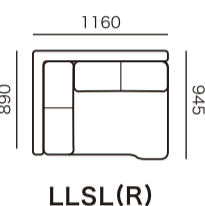

# STANZA ■ コーナータイプ

アイテム	発注記号	サイズ	総本革張り				アートヌバック	布張り			
			HO	HS	HQ	HC	ANU	ランクE	ランクO	ランクM	ランクY
片袖2人掛けソファセット(クッション1個付き)	NSR(L)21セット	W2130×D 945×H740×SH390	¥598,000	¥508,000	¥468,000	¥458,000	¥438,000	¥448,000	¥393,000	¥358,000	¥338,000
片袖2人掛けソファセット(クッション1個付き)	NSR(L)18セット	W1830×D 945×H740×SH390	¥578,000	¥488,000	¥448,000	¥438,000	¥418,000	¥428,000	¥383,000	¥348,000	¥328,000
片袖2人掛けソファセット(クッション1個付き)	NSR(L)16セット	W1630×D 945×H740×SH390	¥558,000	¥478,000	¥438,000	¥428,000	¥408,000	¥418,000	¥373,000	¥338,000	¥318,000
左/右 長方形コーナー	LLSL(R)	W1160×D945×H890×SH390	¥403,000	¥343,000	¥333,000	¥323,000	¥303,000	¥313,000	¥273,000	¥252,000	¥243,000
追加クッション(1個)	クッション5×4	W 500×D 450×H150	¥ 37,000	¥ 33,000	¥ 31,000	¥ 30,000	¥ 28,000	¥ 29,000	¥ 27,000	¥ 26,000	¥ 25,000
ヘッドレスト(1個)	ヘッドレストRL	W 700×D 150×H200	¥ 39,000	¥ 33,000	¥ 32,000	¥ 30,000	¥ 29,000	¥ 28,000	¥ 25,000	¥ 23,000	¥ 22,000
ヘッドレスト(1個)	ヘッドレストRS	W 600×D 150×H200	¥ 37,000	¥ 31,000	¥ 30,000	¥ 28,000	¥ 27,000	¥ 26,000	¥ 24,000	¥ 22,000	¥ 21,000

## ■ コーナーセット 組合せ

① NSR21 + LLSL + NSL21

② NSR18 + LLSL + NSL21

③ NSR16 + LLSL + NSL21

④ NSR21 + LLSL + NSL18

⑤ NSR18 + LLSL + NSL18

⑥ NSR16 + LLSL + NSL18

⑦ NSR21 + LLSL + NSL16