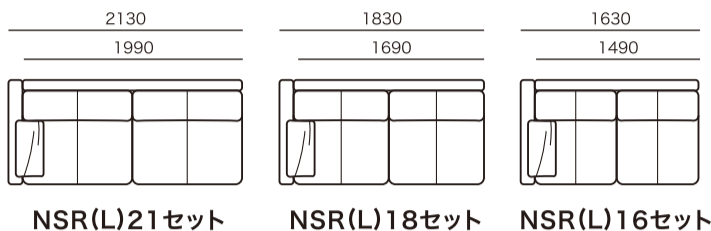

STANZA ■ コーナータイプ

アイテム	発注記号	サイズ	総本革張り				アートヌバック	布張り			
			HO	HS	HQ	HC	ANU	ランクE	ランクO	ランクM	ランクY
片袖2人掛けソファセット(クッション1個付き)	NSR(L)21セット	W2130×D 945×H740×SH390	¥598,000	¥508,000	¥468,000	¥458,000	¥438,000	¥448,000	¥393,000	¥358,000	¥338,000
片袖2人掛けソファセット(クッション1個付き)	NSR(L)18セット	W1830×D 945×H740×SH390	¥578,000	¥488,000	¥448,000	¥438,000	¥418,000	¥428,000	¥383,000	¥348,000	¥328,000
片袖2人掛けソファセット(クッション1個付き)	NSR(L)16セット	W1630×D 945×H740×SH390	¥558,000	¥478,000	¥438,000	¥428,000	¥408,000	¥418,000	¥373,000	¥338,000	¥318,000
左/右 長方形コーナー	LLSL(R)	W1160×D945×H890×SH390	¥403,000	¥343,000	¥333,000	¥323,000	¥303,000	¥313,000	¥273,000	¥252,000	¥243,000
追加クッション(1個)	クッション5×4	W 500×D 450×H150	¥ 37,000	¥ 33,000	¥ 31,000	¥ 30,000	¥ 28,000	¥ 29,000	¥ 27,000	¥ 26,000	¥ 25,000
ヘッドレスト(1個)	ヘッドレストRL	W 700×D 150×H200	¥ 39,000	¥ 33,000	¥ 32,000	¥ 30,000	¥ 29,000	¥ 28,000	¥ 25,000	¥ 23,000	¥ 22,000
ヘッドレスト(1個)	ヘッドレストRS	W 600×D 150×H200	¥ 37,000	¥ 31,000	¥ 30,000	¥ 28,000	¥ 27,000	¥ 26,000	¥ 24,000	¥ 22,000	¥ 21,000

※全て税込価格です。