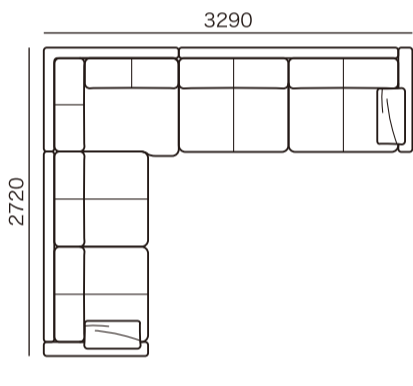

# STANZA ■ コーナータイプ

アイテム	発注記号	サイズ	総本革張り				アートヌバック	布張り			
			HO	HS	HQ	HC	ANU	ランクE	ランクO	ランクM	ランクY
片袖2人掛けソファセット(クッション1個付き)	NSR(L)21セット	W2130×D 945×H740×SH390	¥598,000	¥508,000	¥468,000	¥458,000	¥438,000	¥448,000	¥393,000	¥358,000	¥338,000
片袖2人掛けソファセット(クッション1個付き)	NSR(L)18セット	W1830×D 945×H740×SH390	¥578,000	¥488,000	¥448,000	¥438,000	¥418,000	¥428,000	¥383,000	¥348,000	¥328,000
片袖2人掛けソファセット(クッション1個付き)	NSR(L)16セット	W1630×D 945×H740×SH390	¥558,000	¥478,000	¥438,000	¥428,000	¥408,000	¥418,000	¥373,000	¥338,000	¥318,000
左/右 長方形コーナー	LLSL(R)	W1160×D945×H890×SH390	¥403,000	¥343,000	¥333,000	¥323,000	¥303,000	¥313,000	¥273,000	¥252,000	¥243,000
追加クッション(1個)	クッション5×4	W 500×D 450×H150	¥ 37,000	¥ 33,000	¥ 31,000	¥ 30,000	¥ 28,000	¥ 29,000	¥ 27,000	¥ 26,000	¥ 25,000
ヘッドレスト(1個)	ヘッドレストRL	W 700×D 150×H200	¥ 39,000	¥ 33,000	¥ 32,000	¥ 30,000	¥ 29,000	¥ 28,000	¥ 25,000	¥ 23,000	¥ 22,000
ヘッドレスト(1個)	ヘッドレストRS	W 600×D 150×H200	¥ 37,000	¥ 31,000	¥ 30,000	¥ 28,000	¥ 27,000	¥ 26,000	¥ 24,000	¥ 22,000	¥ 21,000

## ■ コーナーセット 組合せ

① NSR21 + LLSL + NSL21

② NSR18 + LLSL + NSL21

③ NSR16 + LLSL + NSL21

④ NSR21 + LLSL + NSL18

⑤ NSR18 + LLSL + NSL18

⑥ NSR16 + LLSL + NSL18

⑦ NSR21 + LLSL + NSL16